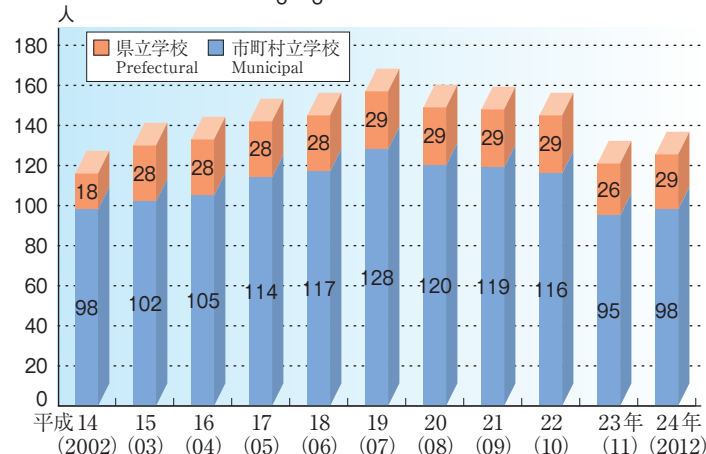

14 教育センター相談状況 (平成23年度)

Component Ratio of the Number of Guidance and Counseling at Prefectural Education Center (2011)

15 養護教育センター相談状況 (平成23年度)

Component Ratio of the Number of Guidance and Counseling at Special Education Center (2011)

16 スクールカウンセラー配置学校数の推移

Trends in Number of Schools with School-Counselor

17 外国語指導助手(ALT)の推移

Trends in Assistant Language Teachers

18 ALTの出身国別人数 (平成24年9月1日現在)

Total Number of ALTs' Nationality (As of September 1, 2012)