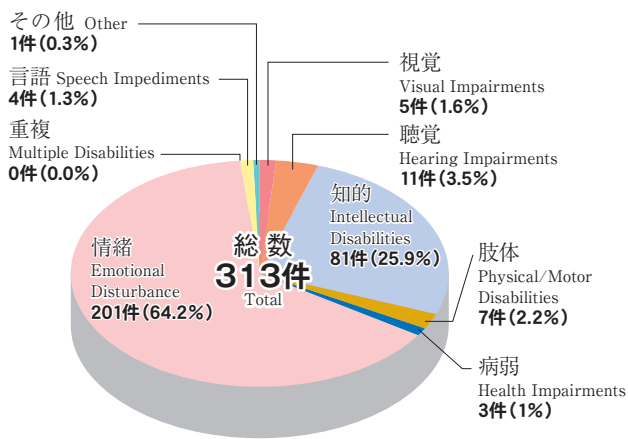

14 教育センター相談状況 (平成23年度)

Component Ratio of the Number of Guidance and Counseling at Prefectural Education Center (2011)

15 養護教育センター相談状況 (平成23年度)

Component Ratio of the Number of Guidance and Counseling at Special Education Center (2011)

16 スクールカウンセラー配置学校数の推移

Trends in Number of Schools with School-Counselor

17 外国語指導助手(ALT)の推移

Trends in Assistant Language Teachers

18 ALTの出身国別人数 (平成24年9月1日現在)

Total Number of ALTs' Nationality (As of September 1, 2012)