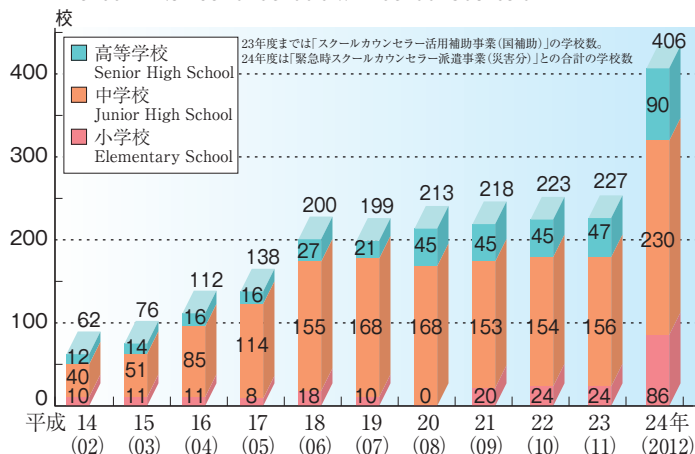

14 教育センター相談状況 (平成23年度)

Component Ratio of the Number of Guidance and Counseling at Prefectural Education Center (2011)

15 養護教育センター相談状況 (平成23年度)

Component Ratio of the Number of Guidance and Counseling at Special Education Center (2011)

16 スクールカウンセラー配置学校数の推移

Trends in Number of Schools with School-Counselor

17 外国語指導助手(ALT)の推移

Trends in Assistant Language Teachers

18 ALTの出身国別人数 (平成24年9月1日現在)

Total Number of ALTs' Nationality (As of September 1, 2012)