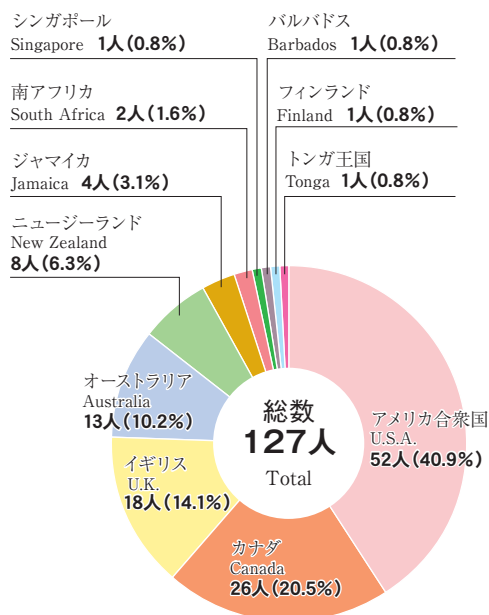

16 スクールカウンセラー配置学校数の推移

Trends in Number of Schools with School-Counselor

17 外国語指導助手(ALT)の推移

Trends in Assistant Language Teachers

18 ALTの出身国別人数 (平成24年9月1日現在)

Total Number of ALTs' Nationality (As of September 1, 2012)