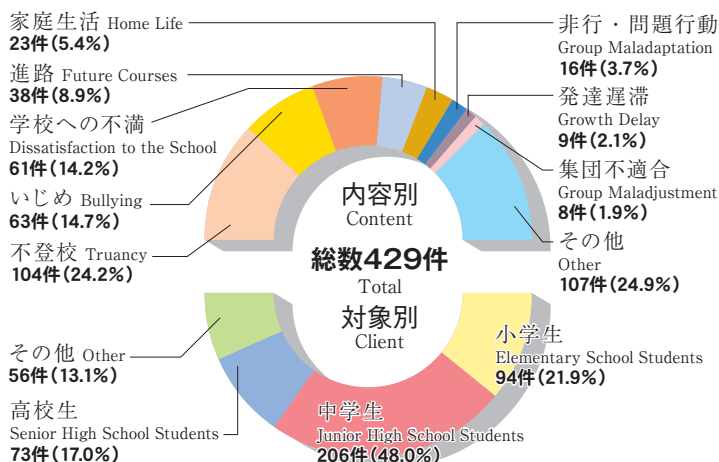

14 教育センター相談状況 (平成23年度)

Component Ratio of the Number of Guidance and Counseling at Prefectural Education Center (2011)

15 養護教育センター相談状況 (平成23年度)

Component Ratio of the Number of Guidance and Counseling at Special Education Center (2011)

16 スクールカウンセラー配置学校数の推移

Trends in Number of Schools with School-Counselor

17 外国語指導助手(ALT)の推移

Trends in Assistant Language Teachers

18 ALTの出身国別人数 (平成24年9月1日現在)

Total Number of ALTs' Nationality (As of September 1, 2012)