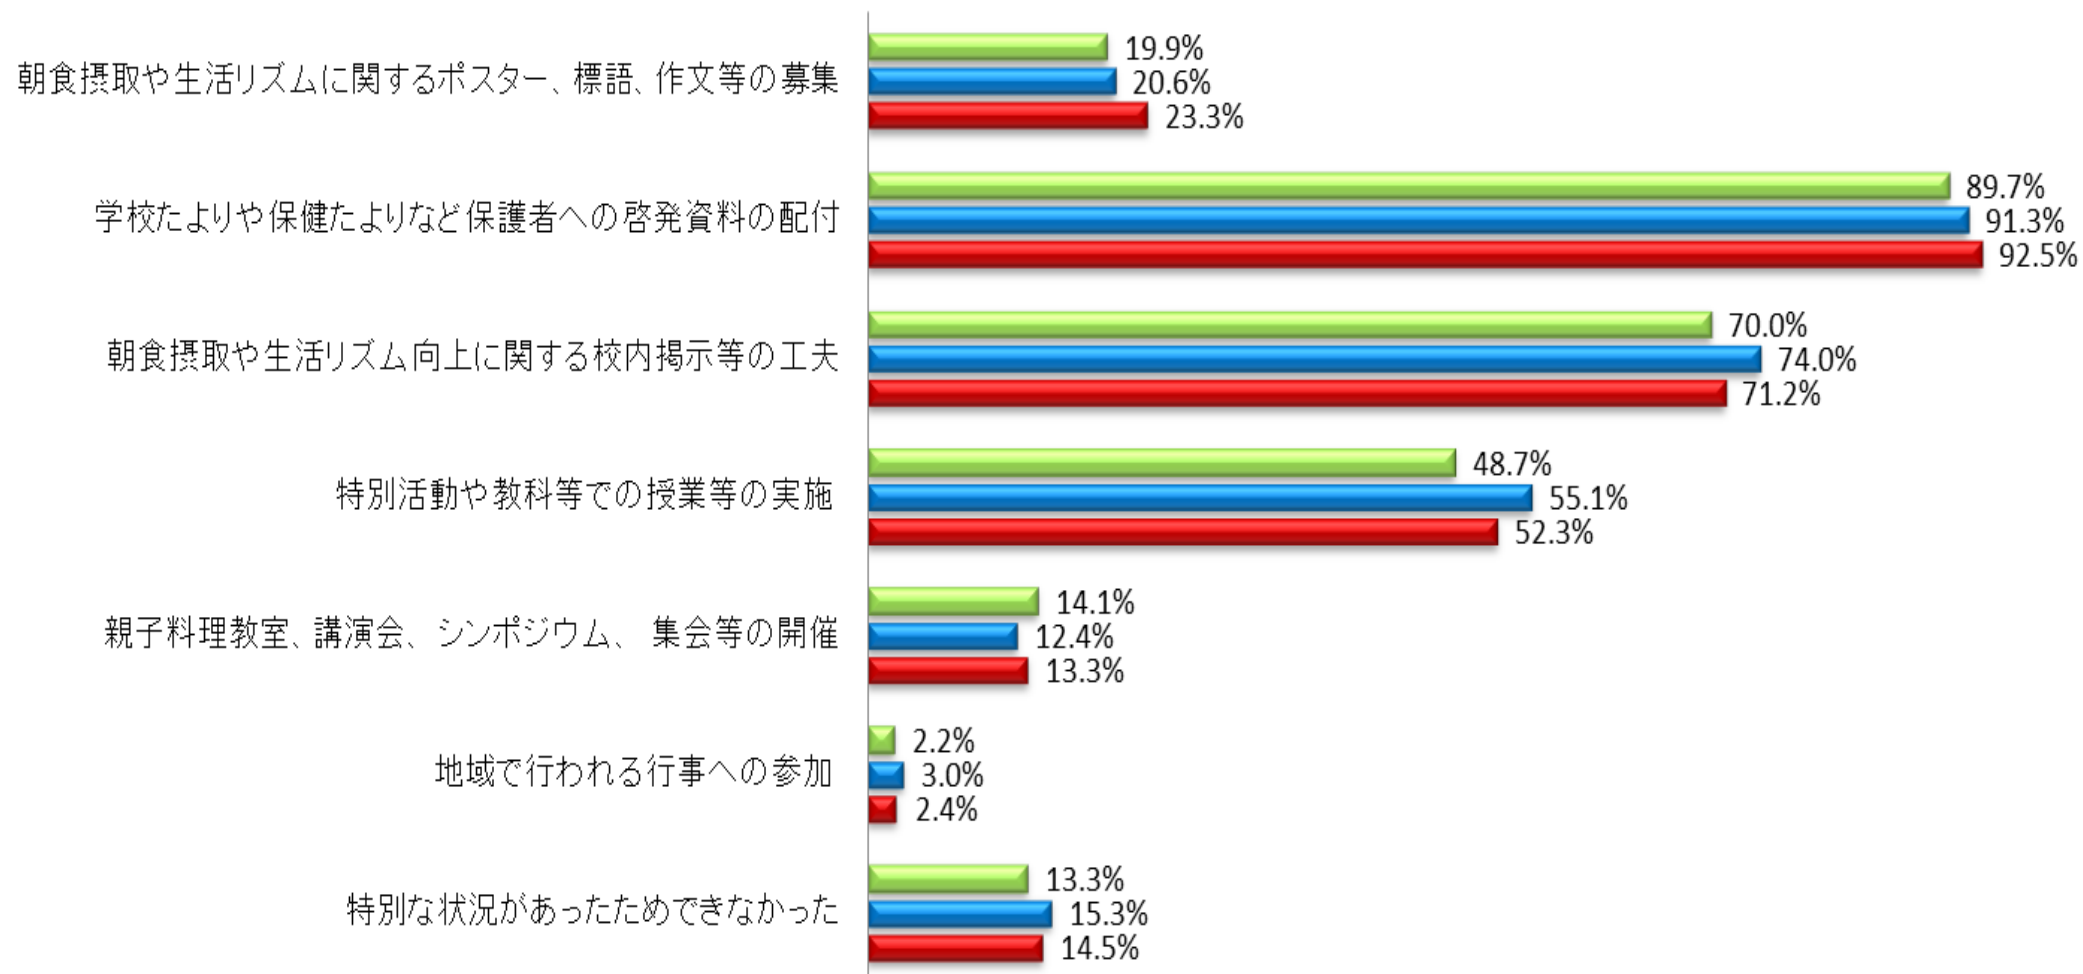

平成29年度「朝食について見直そう週間運動」における各校の取組内容

■ H28年6月 ■ H28年11月 ■ H29年6月

(平成29年6月調査校数916校 複数回答)