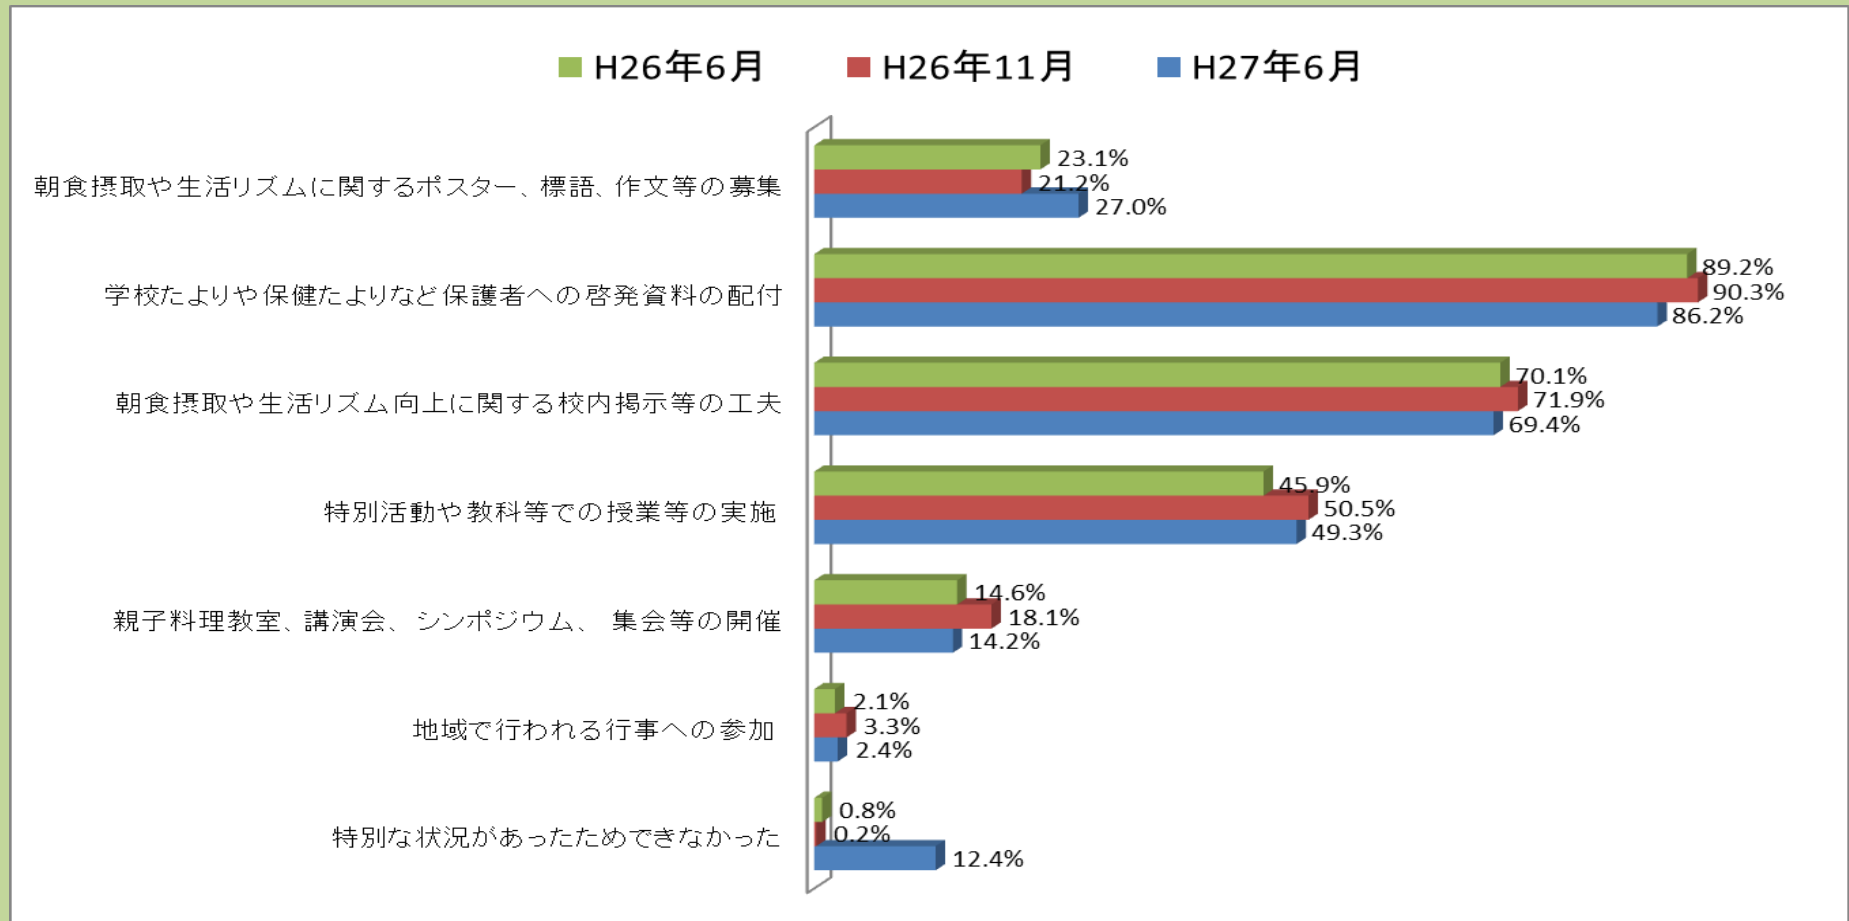

## 平成27年度「朝食について見直そう週間運動」における各校の取組内容

(平成27年6月調査校数968校 複数回答)

■平成26年度第1回 ■平成26年度第2回