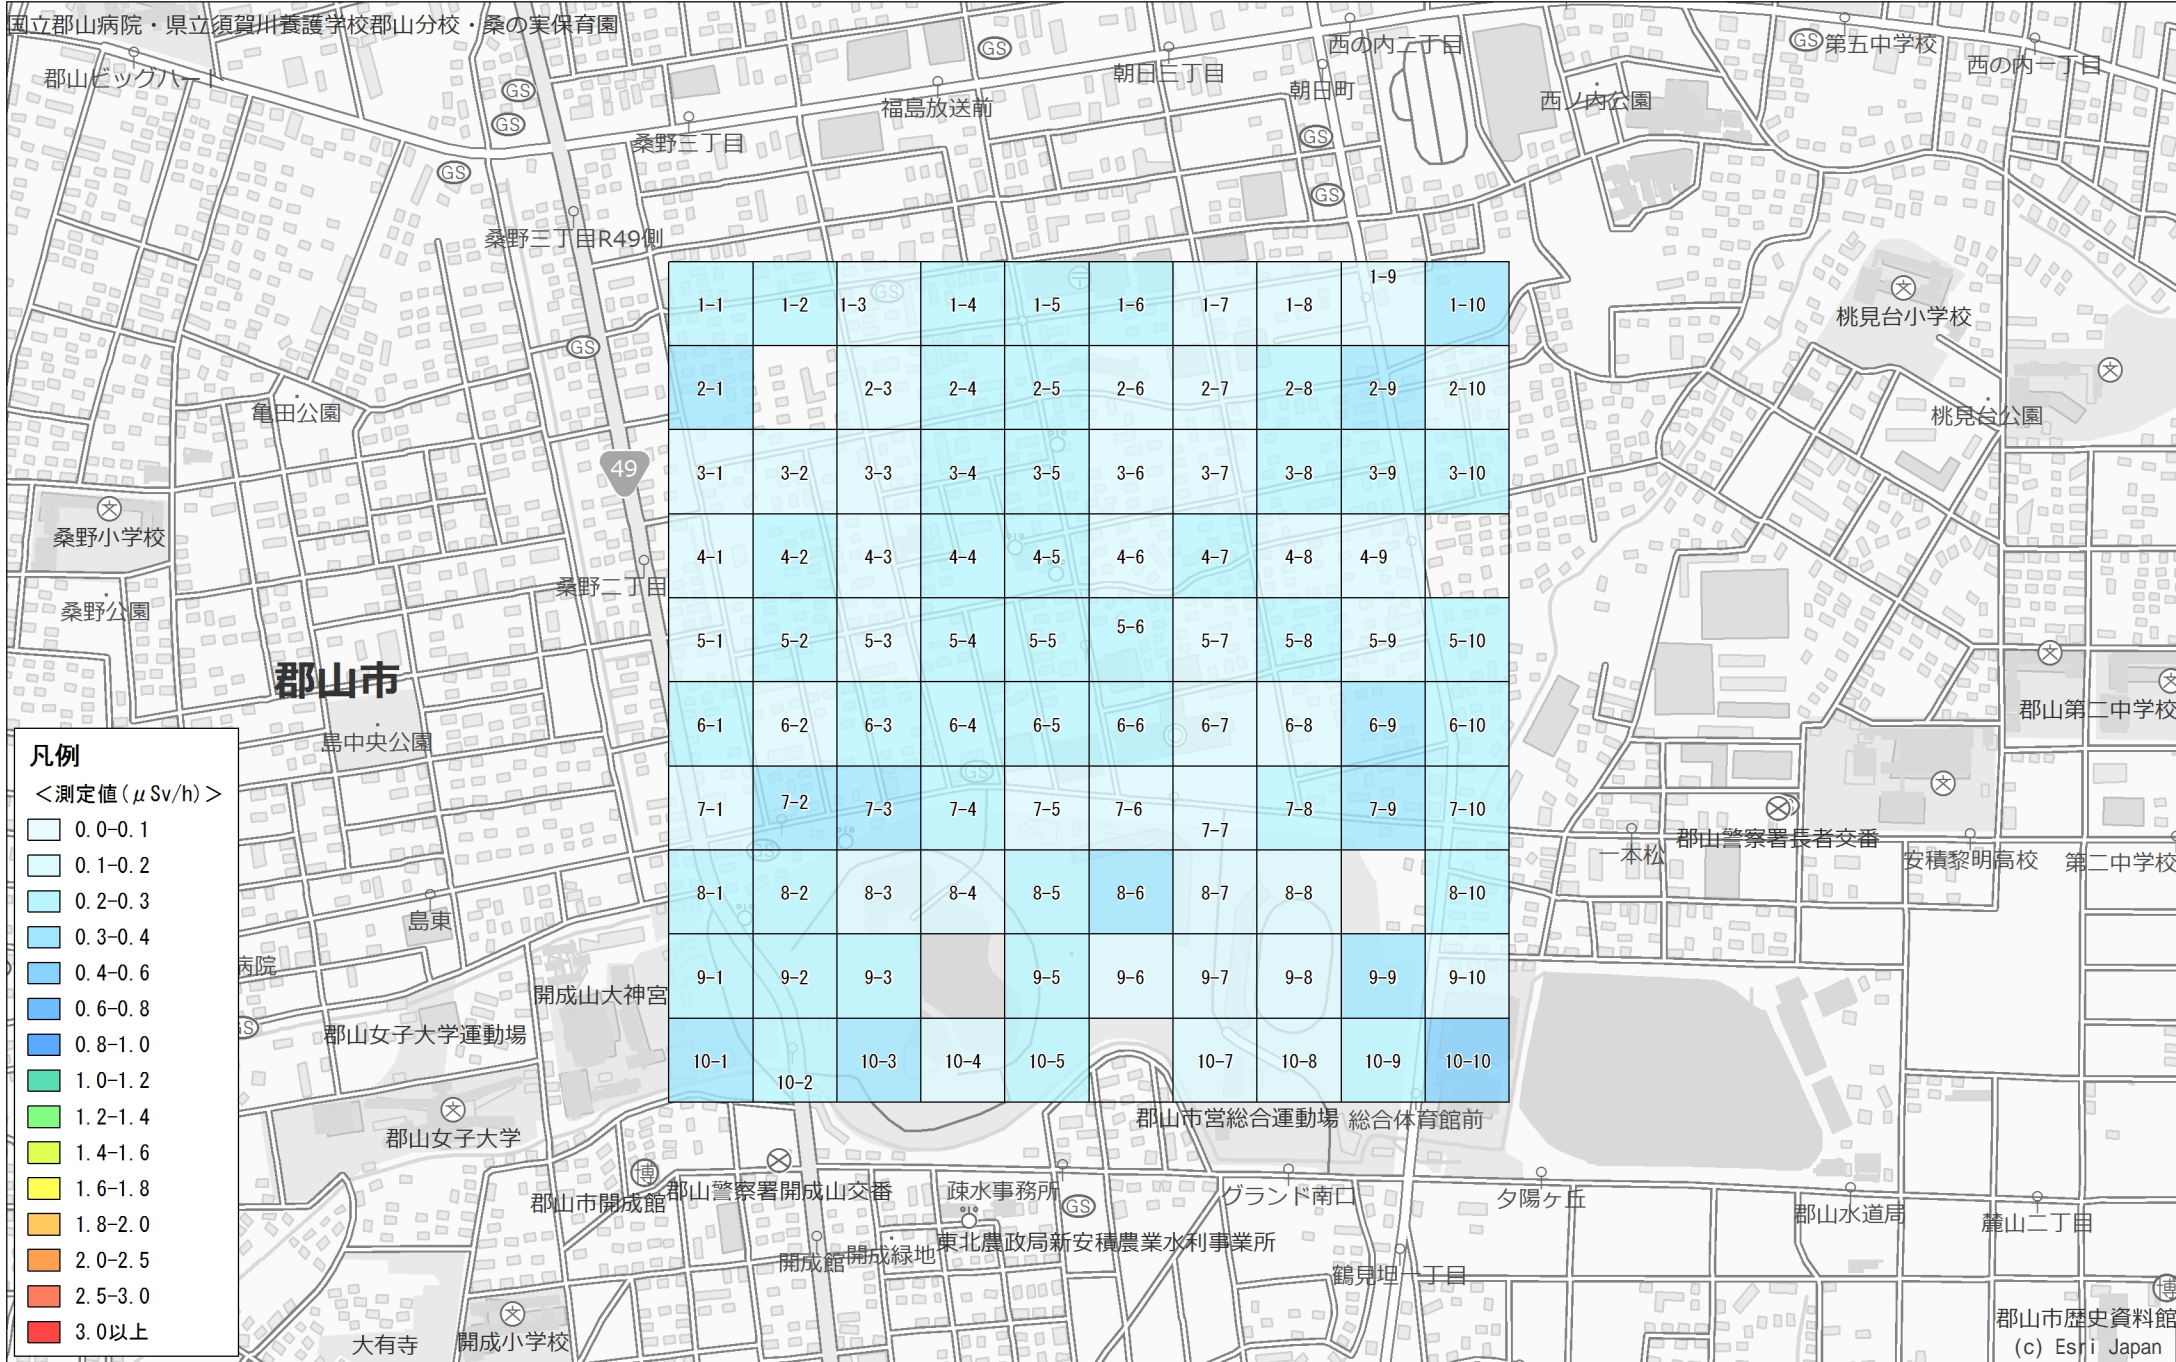

平成26年度 福島県環境放射線モニタリング・メッシュ調査（詳細調査）結果

No. 100 郡山市 朝日1丁目付近 1.0km×1.0km

調査月日：10月9日, 10日, 14日, 15日

凡例

<測定値 (μSv/h)>

- 0.0-0.1
- 0.1-0.2
- 0.2-0.3
- 0.3-0.4
- 0.4-0.6
- 0.6-0.8
- 0.8-1.0
- 1.0-1.2
- 1.2-1.4
- 1.4-1.6
- 1.6-1.8
- 1.8-2.0
- 2.0-2.5
- 2.5-3.0
- 3.0以上