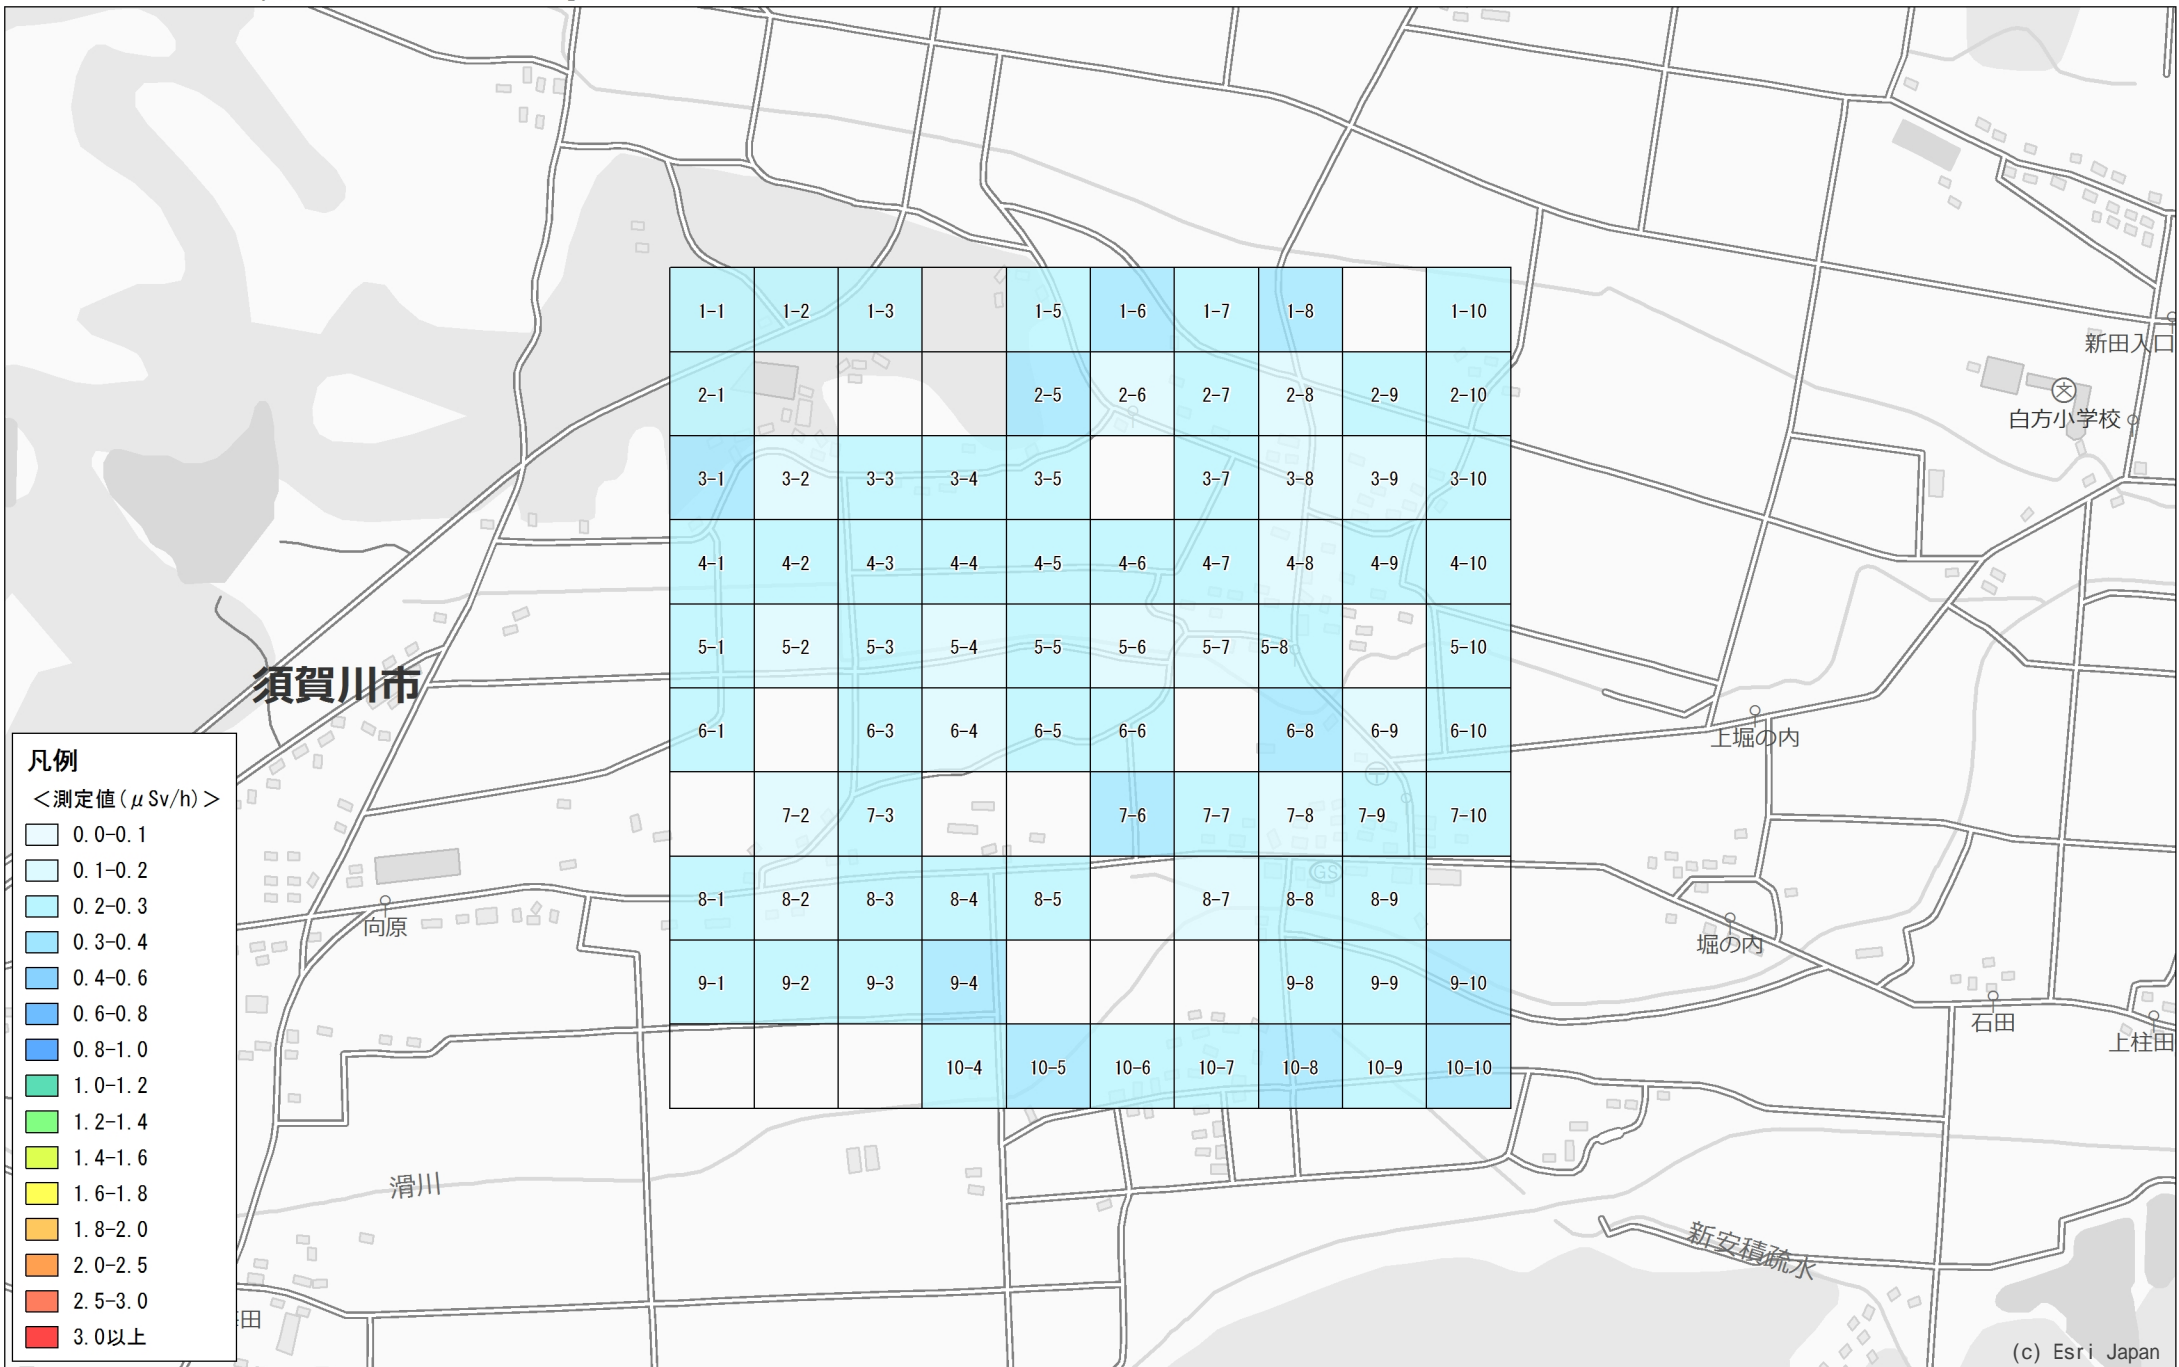

平成26年度 福島県環境放射線モニタリング・メッシュ調査（詳細調査）結果

No. 115 須賀川市 梅田西畑付近 1.0km×1.0km

調査月日：11月4日～6日

凡例

<測定値 (μSv/h)>

- 0.0-0.1
- 0.1-0.2
- 0.2-0.3
- 0.3-0.4
- 0.4-0.6
- 0.6-0.8
- 0.8-1.0
- 1.0-1.2
- 1.2-1.4
- 1.4-1.6
- 1.6-1.8
- 1.8-2.0
- 2.0-2.5
- 2.5-3.0
- 3.0以上