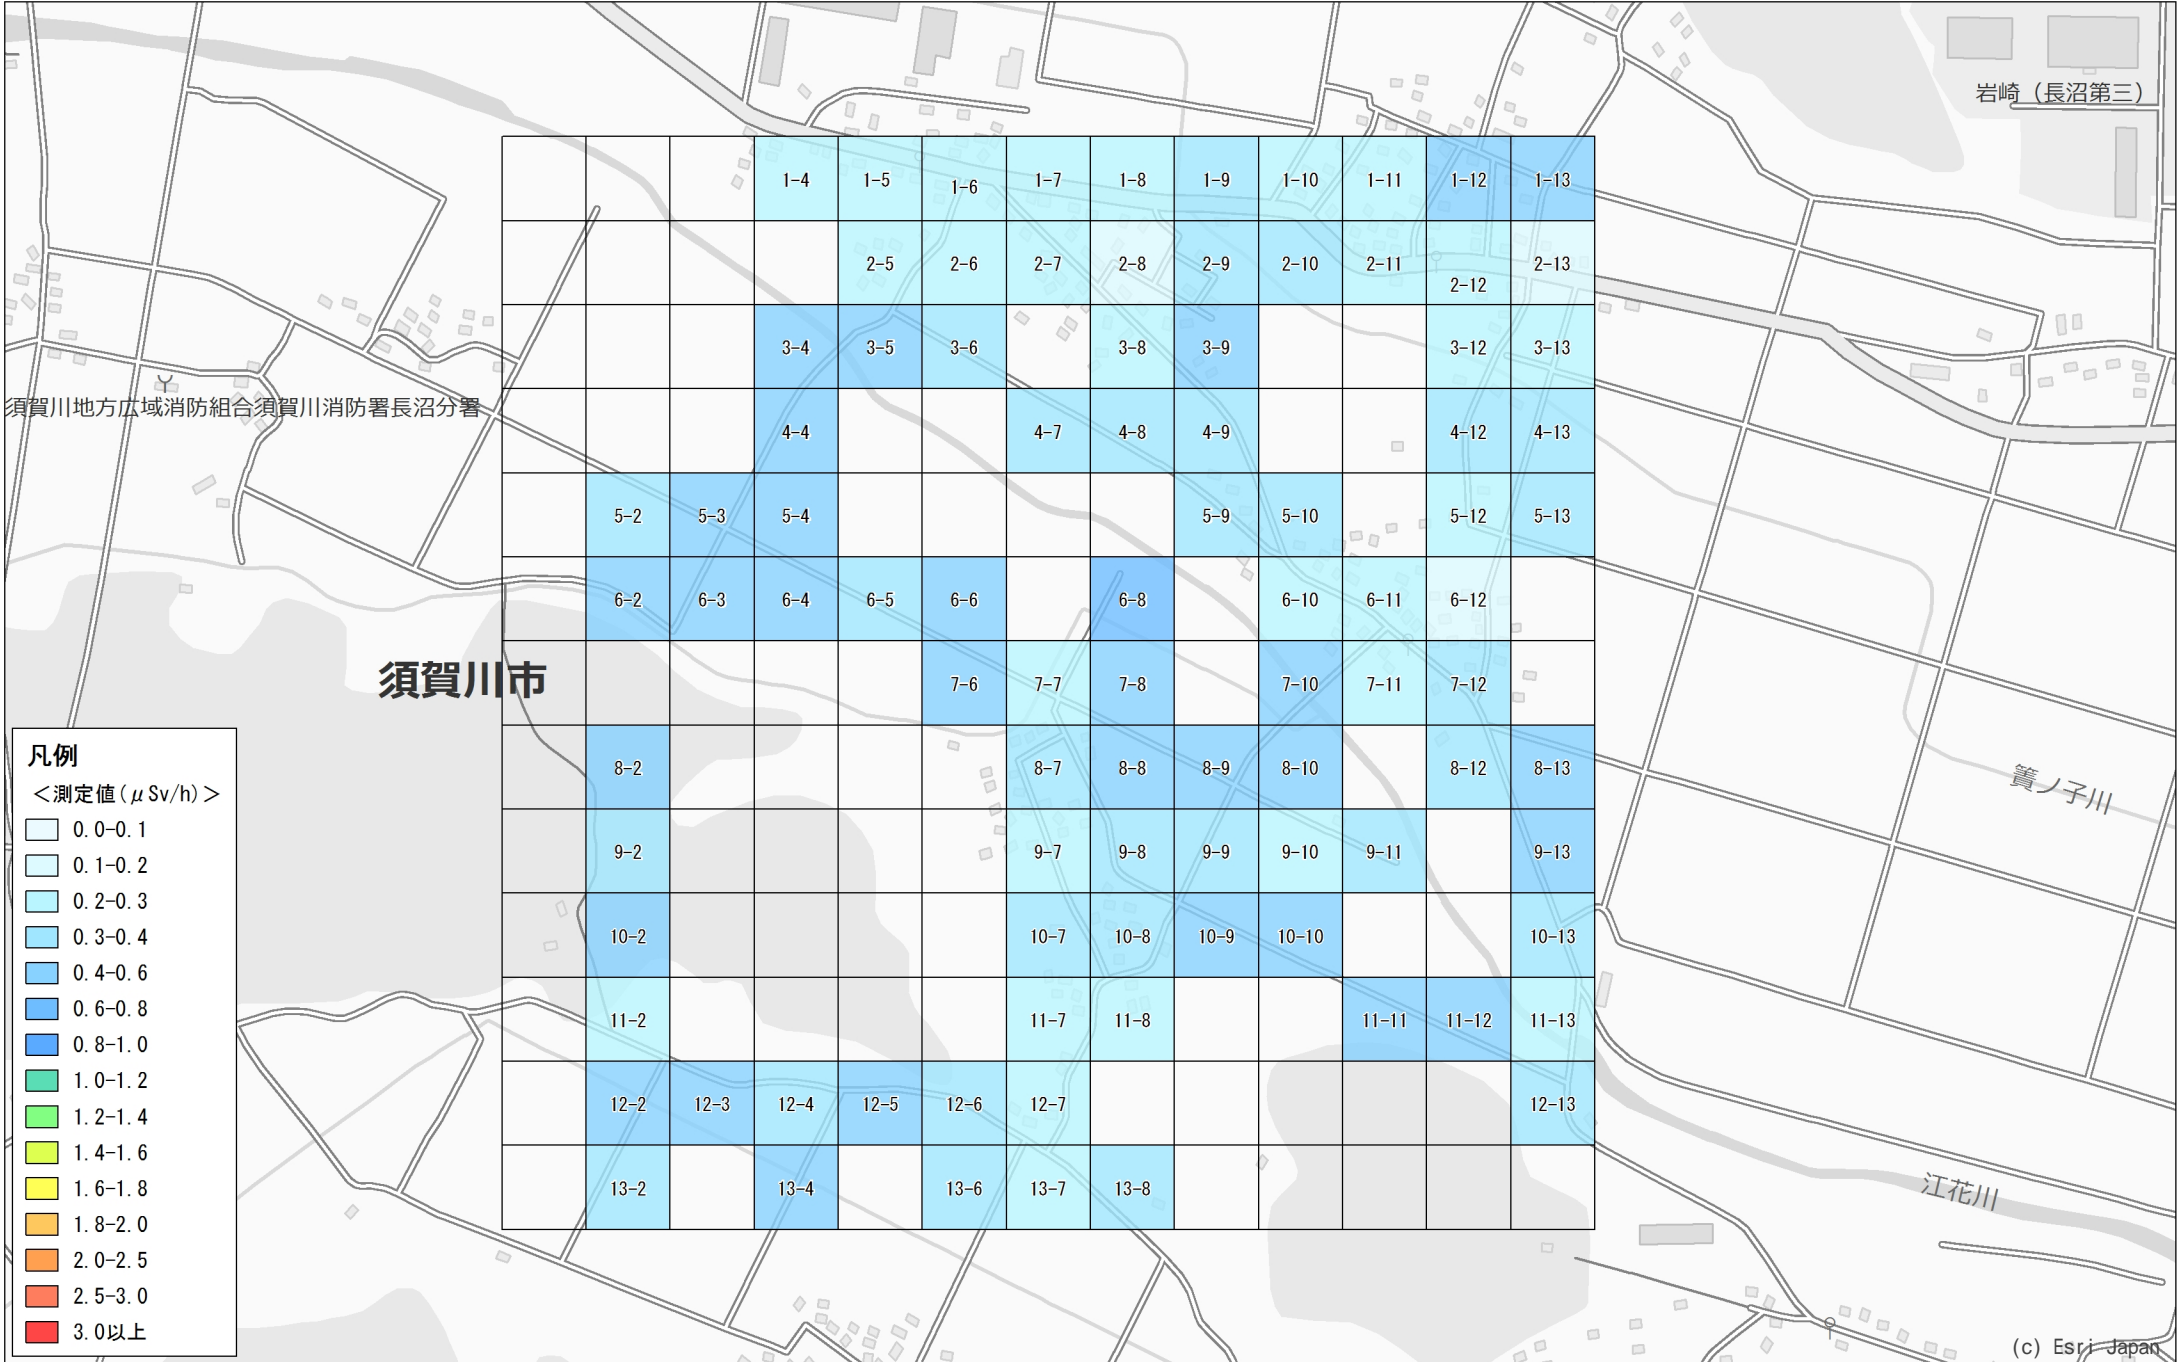

平成26年度 福島県環境放射線モニタリング・メッシュ調査（詳細調査）結果

No. 121

須賀川市 榊衝久保之内西付近

1.3km×1.2km

調査月日：11月6日～8日

凡例

<測定値(μSv/h)>

- 0.0-0.1
- 0.1-0.2
- 0.2-0.3
- 0.3-0.4
- 0.4-0.6
- 0.6-0.8
- 0.8-1.0
- 1.0-1.2
- 1.2-1.4
- 1.4-1.6
- 1.6-1.8
- 1.8-2.0
- 2.0-2.5
- 2.5-3.0
- 3.0以上