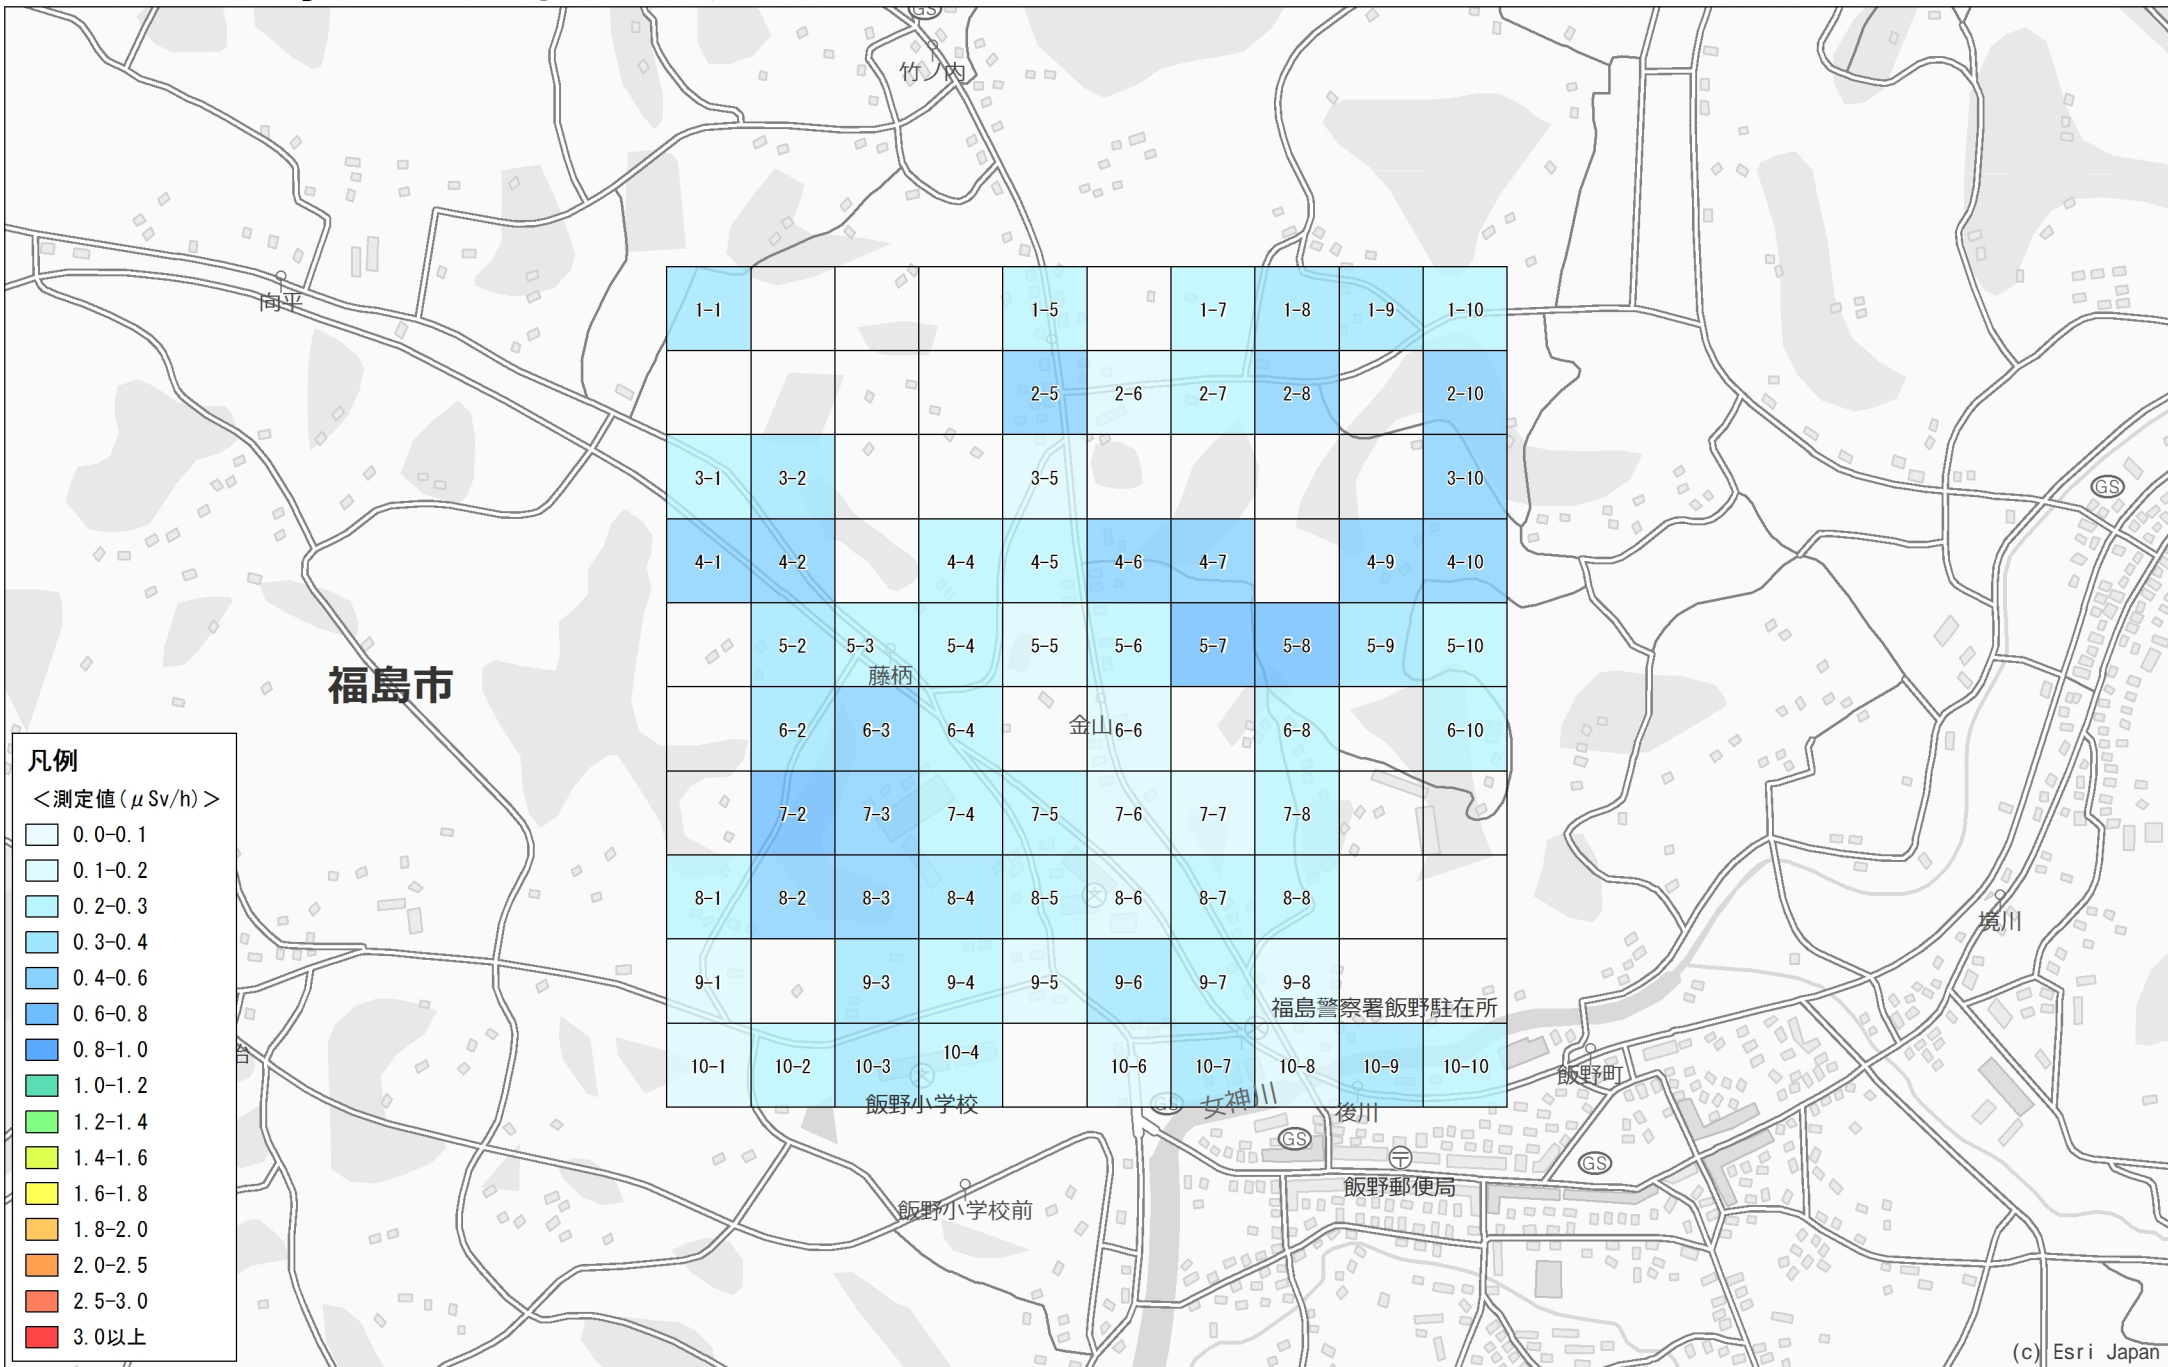

平成26年度 福島県環境放射線モニタリング・メッシュ調査（詳細調査）結果

No. 13 福島市 飯野町中井戸付近 1.0km×1.0km

調査月日：11月4日,5日

凡例

<測定値 (μSv/h)>

- 0.0-0.1
- 0.1-0.2
- 0.2-0.3
- 0.3-0.4
- 0.4-0.6
- 0.6-0.8
- 0.8-1.0
- 1.0-1.2
- 1.2-1.4
- 1.4-1.6
- 1.6-1.8
- 1.8-2.0
- 2.0-2.5
- 2.5-3.0
- 3.0以上