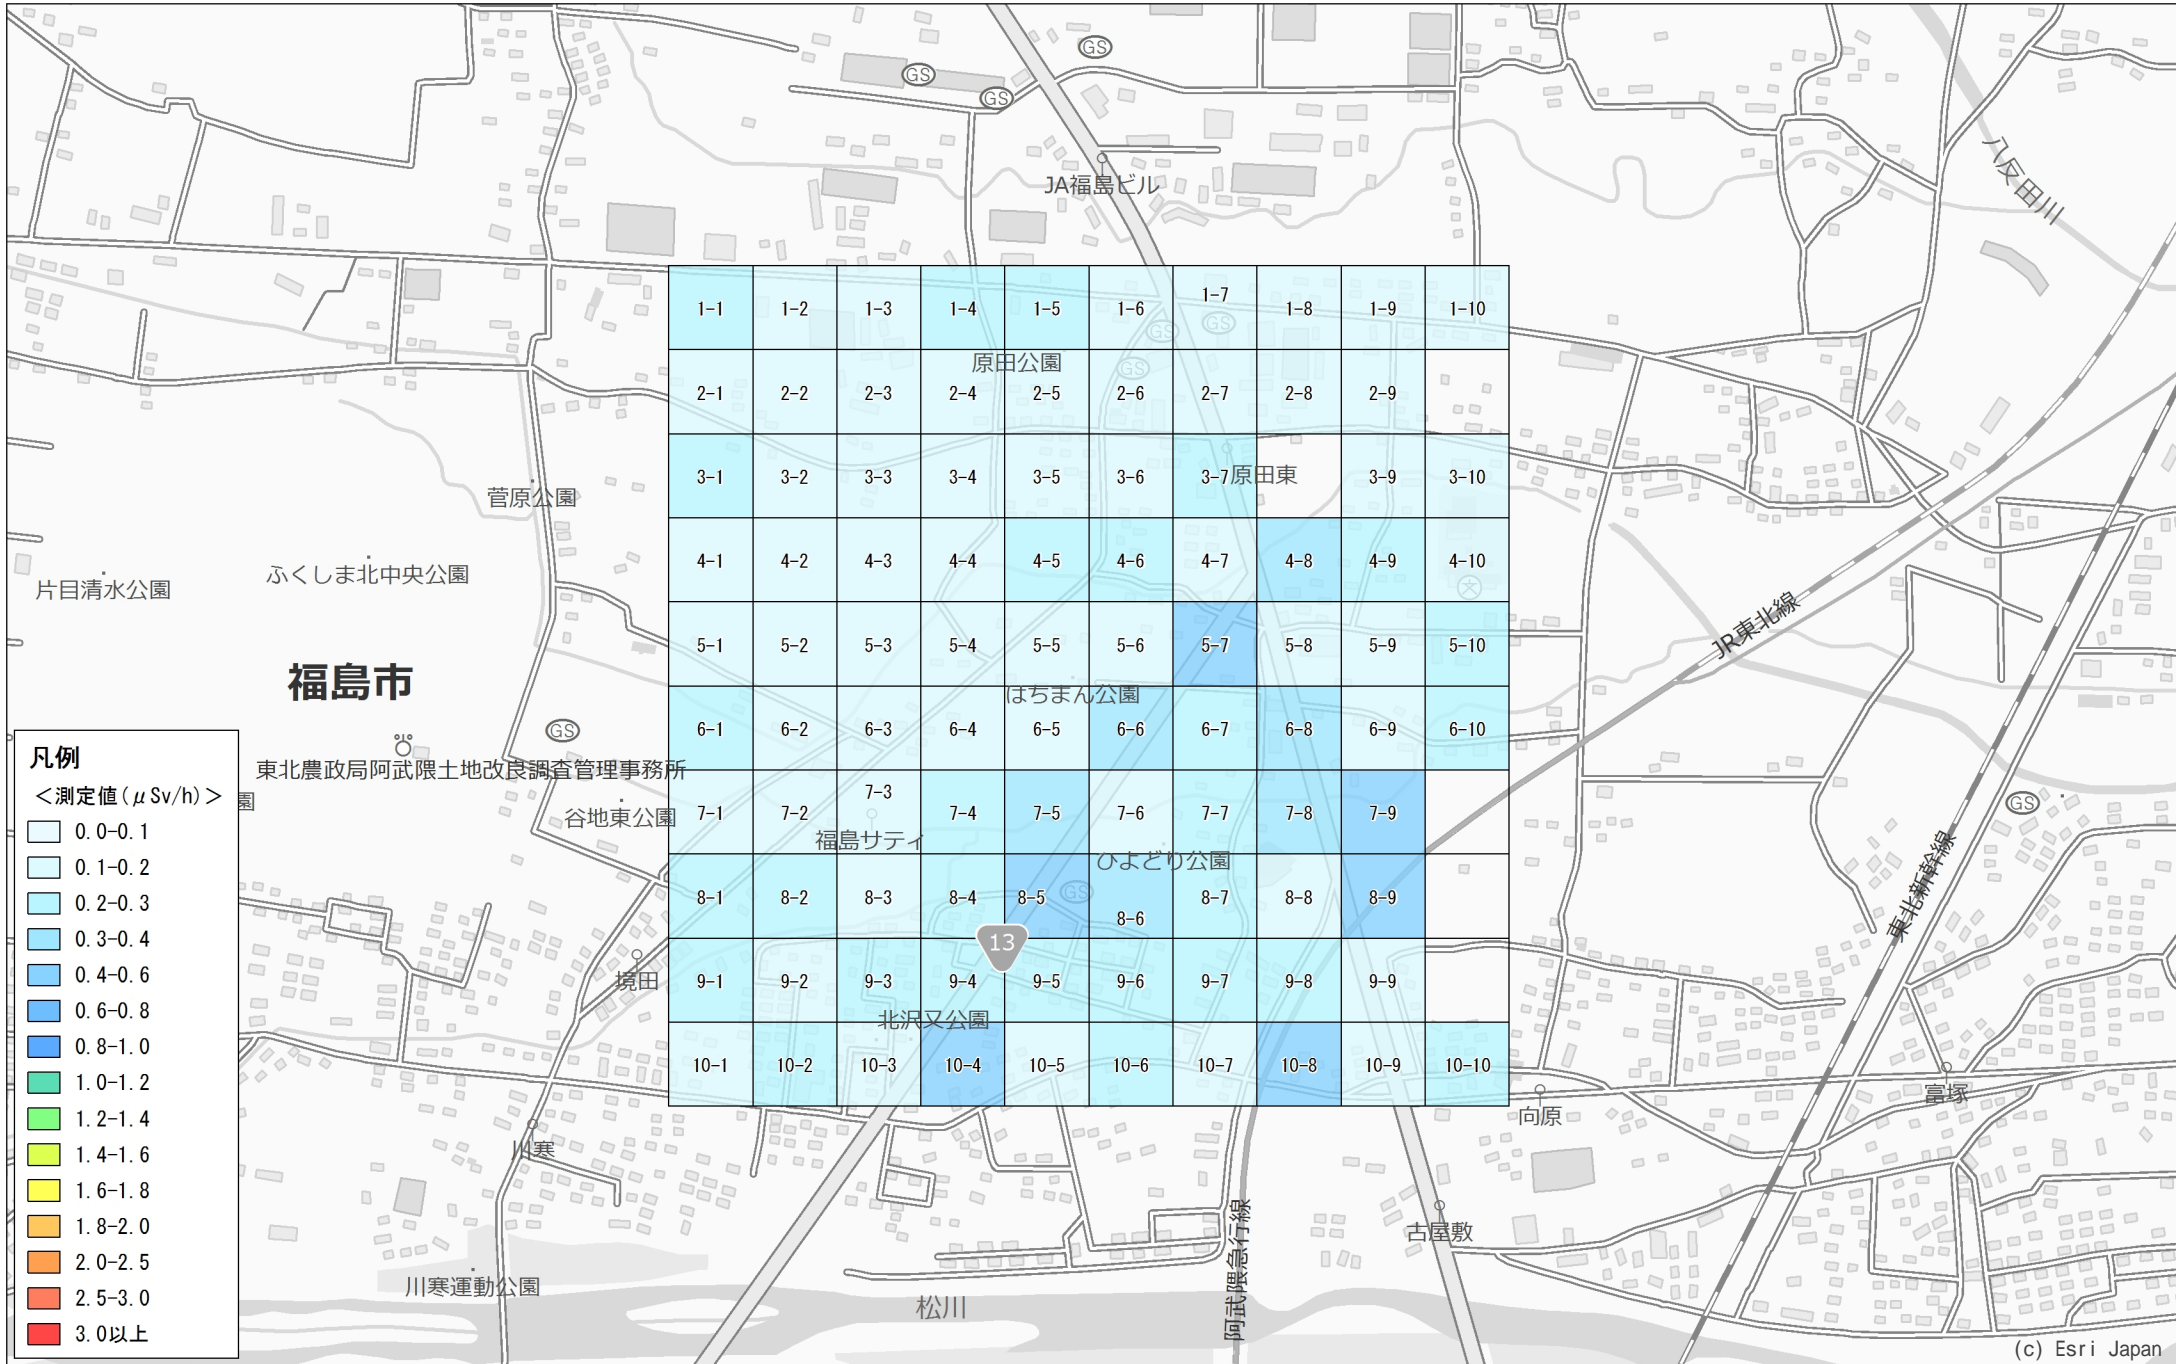

平成26年度 福島県環境放射線モニタリング・メッシュ調査（詳細調査）結果

No. 15 福島市 南矢野目荒屋敷付近 1.0km×1.0km

調査月日：10月14日～17日

凡例

<測定値(μSv/h)>

- 0.0-0.1
- 0.1-0.2
- 0.2-0.3
- 0.3-0.4
- 0.4-0.6
- 0.6-0.8
- 0.8-1.0
- 1.0-1.2
- 1.2-1.4
- 1.4-1.6
- 1.6-1.8
- 1.8-2.0
- 2.0-2.5
- 2.5-3.0
- 3.0以上