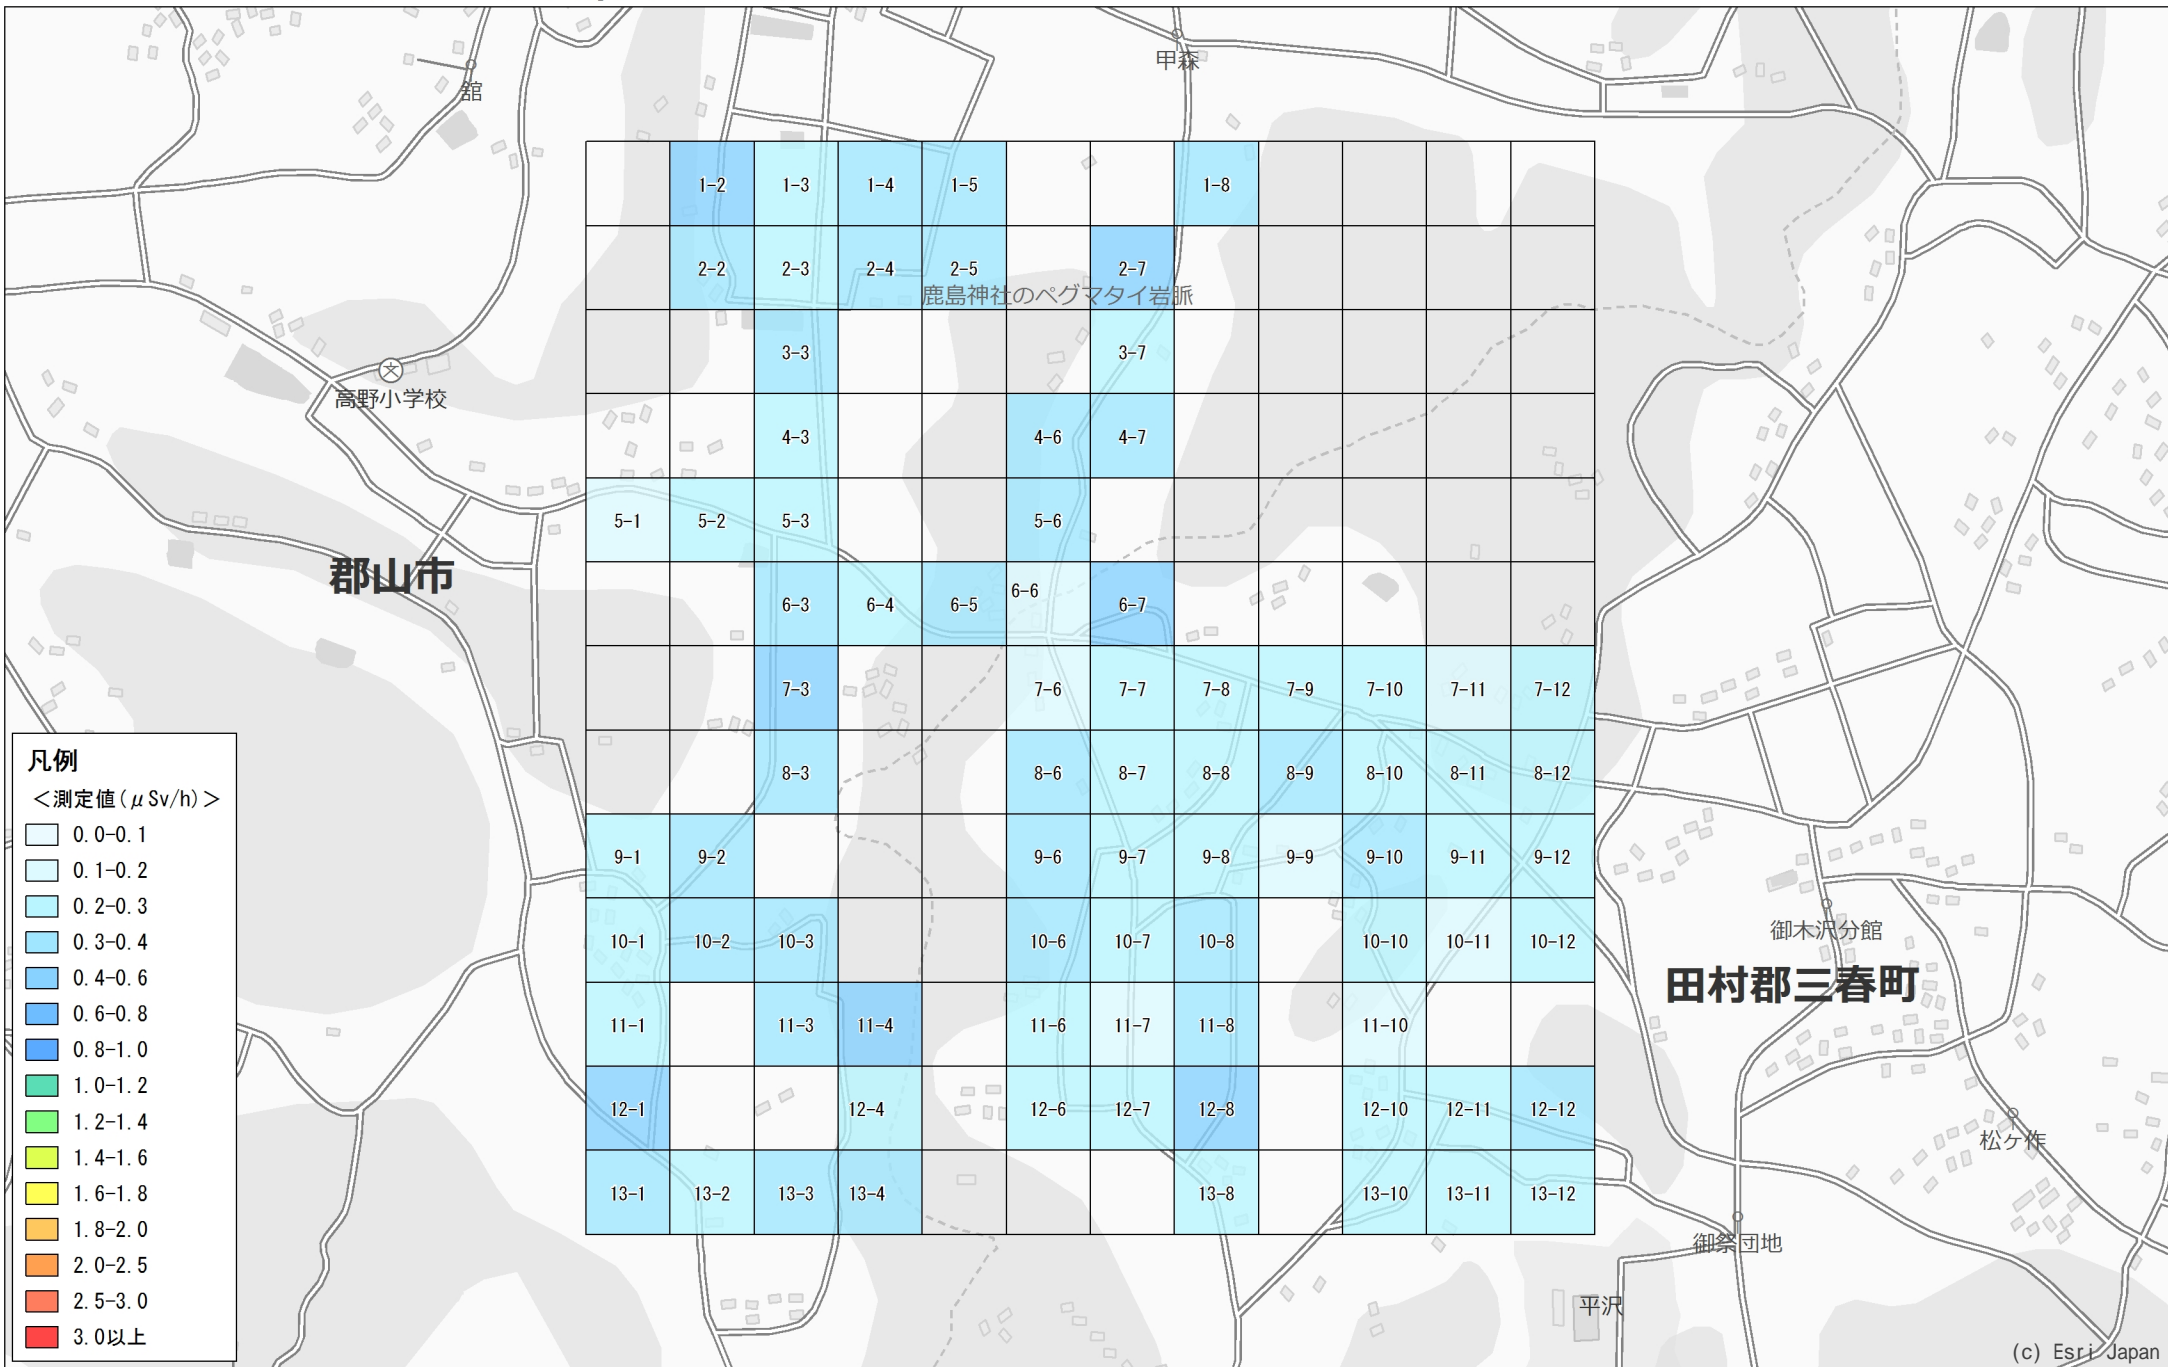

平成26年度 福島県環境放射線モニタリング・メッシュ調査（詳細調査）結果

No. 168 三春町 平沢倉之内付近 1.3km×1.2km 調査月日：10月17日, 22日, 23日

- 凡例
<測定値 (μSv/h)>
- 0.0-0.1
 - 0.1-0.2
 - 0.2-0.3
 - 0.3-0.4
 - 0.4-0.6
 - 0.6-0.8
 - 0.8-1.0
 - 1.0-1.2
 - 1.2-1.4
 - 1.4-1.6
 - 1.6-1.8
 - 1.8-2.0
 - 2.0-2.5
 - 2.5-3.0
 - 3.0以上