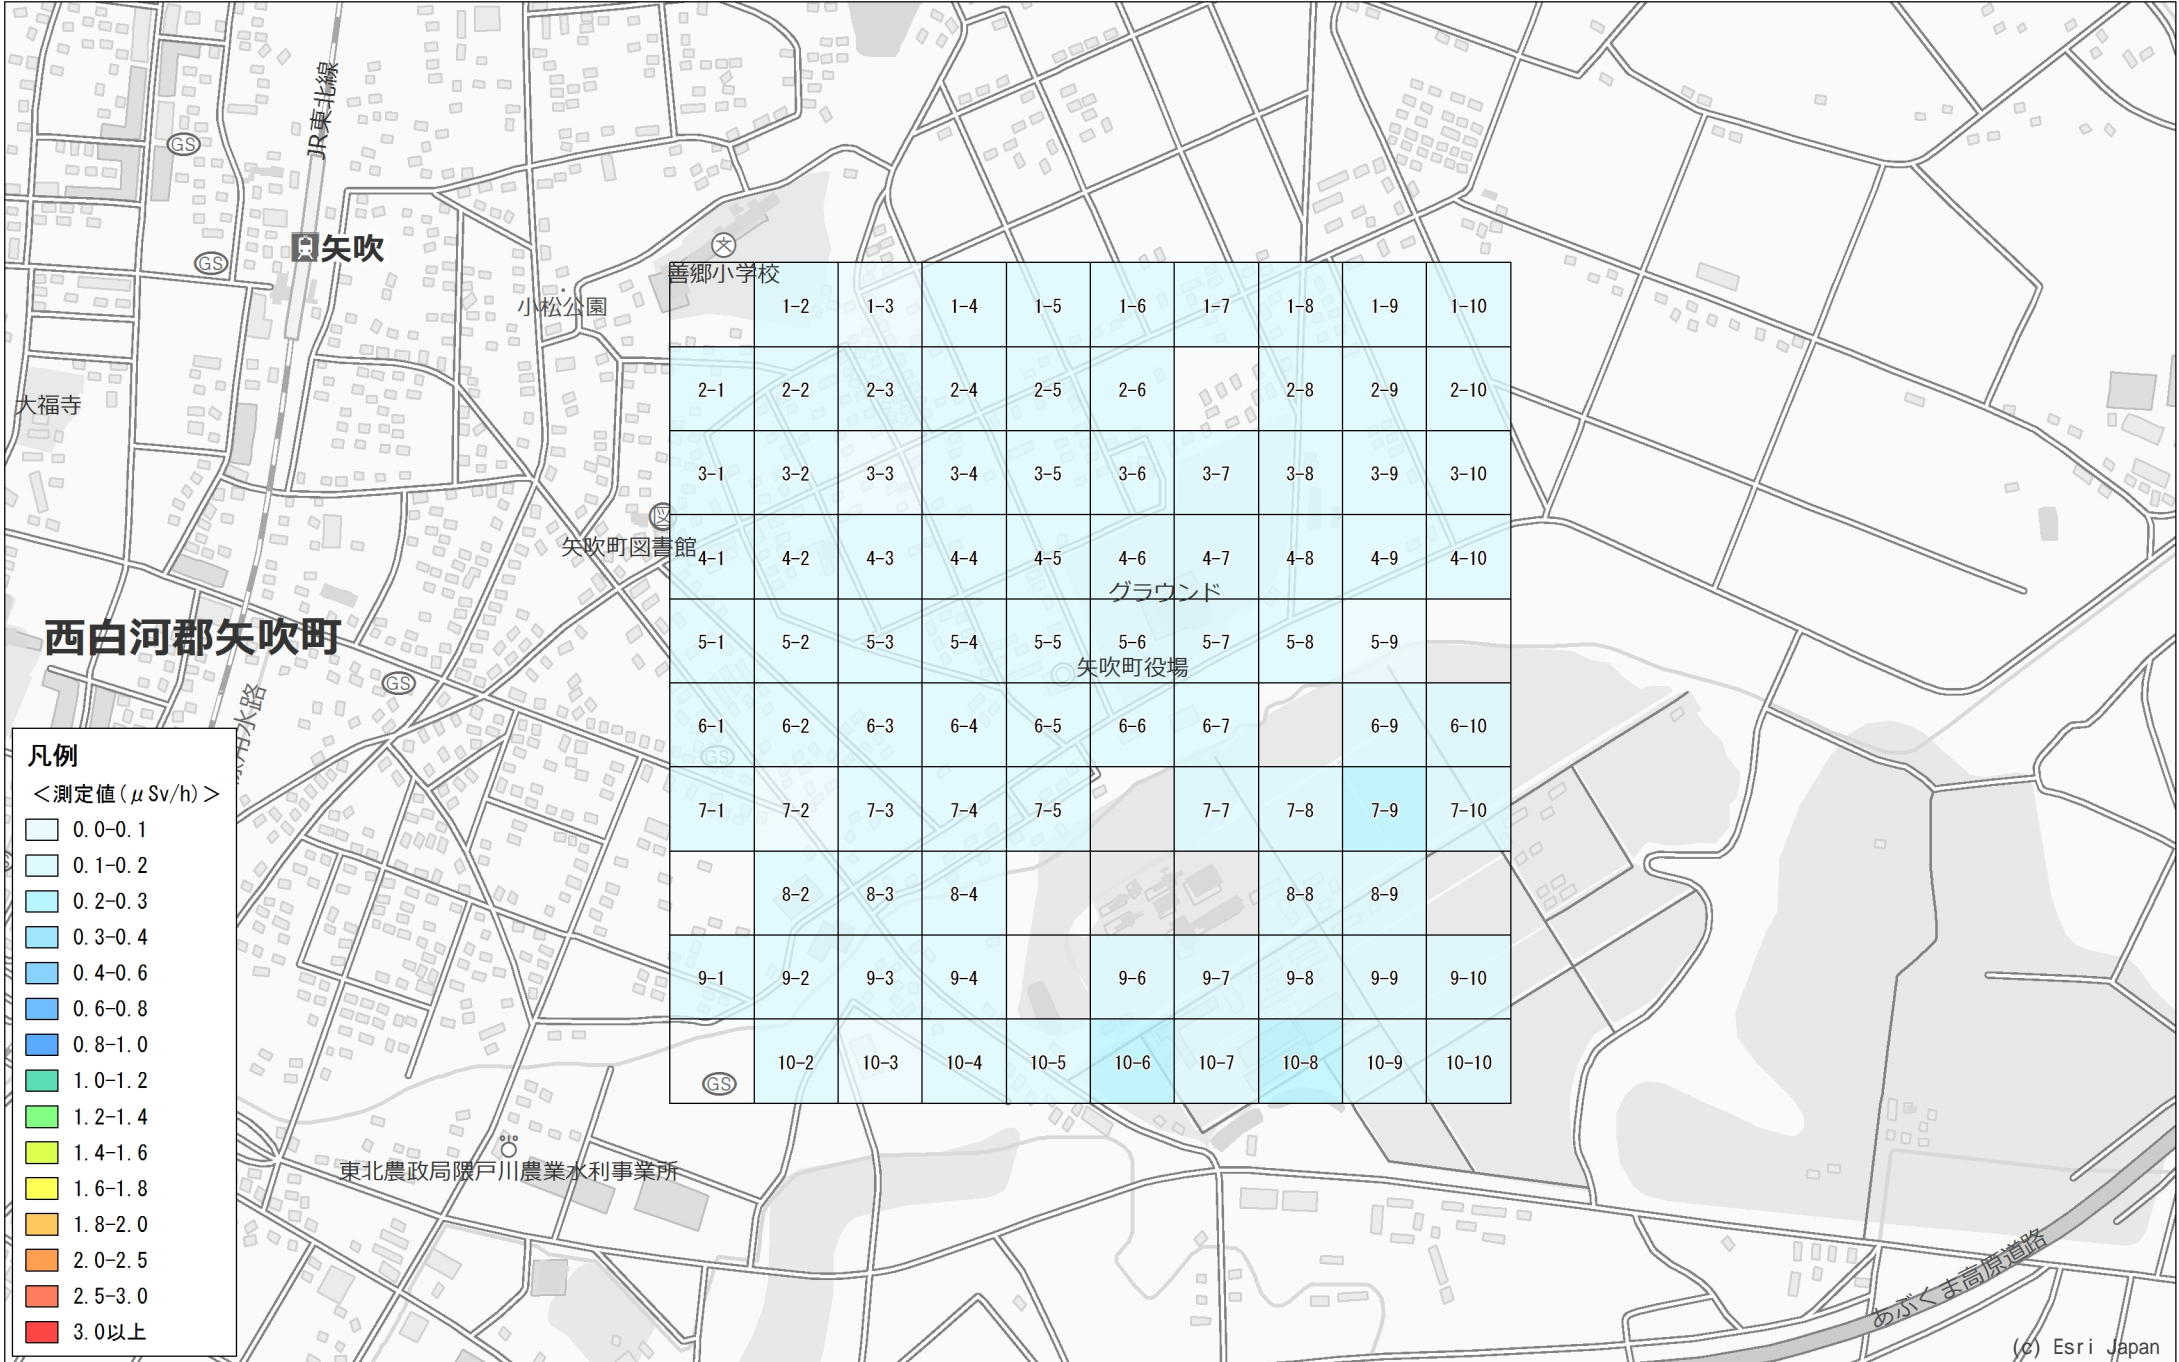

平成26年度 福島県環境放射線モニタリング・メッシュ調査（詳細調査）結果

No. 198

矢吹町

一本木付近

1.0km×1.0km

調査月日：10月21日, 25日, 27日

凡例

<測定値 (μSv/h)>

- 0.0-0.1
- 0.1-0.2
- 0.2-0.3
- 0.3-0.4
- 0.4-0.6
- 0.6-0.8
- 0.8-1.0
- 1.0-1.2
- 1.2-1.4
- 1.4-1.6
- 1.6-1.8
- 1.8-2.0
- 2.0-2.5
- 2.5-3.0
- 3.0以上