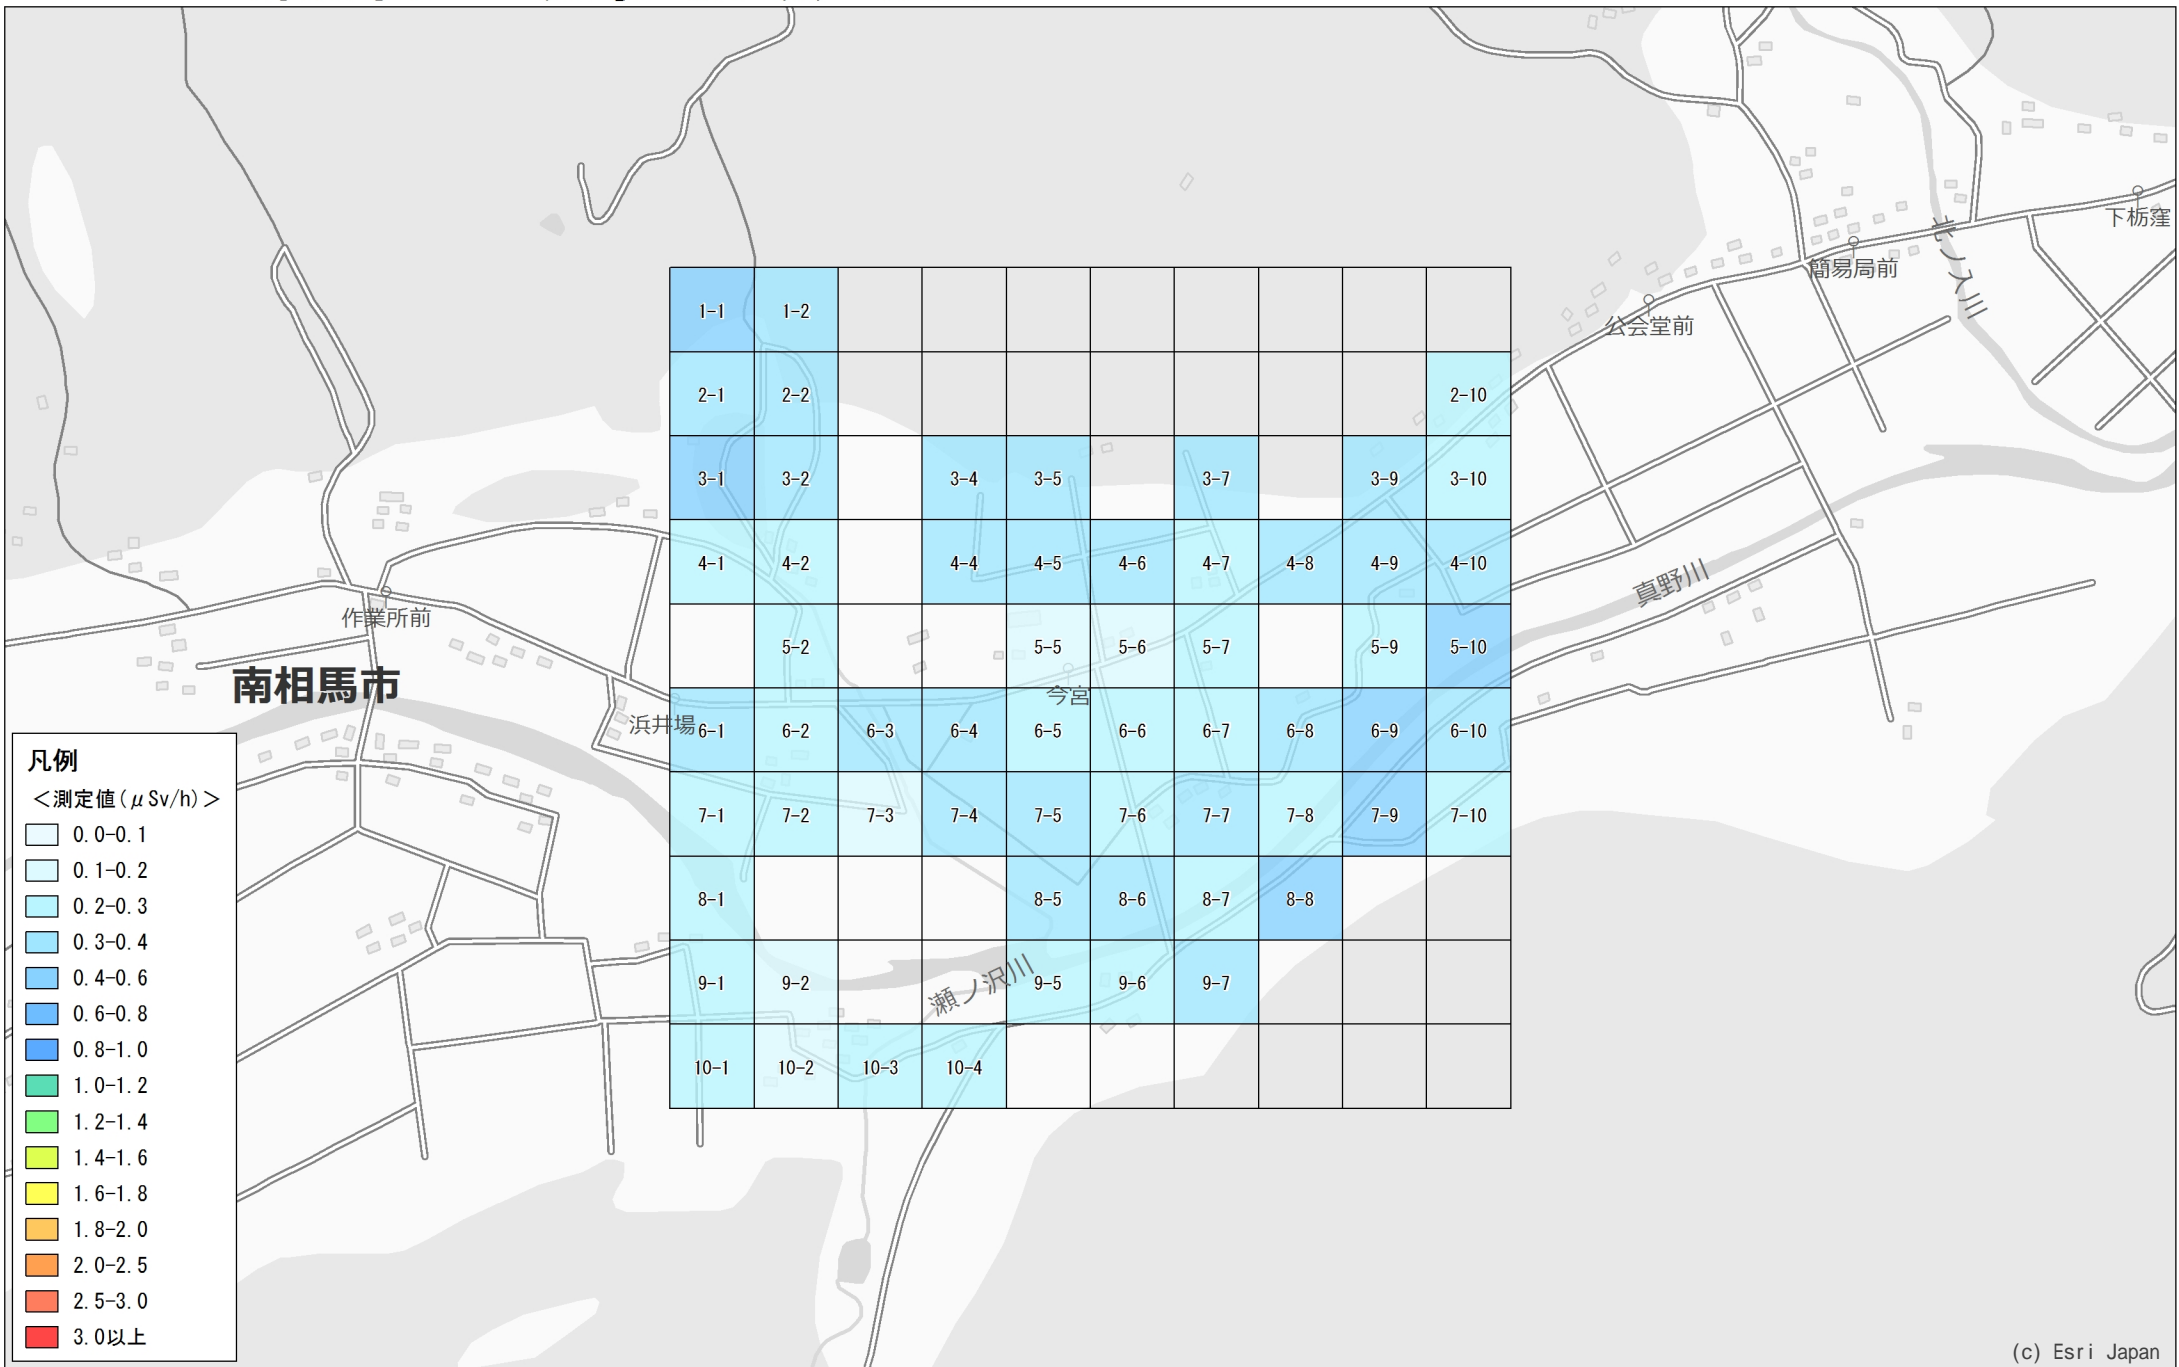

No. 223

南相馬市

鹿島区栃窪熊ノ林付近

1.0km×1.0km

調査月日：10月9日、10日

凡例

<測定値 (μSv/h)>

- 0.0-0.1
- 0.1-0.2
- 0.2-0.3
- 0.3-0.4
- 0.4-0.6
- 0.6-0.8
- 0.8-1.0
- 1.0-1.2
- 1.2-1.4
- 1.4-1.6
- 1.6-1.8
- 1.8-2.0
- 2.0-2.5
- 2.5-3.0
- 3.0以上