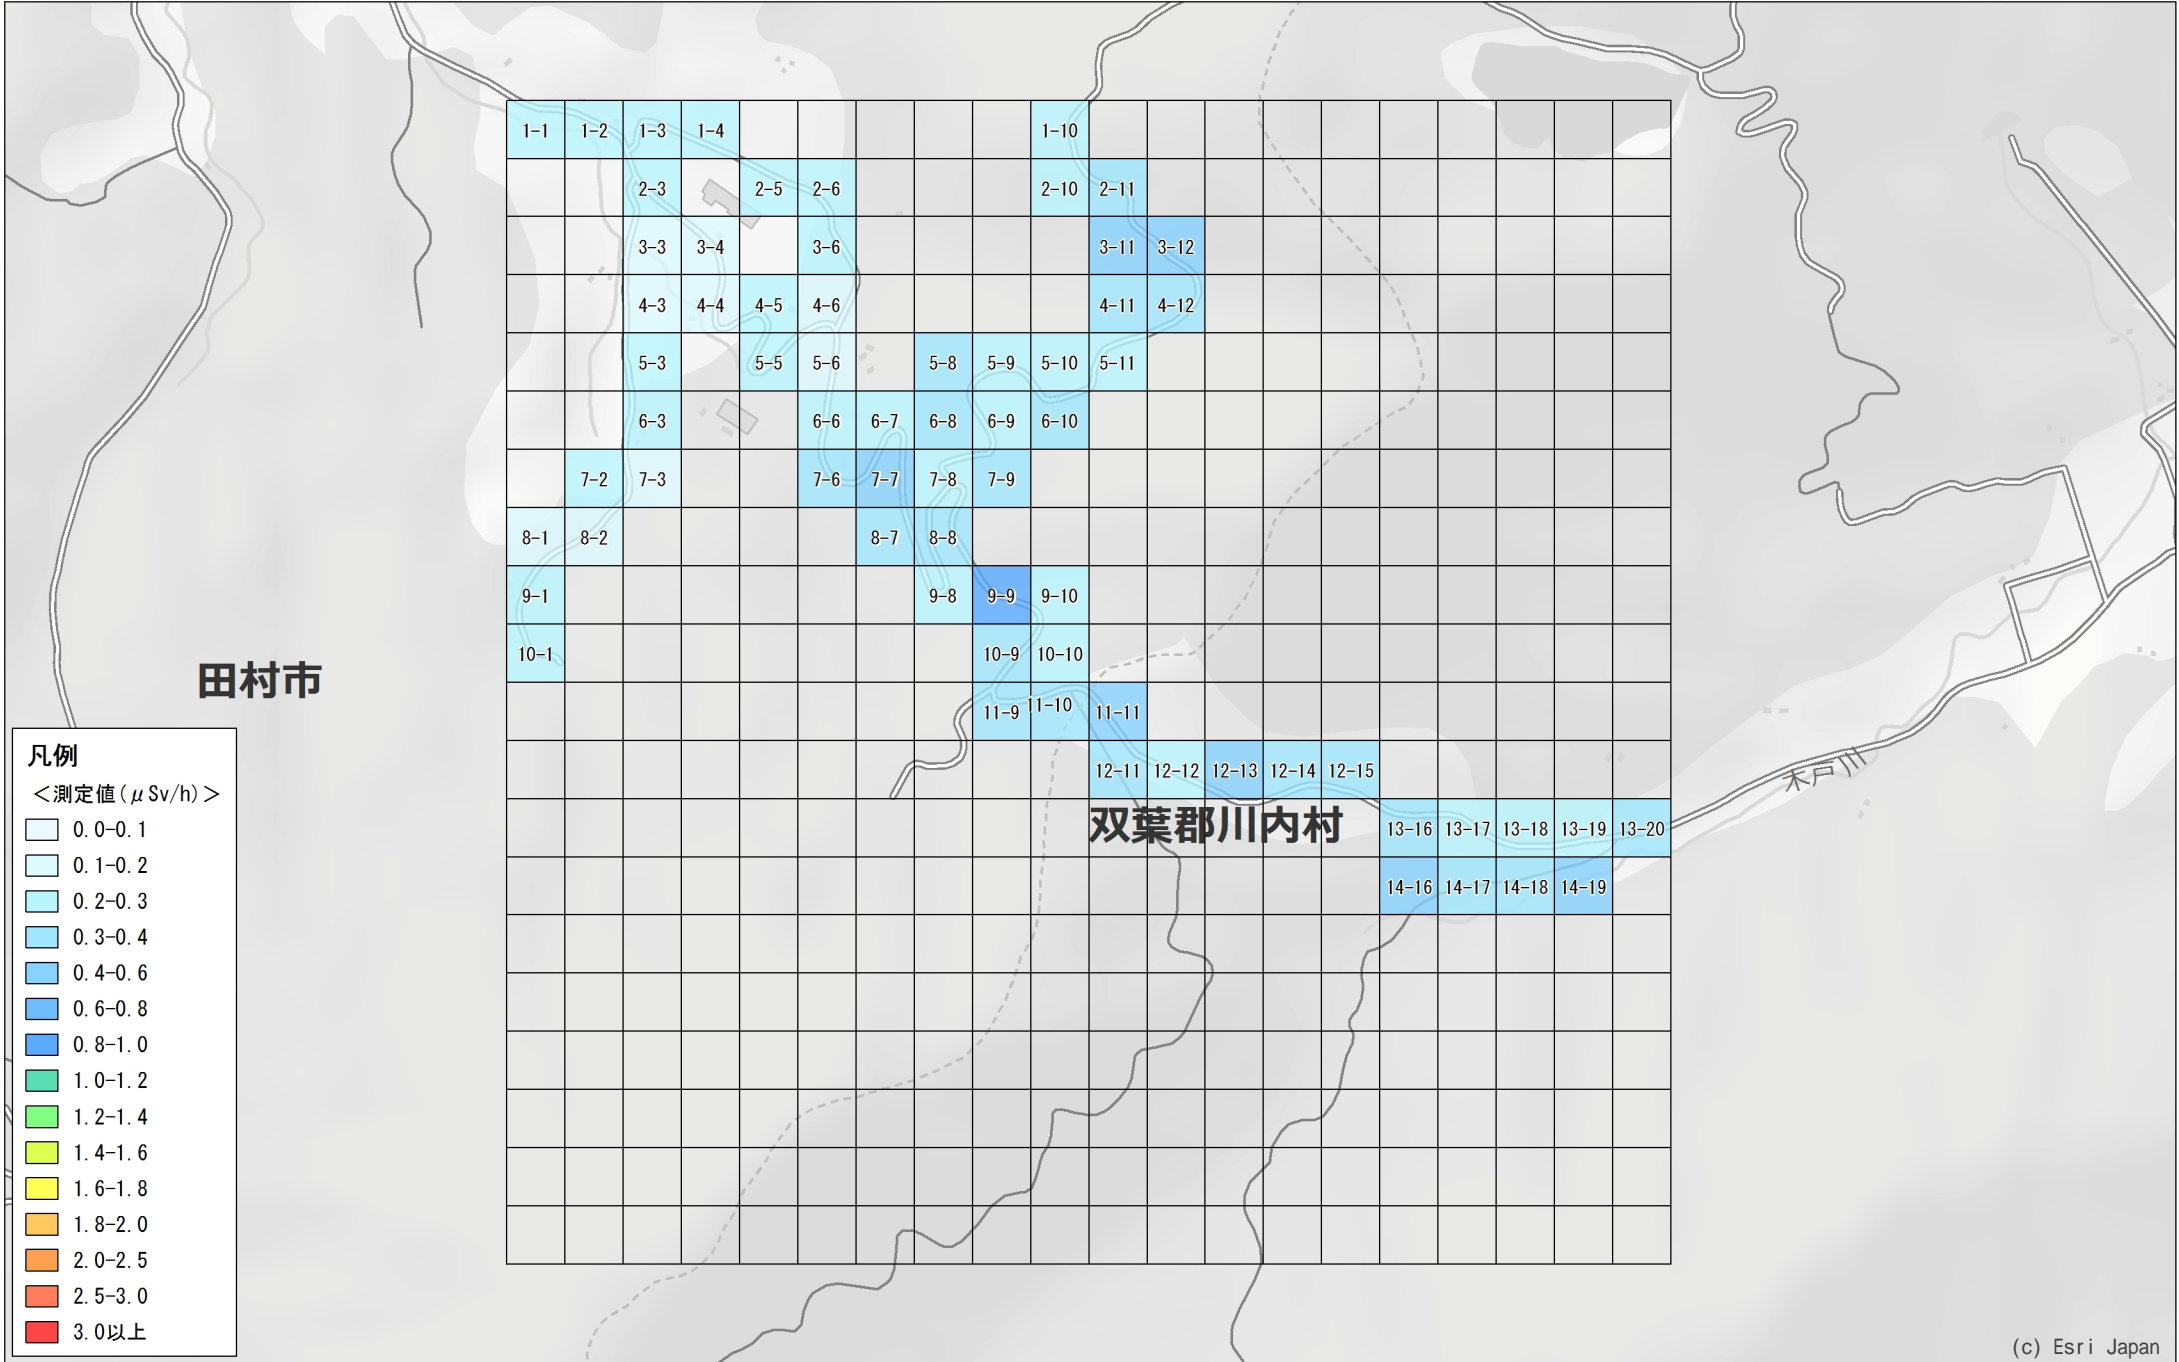

平成26年度 福島県環境放射線モニタリング・メッシュ調査（詳細調査）結果

No. 247 川内村 上川内後谷地付近 2.0km×2.0km 調査月日：11月8日, 10日, 11日

凡例

<測定値 (μSv/h)>

0.0-0.1
0.1-0.2
0.2-0.3
0.3-0.4
0.4-0.6
0.6-0.8
0.8-1.0
1.0-1.2
1.2-1.4
1.4-1.6
1.6-1.8
1.8-2.0
2.0-2.5
2.5-3.0
3.0以上