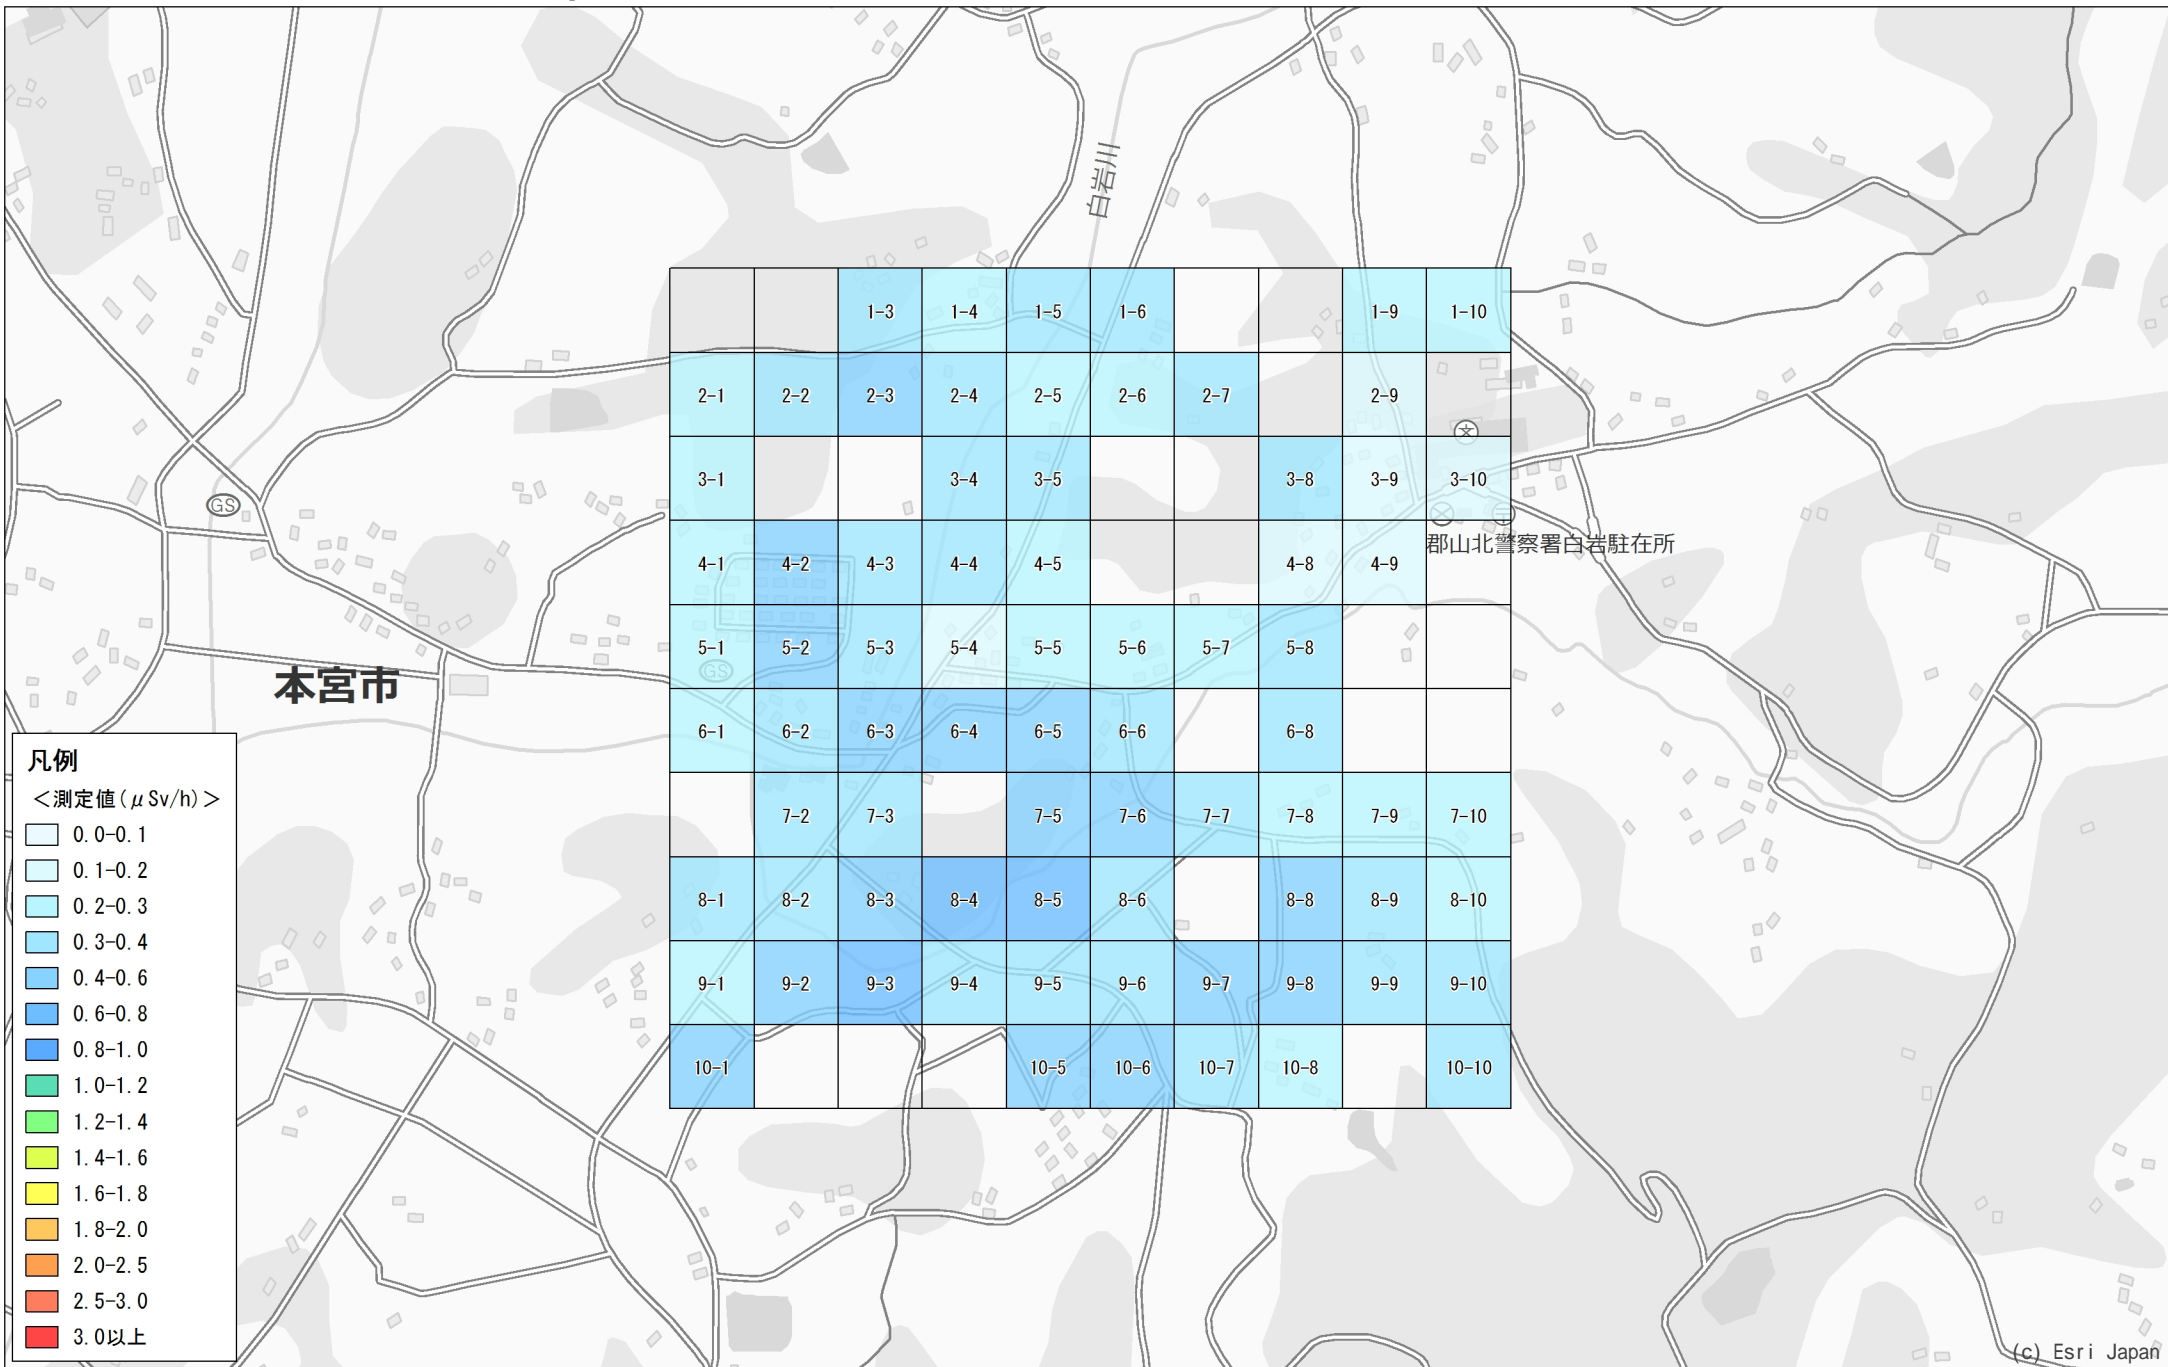

平成26年度 福島県環境放射線モニタリング・メッシュ調査（詳細調査）結果

No. 80

本宮市

白岩根岸付近

1.0km×1.0km

調査月日：11月5日,11日

凡例

<測定値 (μSv/h)>

- 0.0-0.1
- 0.1-0.2
- 0.2-0.3
- 0.3-0.4
- 0.4-0.6
- 0.6-0.8
- 0.8-1.0
- 1.0-1.2
- 1.2-1.4
- 1.4-1.6
- 1.6-1.8
- 1.8-2.0
- 2.0-2.5
- 2.5-3.0
- 3.0以上