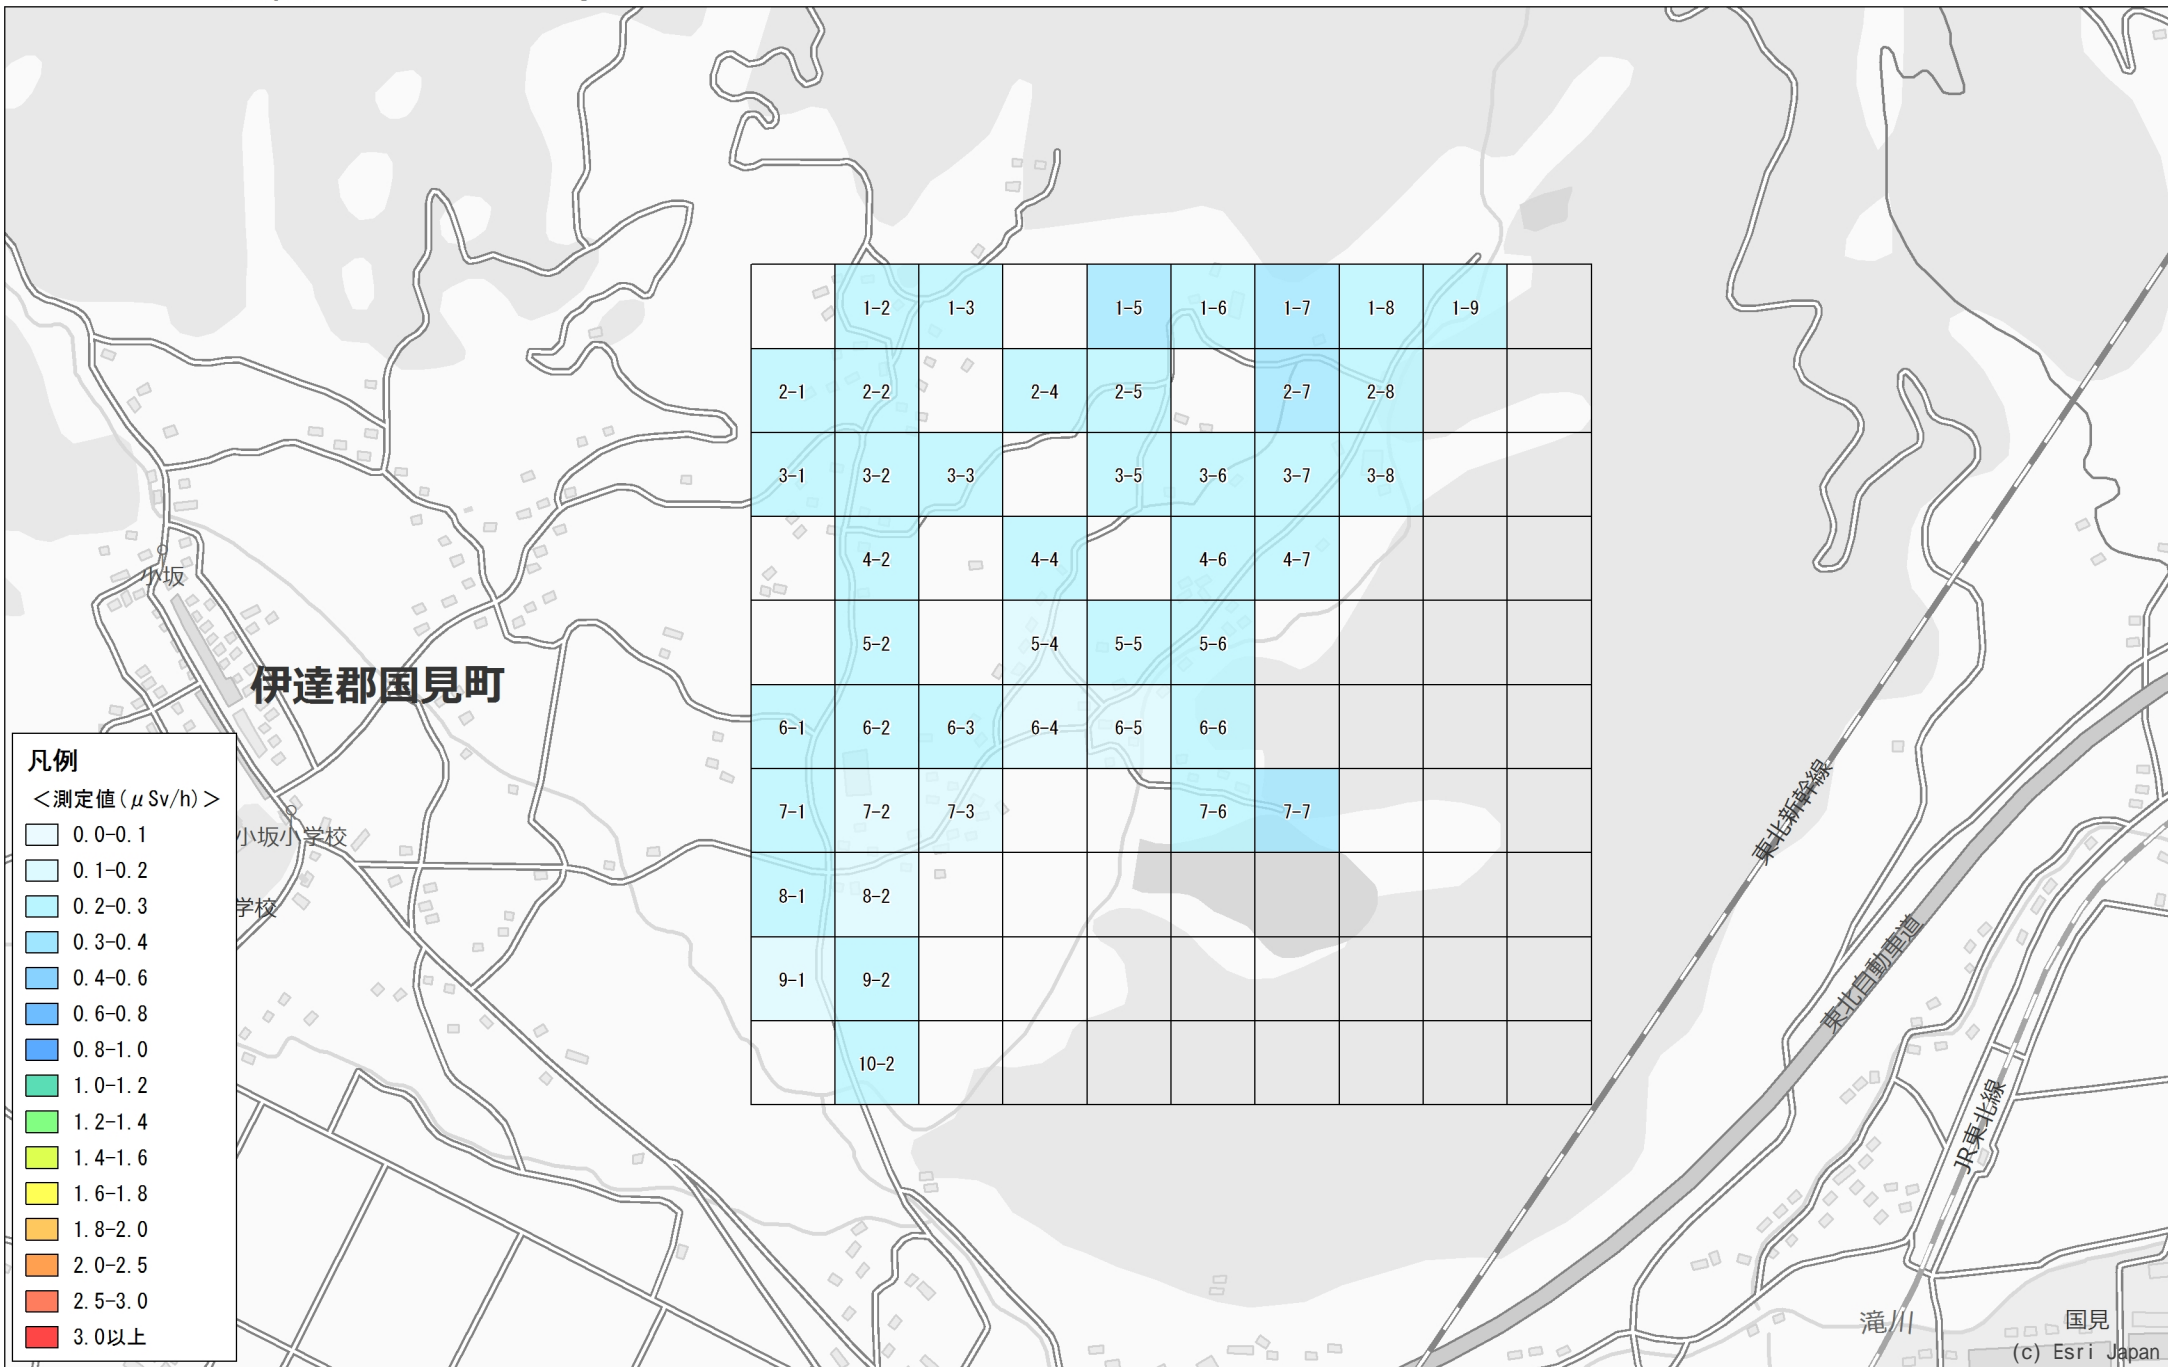

No. 86

国見町

内谷東付近

1.0km×1.0km

調査月日：10月17日、20日

伊達郡国見町

小坂小学校

東北新幹線

東北自動車道

JR東北線

滝川

国見

凡例

<測定値 (μSv/h)>

- 0.0-0.1
- 0.1-0.2
- 0.2-0.3
- 0.3-0.4
- 0.4-0.6
- 0.6-0.8
- 0.8-1.0
- 1.0-1.2
- 1.2-1.4
- 1.4-1.6
- 1.6-1.8
- 1.8-2.0
- 2.0-2.5
- 2.5-3.0
- 3.0以上