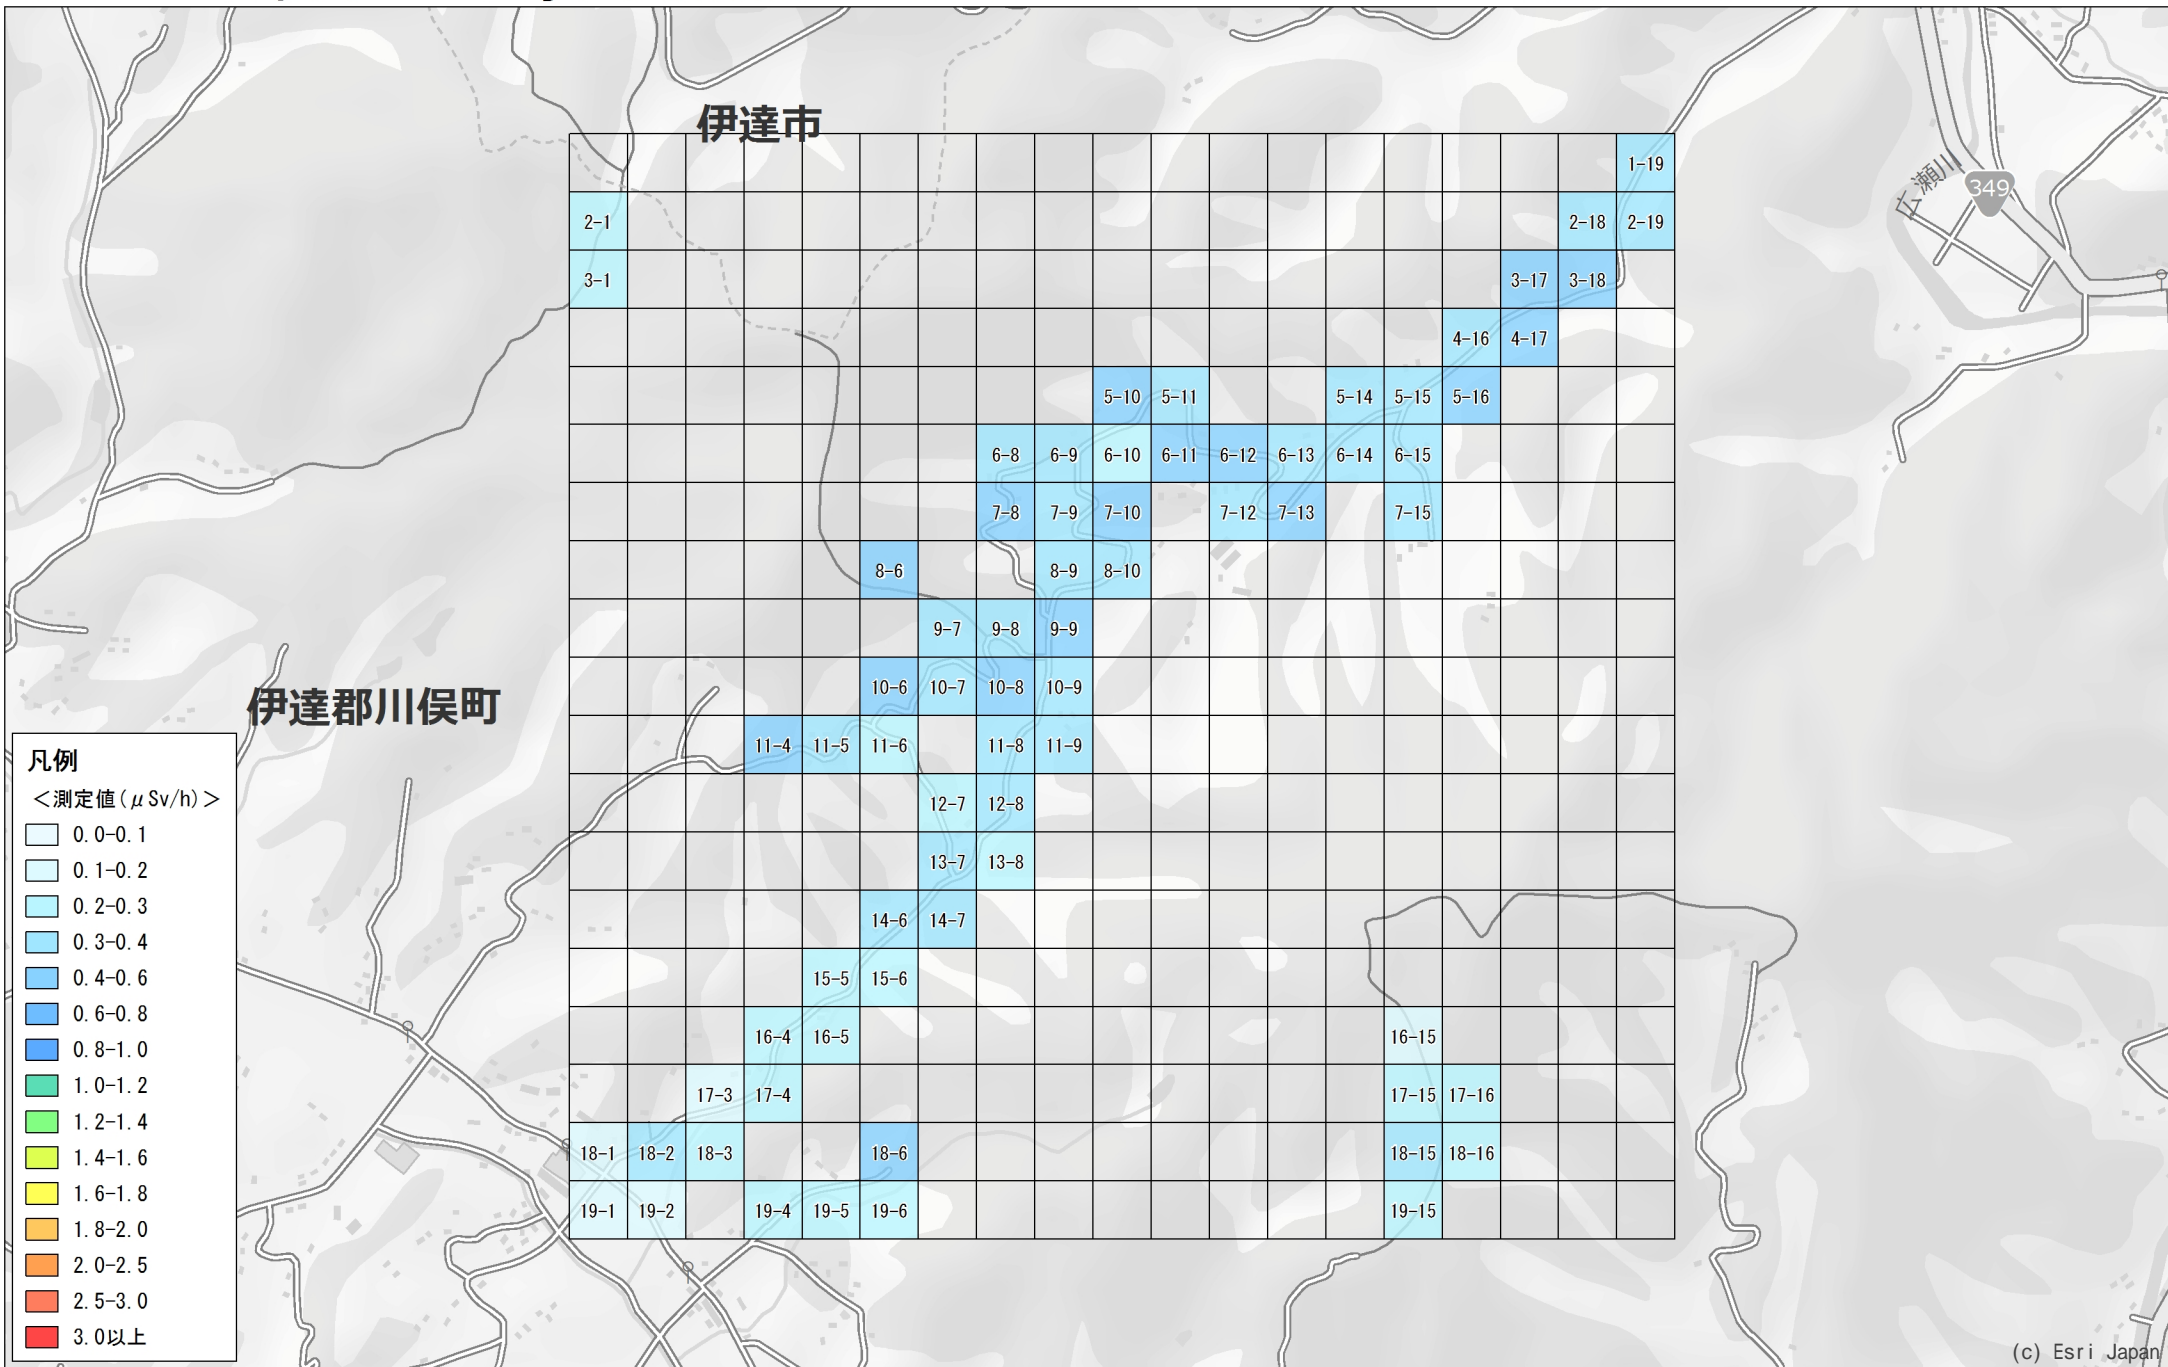

平成26年度 福島県環境放射線モニタリング・メッシュ調査（詳細調査）結果

No. 91

川俣町

小島小ヶ坂付近

1.9km×1.9km

調査月日：11月6日,7日

																			1-19	
2-1																			2-18	2-19
3-1																		3-17	3-18	
																		4-16	4-17	
										5-10	5-11				5-14	5-15	5-16			
										6-8	6-9	6-10	6-11	6-12	6-13	6-14	6-15			
										7-8	7-9	7-10		7-12	7-13	7-15				
										8-6		8-9	8-10							
										9-7	9-8	9-9								
										10-6	10-7	10-8	10-9							
										11-4	11-5	11-6		11-8	11-9					
													12-7	12-8						
													13-7	13-8						
													14-6	14-7						
													15-5	15-6						
													16-4	16-5				16-15		
													17-3	17-4				17-15	17-16	
													18-1	18-2	18-3		18-6		18-15	18-16
													19-1	19-2		19-4	19-5	19-6		
																			19-15	

- 凡例  
<測定値 (μSv/h)>
- 0.0-0.1
  - 0.1-0.2
  - 0.2-0.3
  - 0.3-0.4
  - 0.4-0.6
  - 0.6-0.8
  - 0.8-1.0
  - 1.0-1.2
  - 1.2-1.4
  - 1.4-1.6
  - 1.6-1.8
  - 1.8-2.0
  - 2.0-2.5
  - 2.5-3.0
  - 3.0以上