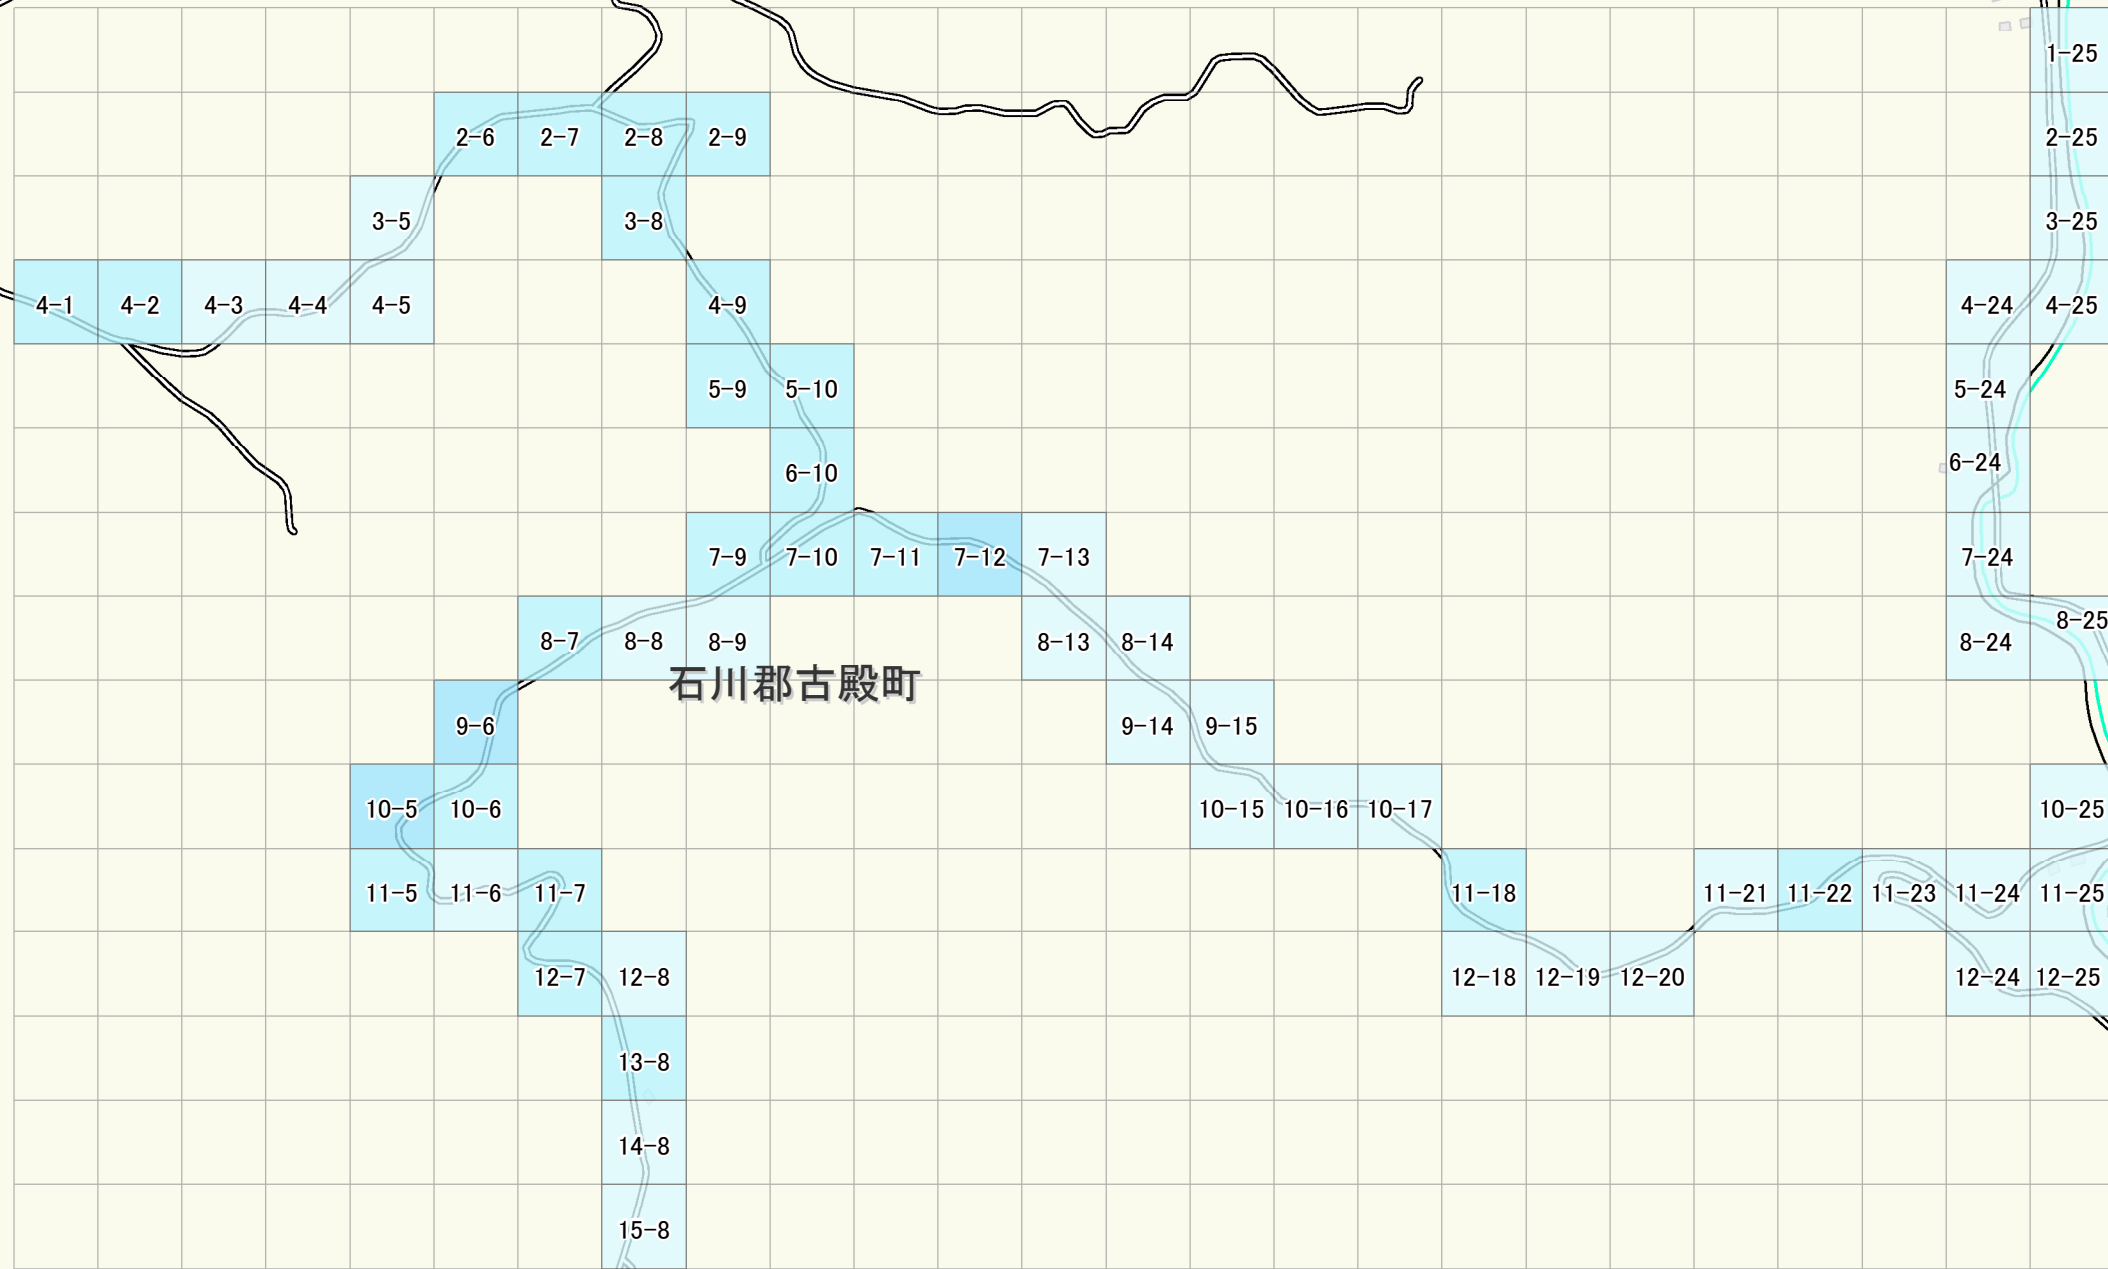

古殿町

山上馬場平付近

1.5km × 2.5km

1:9,000

凡例

測定値 μSv_h