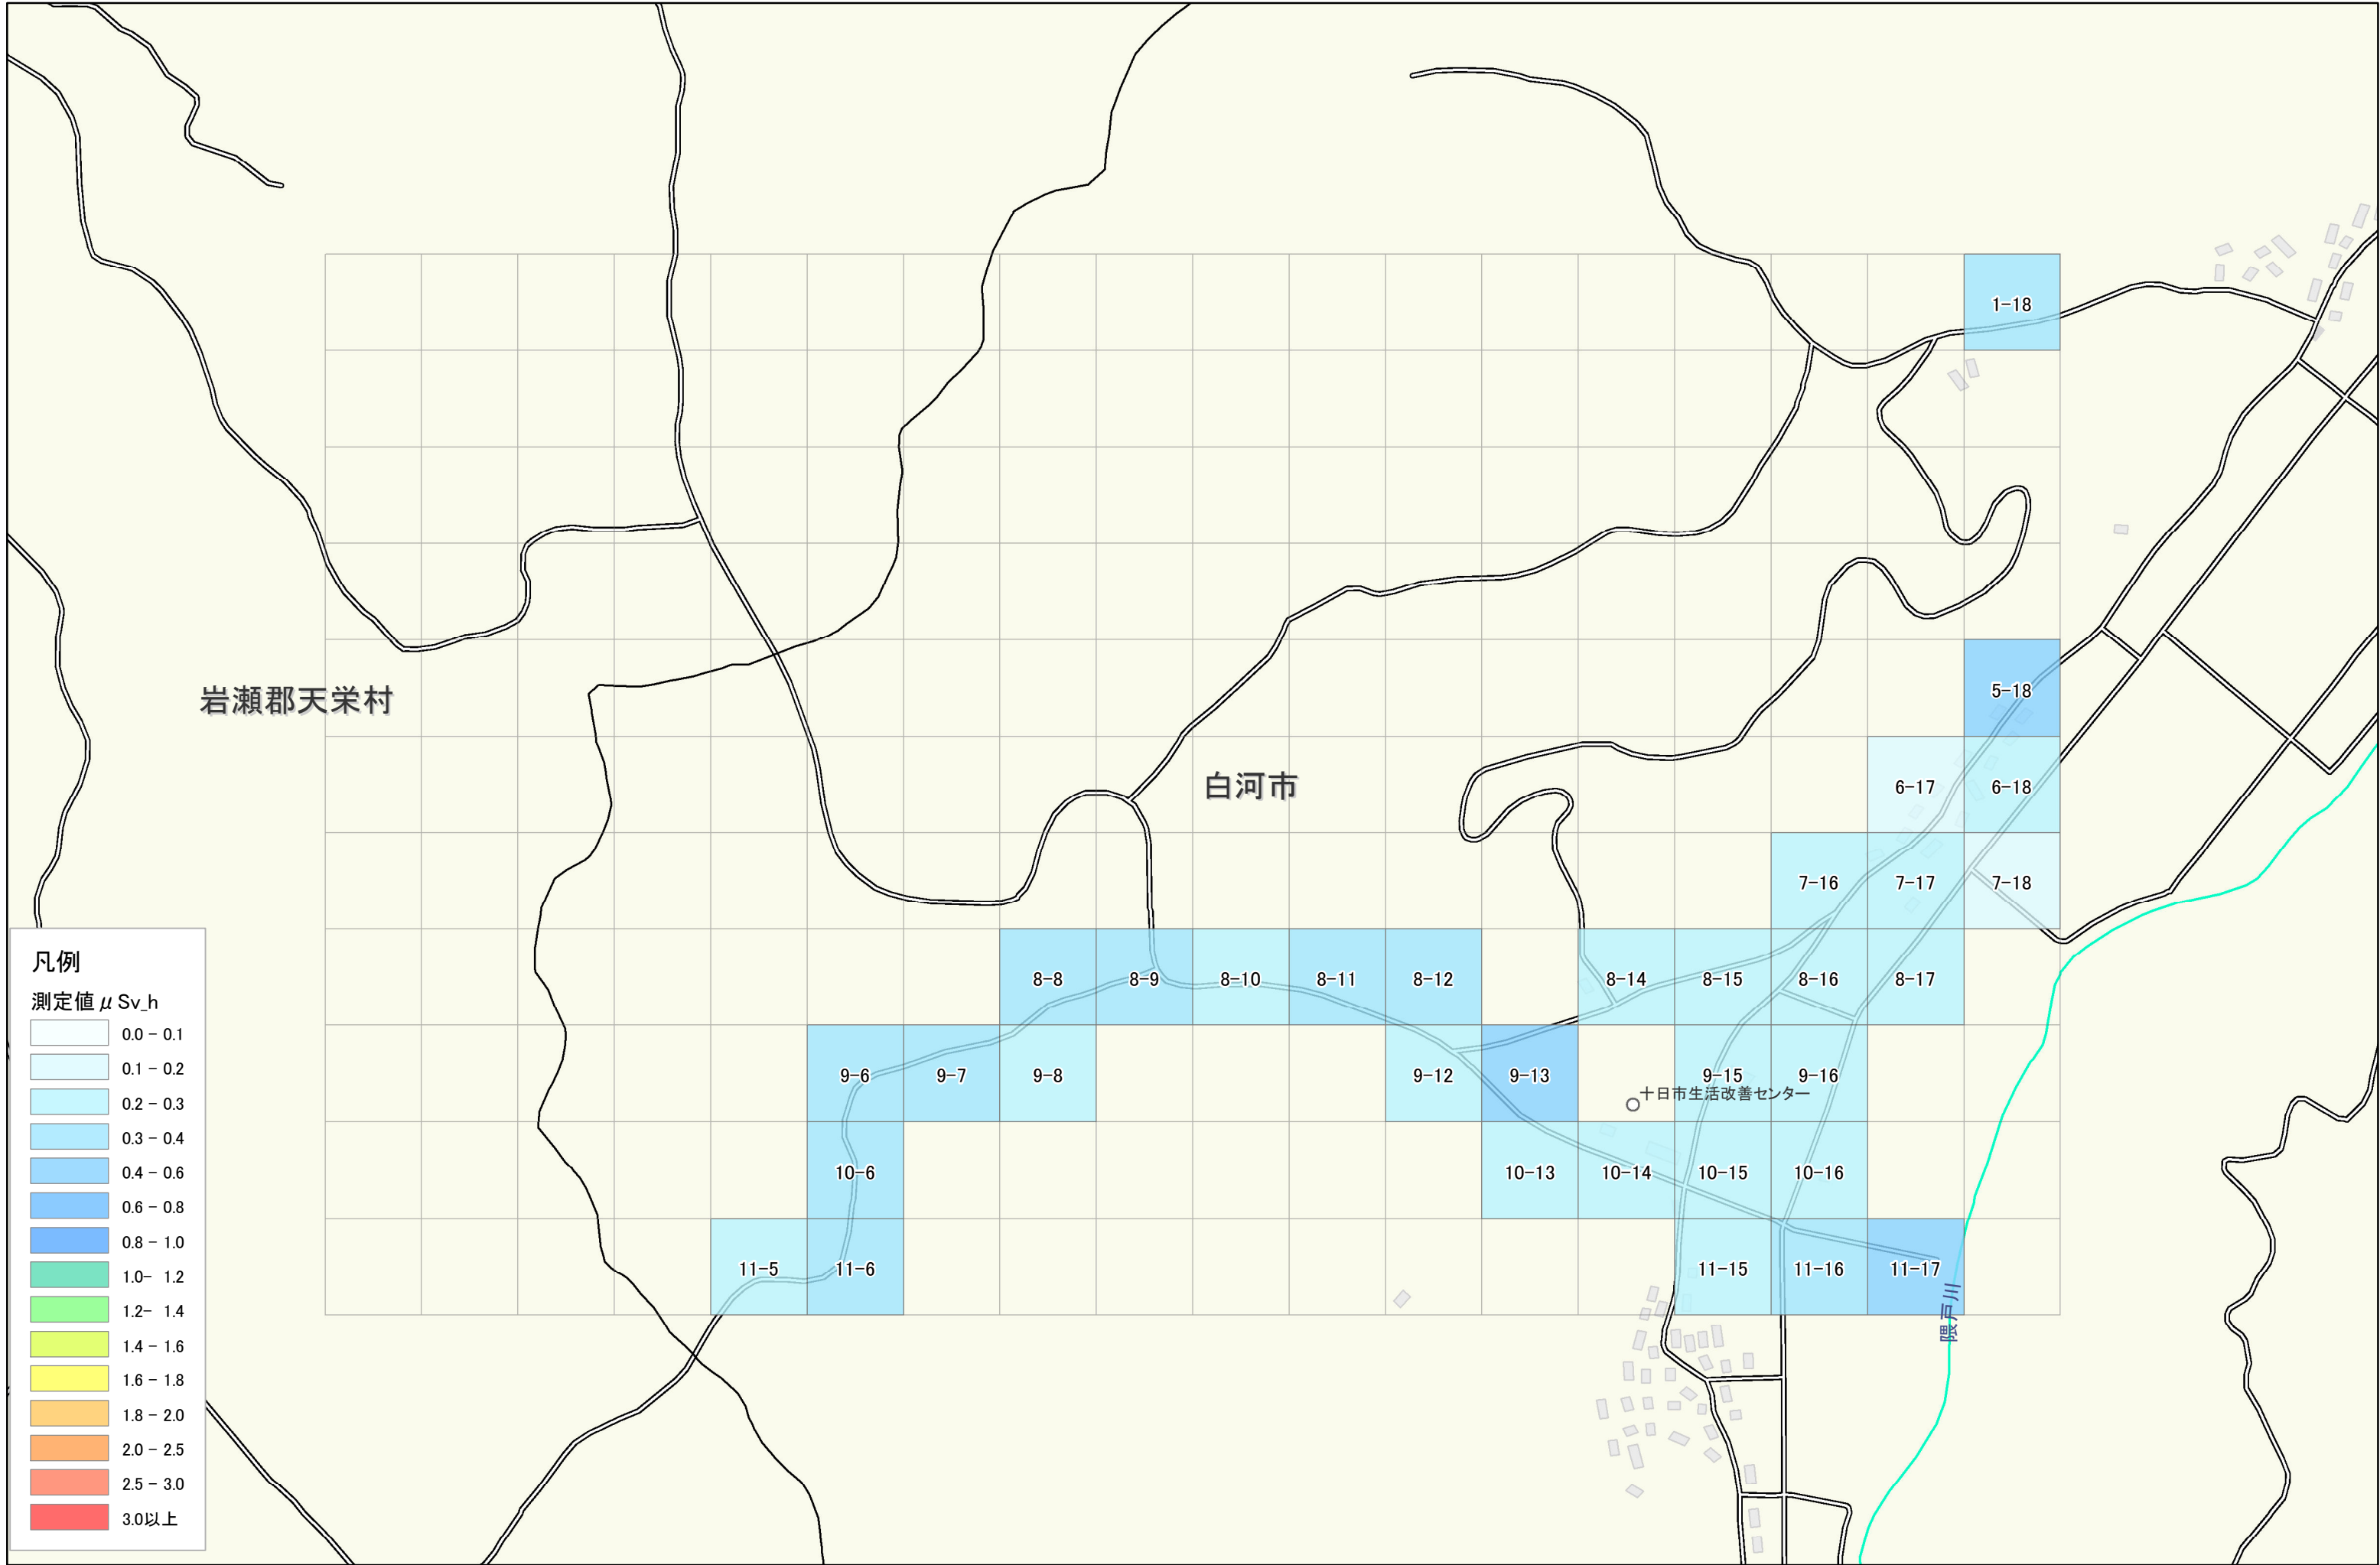

白河市

大信隈戸鶴ヶ岩付近

1.8km × 1.1km

1:6,000

岩瀬郡天栄村

白河市

凡例

測定値 μSv_h

0.0 - 0.1
0.1 - 0.2
0.2 - 0.3
0.3 - 0.4
0.4 - 0.6
0.6 - 0.8
0.8 - 1.0
1.0 - 1.2
1.2 - 1.4
1.4 - 1.6
1.6 - 1.8
1.8 - 2.0
2.0 - 2.5
2.5 - 3.0
3.0以上

十日市生活改善センター

隈戸川

- 8-8 8-9 8-10 8-11 8-12 8-14 8-15 8-16 8-17
- 9-6 9-7 9-8 9-12 9-13 9-15 9-16
- 10-6 10-13 10-14 10-15 10-16
- 11-5 11-6 11-15 11-16 11-17
- 1-18 5-18 6-17 6-18 7-16 7-17 7-18