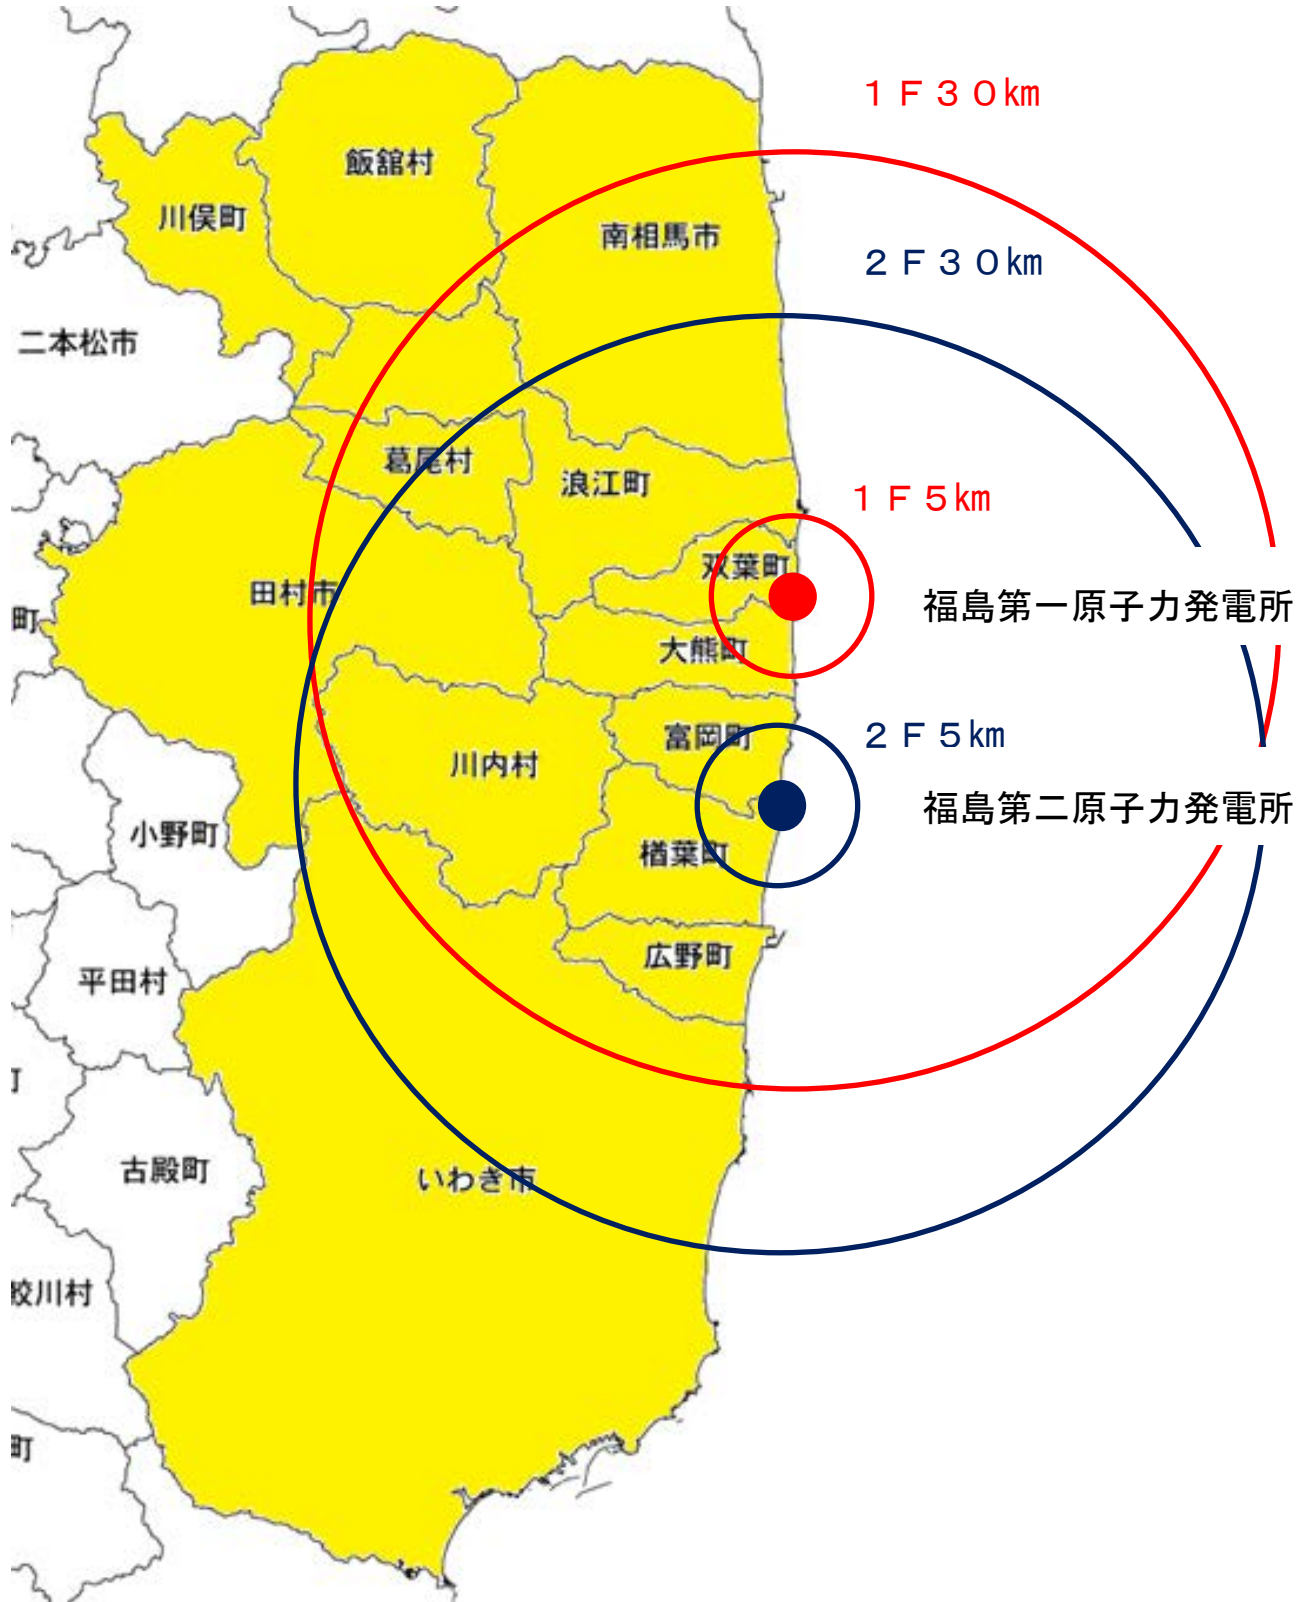

(参考資料)

原子力災害対策を重点的に実施すべき区域

避難指示区域の概念図

平成27年9月5日時点

凡例

- 帰還困難区域
- 居住制限区域
- 避難指示解除準備区域