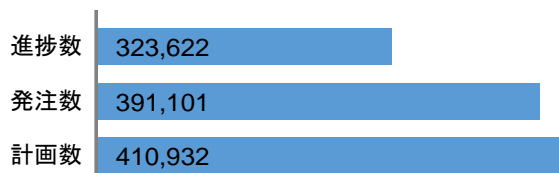

市町村除染地域全体(36市町村)の除染実施状況 平成27年度末までの計画数に対する除染の進捗状況(平成27年11月末時点)

住宅(戸)

(参考)全体計画数=442,210戸

公共施設等(施設数)

(参考)全体計画数=10,172施設

道路(km)

(参考)全体計画数=15,896 km

農地(水田+畑地+樹園地+牧草地:ha)