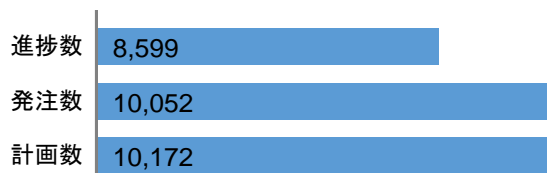

市町村除染地域全体(36市町村)の除染実施状況 平成27年度末までの計画数に対する除染の進捗状況(平成27年11月末時点)

住宅(戸)

(参考)全体計画数=442,210戸

公共施設等(施設数)

(参考)全体計画数=10,172施設

道路(km)

(参考)全体計画数=15,896 km

農地(水田+畑地+樹園地+牧草地:ha)