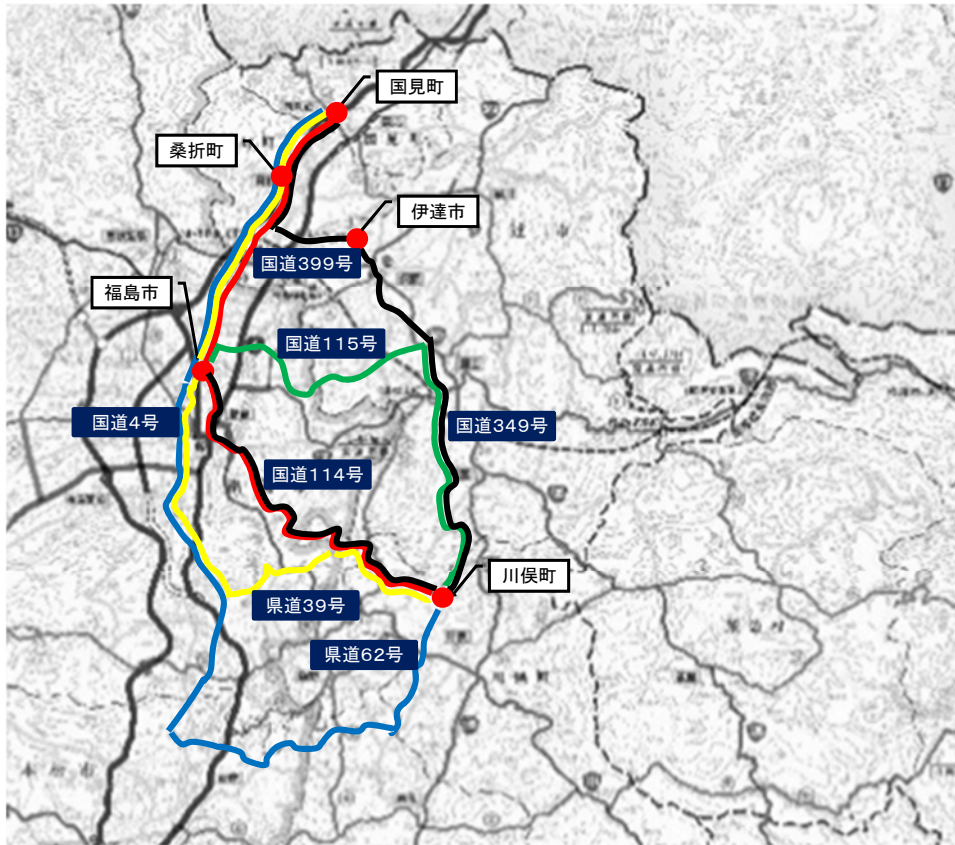

○参考資料1-(2) 避難ルート図

川俣町 → 福島市 伊達市 桑折町 国見町