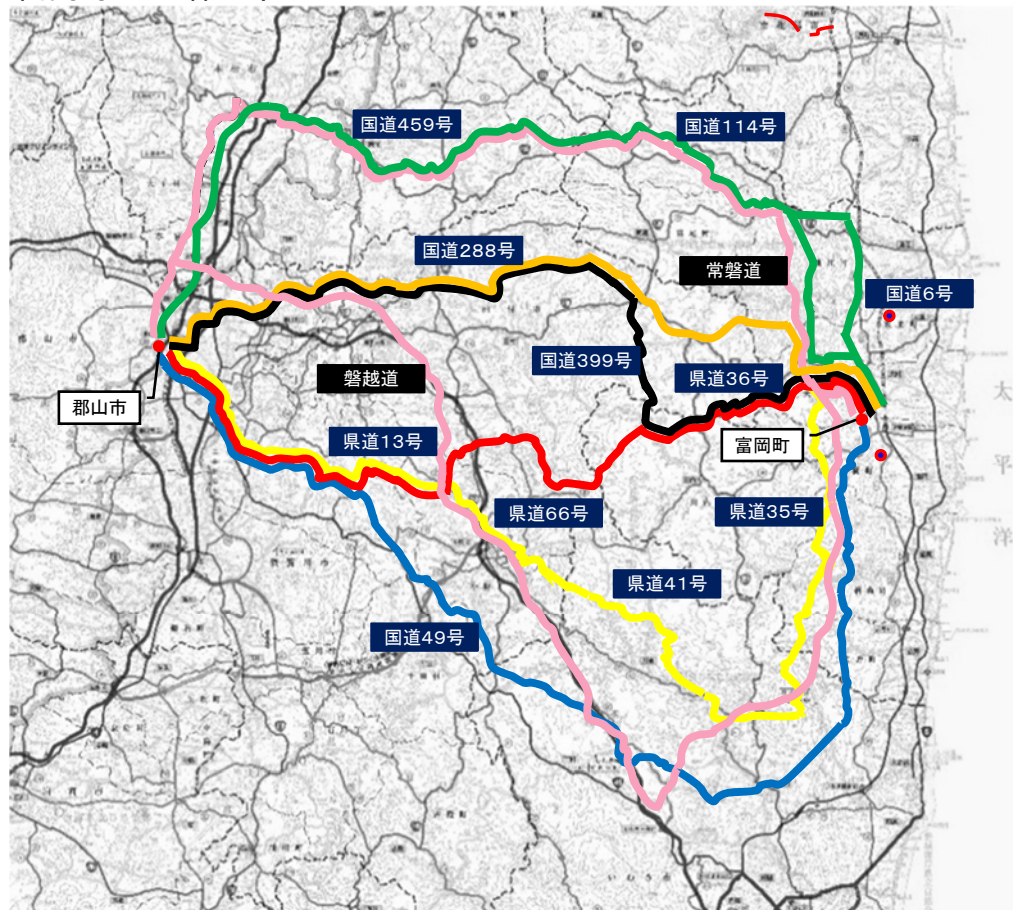

### 関係市町村別資料 (富岡町)

参考資料1－(1)避難先市町村一覧

参考資料1－(2)避難ルート図

参考資料1－(3)避難先の割り振り一覧

参考資料1－(4)発電所からの距離別避難対象人口

○参考資料1-(1) 避難先市町村一覧

避難元市町村			避難先市町村		
市町村名	地区	対象人口	市町村名	受入数	主な避難ルート (国：国道、県：県道、市：市道、〇〇道：〇〇自動車道)
富岡町	全行政区	16,100	郡山市	16,100	国6→県36→国399→国288
					国6→国49（2Fの発災がない場合）
					県35→県41→県66→県13→国49（2Fの発災がない場合）
					国6→県36（※1）→国349→県13→国49
					国6→県36（※1）→常磐道→磐越道→国49（2Fの発災がない場合）
					国6（または、→県36→常磐道／県35）→国114→国459（※1）→国4（→東北道→国49）（1Fの発災がない場合）
					国6→県36→県35→国288（1Fの発災がない場合）
富岡町計		16,100			

(※1) ルートの一部に大型車両のすれ違いが困難な区間あり。

(※2) ルートの一部に大型車両のすれ違いが不可な区間あり。

(※3) 現在は、原災法に基づく避難指示区域の設定等に伴い、通行が制限されている区間があることに留意する必要がある。

○参考資料1-(2) 避難ルート図

富岡町 → 郡山市

避難元市町村地区名		避難先市町村			
市町村名	施設名	市町村名	施設名		
富岡町	杉内	郡山市	桑野小学校		
	仲町	郡山市	開成山野球場		
	高津戸	郡山市	テウゾクカチミ 郡山		
		郡山市	芳賀小学校 芳賀地域公民館 炭田消防センター		
	下千里	郡山市	桜小学校		
		郡山市	久留米地域公民館 野鷹の森学習館		
	大昔	郡山市	郡山第二中学校 薫小学校 労働福祉会館 赤木小学校 麓山消防センター 21世紀記念公園		
		郡山市	白岩小学校 東部地域公民館 東立郡山商業高校		
		郡山市	薫小学校		
		郡山市	薫立安積高校御館校		
夜の新井	郡山市	緑ヶ丘ふれあいセンター(緑ヶ丘地域公民館)			
	郡山市	上本町			
	郡山市	王塚			
	郡山市	本町			
	郡山市	本町			
富岡町	富岡町	郡山市	岩井戸	御館小学校下枝分枝 中田ふれあいセンター(中田公民館)	
			清水	郡山第五中学校 郡山市総合福祉センター 桃見台小学校 大島小学校	
			上都	郡山市	開成山陸上競技場
				郡山市	御館小学校
			下郡山	郡山市	海老根小学校
			毛董	郡山市	名倉地域公民館
			仏浜	郡山市	薫地域公民館
			駅前	郡山市	県立安積高校御館校
				郡山市	黒木消防センター
			西原	郡山市	県立あさひ開成高校
				郡山市	芳山小学校
			中央	郡山市	郡山第四中学校
				郡山市	緑ヶ丘中学校
				郡山市	県立あさひ看護学校
			小浜	郡山市	富田中学校
郡山市	富田西小学校				
郡山市	県立郡山養護学校				
郡山市	富田公民館 富田東地域公民館				
深谷	郡山市	朝日が丘小学校			
	郡山市	宮城中学校			
小良ヶ浜	郡山市	富田小学校			
柴町	郡山市	柳見台地域公民館			
新夜ノ森	郡山市	県立安積高校 郡山第七中学校			

避難元市町村地区名		避難先市町村	
市町村名	施設名	市町村名	施設名
富岡町	新夜ノ森	郡山市	開成地域公民館 大槻東地域公民館

※ 避難先市町村の受入バランズ及び平成22年度の国勢調査と現況との人口差の関係から、避難元市町村の地区によっては、表内の避難先施設が「避難先の割り振り一覧(現況)」の避難先施設と異なっている場合がございますので、御了承下さい。

参考資料1-(4)発電所からの距離別避難対象人口

○対象人口(現況人口に基づいたもの)

○福島第一原子力発電所からの距離別行政区別人口

(単位:人)

市町村名	距離	行政区名	人口	市町村人口計
富岡町	5km~10km	小良ヶ浜、新夜ノ森、深谷、大菅、夜の森駅前北、夜の森駅前南、小浜、高津戸、新町、下千里、仲町、王塚、上本町、杉内、仏浜、中央、栄町、駅前、西原、本町	12,890	16,001
	10km~20km	上郡、下郡山、仏浜、毛萱、太田、岩井戸、赤木、西原、清水	3,111	