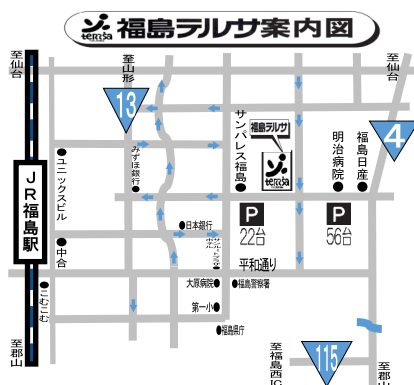

PROGRAM SCHEDULE プログラム・スケジュール

13:30 -- 14:00 開場

14:00 -- 14:05 「福島大会」実行委員長 小林福島市長あいさつ

14:05 -- 14:15 勉強会の趣旨について (一財)日本地図センター 野々村理事長

14:15 -- 15:15 基調講演 演題「(仮題)地図と街道に学ぶふるさと」
講師 国土地理院長 越智繁雄 氏

15:15 -- 15:20 休憩

15:20 -- 16:20 講演 演題「地図で発見。街道のまちとみち。」
講師 日本地図センター常務理事 田代 博 氏

16:20-- 16:30 「福島大会」今後の予定

16:30-- 16:35 閉会のあいさつ

PROFILE プロフィール

基調講演

越智繁雄 氏

おち しげお

国土地理院長

1958年 山口県生まれ 昭和58年建設省入省。
平成8年4月～ 建設省東北地方整備局福島工事事務所長。

平成21年内閣府政策統括官(防災担当)付参事官(地震・火山・大規模水害対策担当)。
平成24年国土交通省大臣官房技術調査課長。
平成25年国土交通省水管理・国土保全局水資源部長。平成26年国土交通省関東地方整備局長。平成27年国土地理院長。

講演

田代 博 氏

たしろ ひろし

一般財団法人日本地図センター常務理事・
地図研究所長

1950年 広島県生まれ 42年間の高校教諭(社会科地理)を経て、2015年6月より現職。

明治大学非常勤講師。NHK高校講座地理講師。日本地図学会評議員。地図情報センター評議員。東京大学空間情報科学研究センター協力研究員。地図や富士山についての著書多数。近刊「地図がわかれば社会がわかる」

ACCESS MAP アクセスマップ

APPLICATION 申込み・問合せ

■ 申込みについて [定員120名 / 先着順]

参加ご希望の方は、下記にある事務局まで、氏名、所属、住所、電話番号を記入して、FAXまたはE-mailなどで申込みください。お電話での申し込みも可能です。

■ 申込み先

全国街道交流会議第11回全国大会「福島大会」実行委員会
事務局 福島市建設部路政課(建設総務係)

〒960-8601 福島市五老内町3-1
TEL (024) 525-3770 FAX (024) 536-3271

E-mail rosei@mail.city.fukushima.fukushima.jp