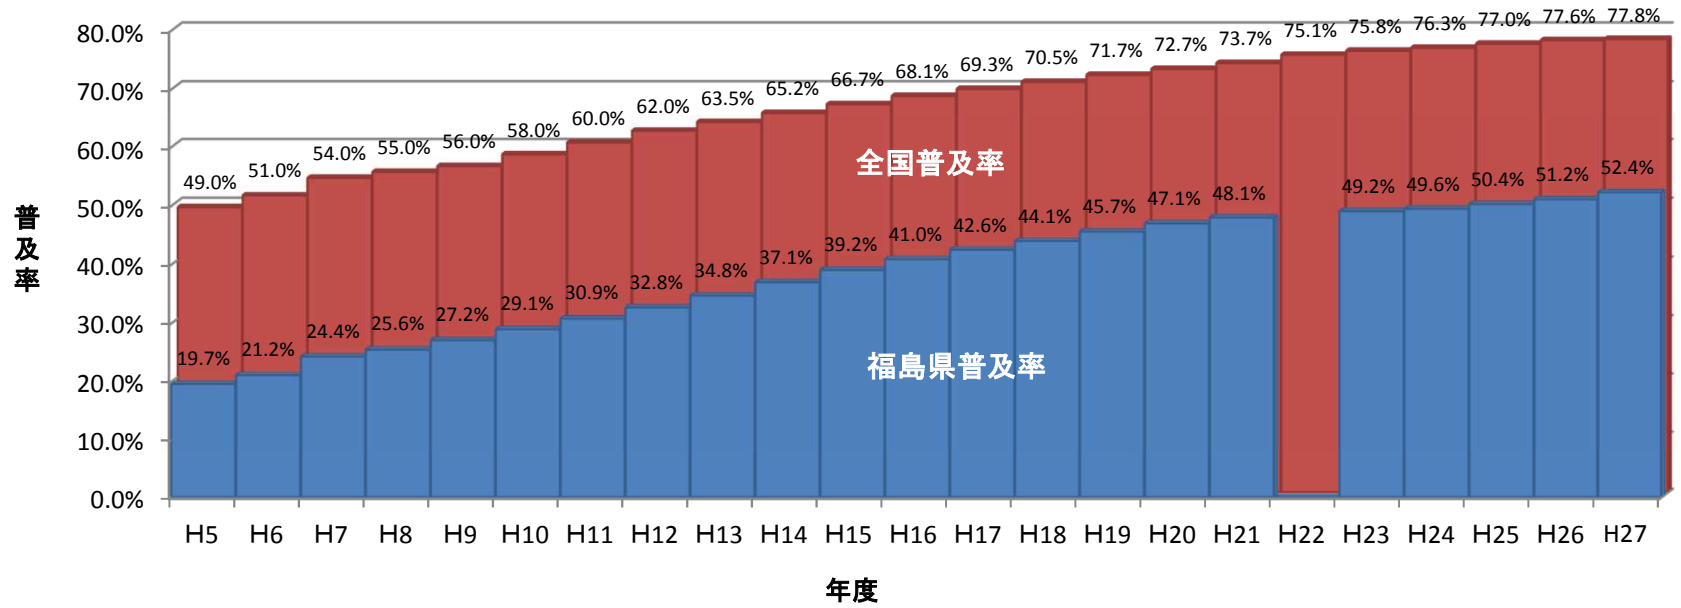

全国と福島県の下水道処理人口普及率の推移

※H22は福島県で未調査。

※H23～H27は避難指示区域等調査困難な8市町村を除いた数値。