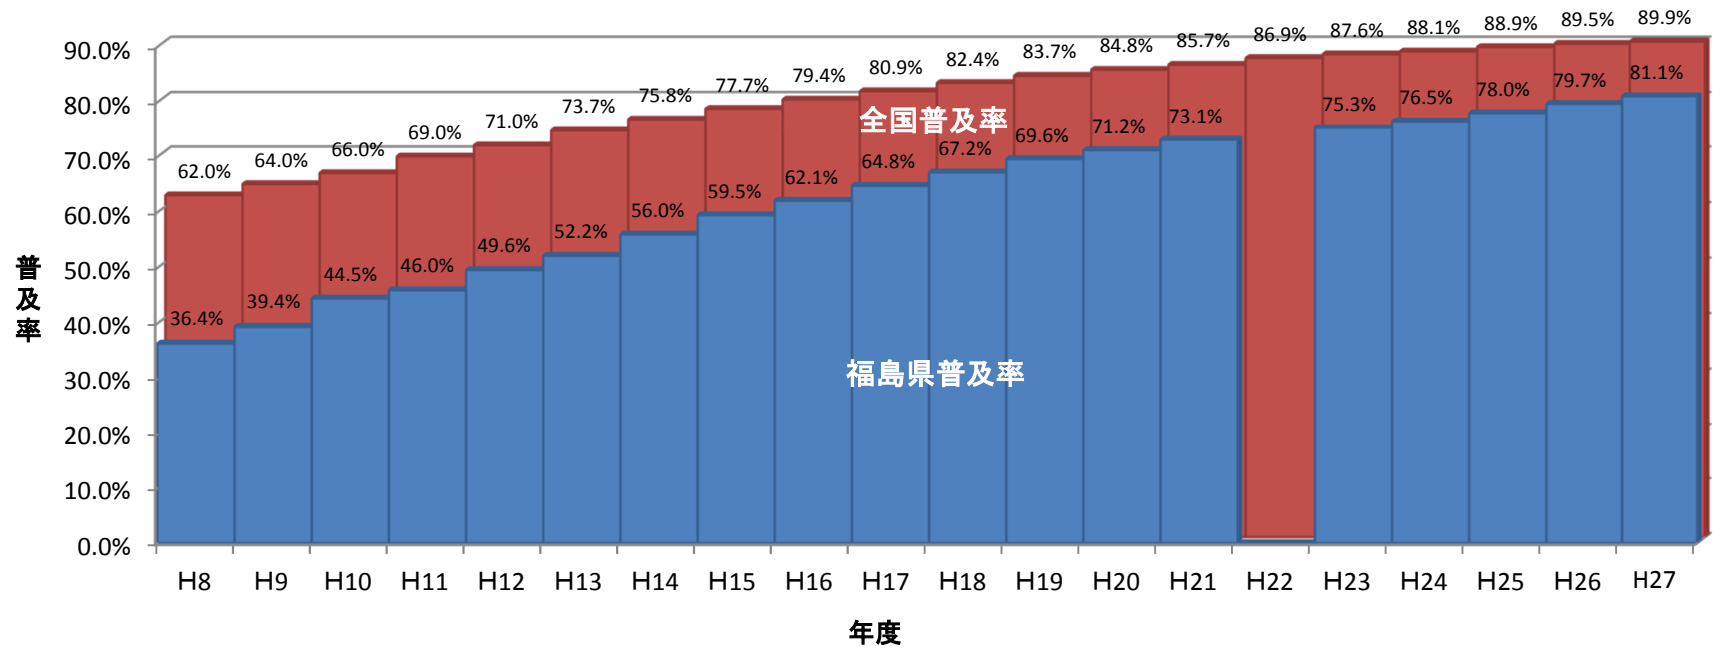

全国と福島県の汚水処理人口普及率の推移

※H22は福島県で未調査。
 ※H23～H27は避難指示区域等調査困難な11市町村を除いた数値。