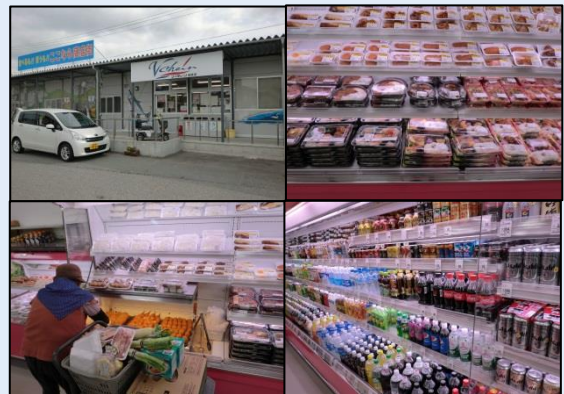

### ① 商品配達事業

檜葉町に生活している住民向けに、買いたい商品を電話で受け付けて、自宅まで配達する事業を実施しています。水の2ℓペットボトルや米袋等の重くてかさばる商品、生鮮食品(肉、魚(刺身)、野菜、果物)やお惣菜等の食卓に並ぶ商品といった生活必需品を中心に配達します。

配達専用の受付電話番号はフリーダイヤルを設定しています。注文受付時間は午前9時00分から午後4時00分までです(日曜祝祭日は休み)。

### ② 仮設店舗運営事業

商品配達事業の拠点として、仮設店舗を運営しています。帰還または檜葉町で生活再建を準備している住民の皆様が立ち寄れる店舗です。店内で久しぶりに会う、会話をする等、「この店に来れば誰かに会えるかもしれない。」といった期待感を提供することができ、帰還への意欲向上に寄与します。仮設店舗を運営することで地域コミュニティを再興することに貢献してまいります。

## 5 事業実施の様子

お客様からご注文があれば、店舗から玄関まで商品をお届けします。

生活に身近な弁当や惣菜、飲み物など、豊富に商品を取り揃えています。