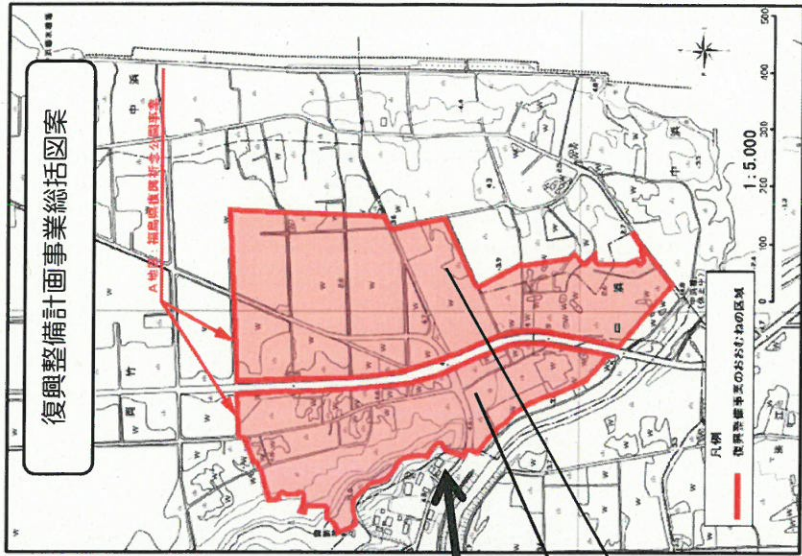

福島県復興祈念公園事業位置図

復興整備計画土地利用構想図案

復興整備計画事業総括図案

合計約25.6ha