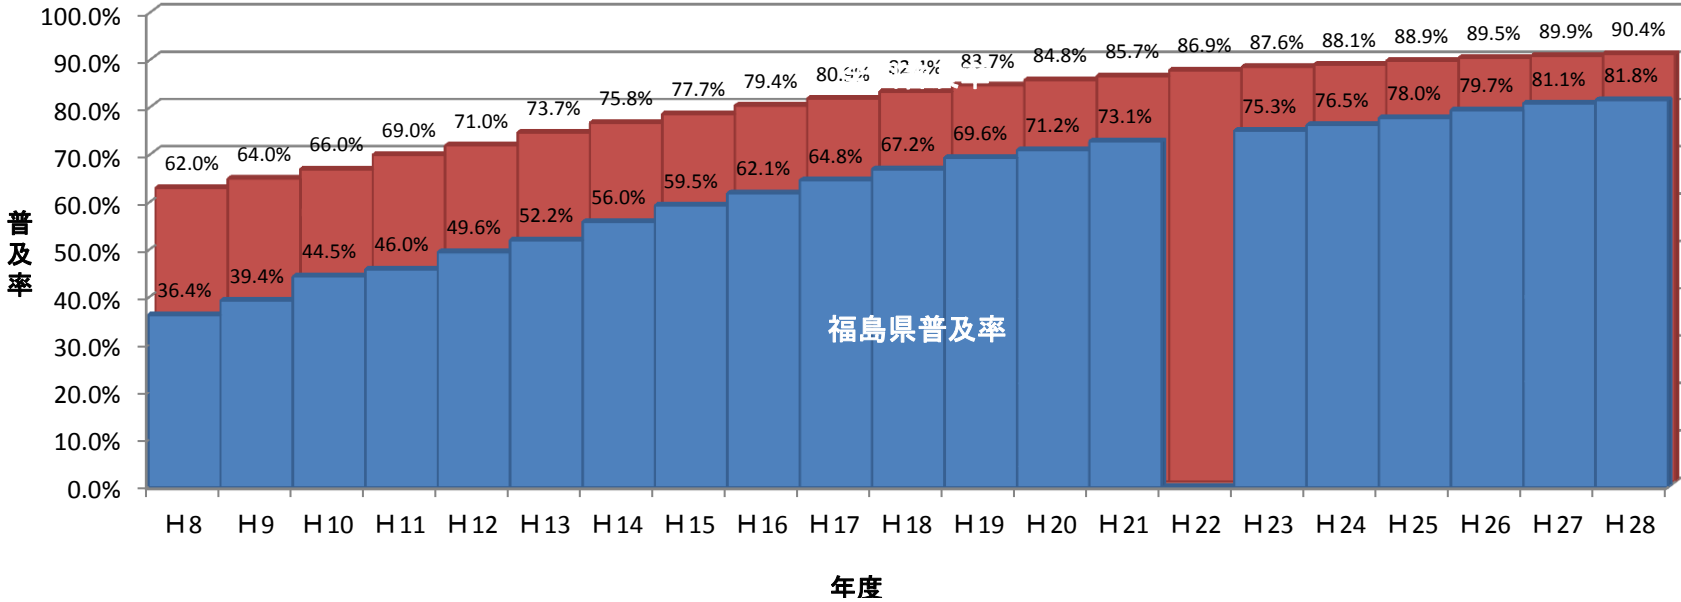

### 全国と福島県の汚水処理人口普及率の推移

※H22は福島県で未調査。  
 ※H23～H27は避難指示区域等調査困難な11市町村を除いた数値。  
 ※H28は避難指示区域等調査困難な10市町村を除いた数値。