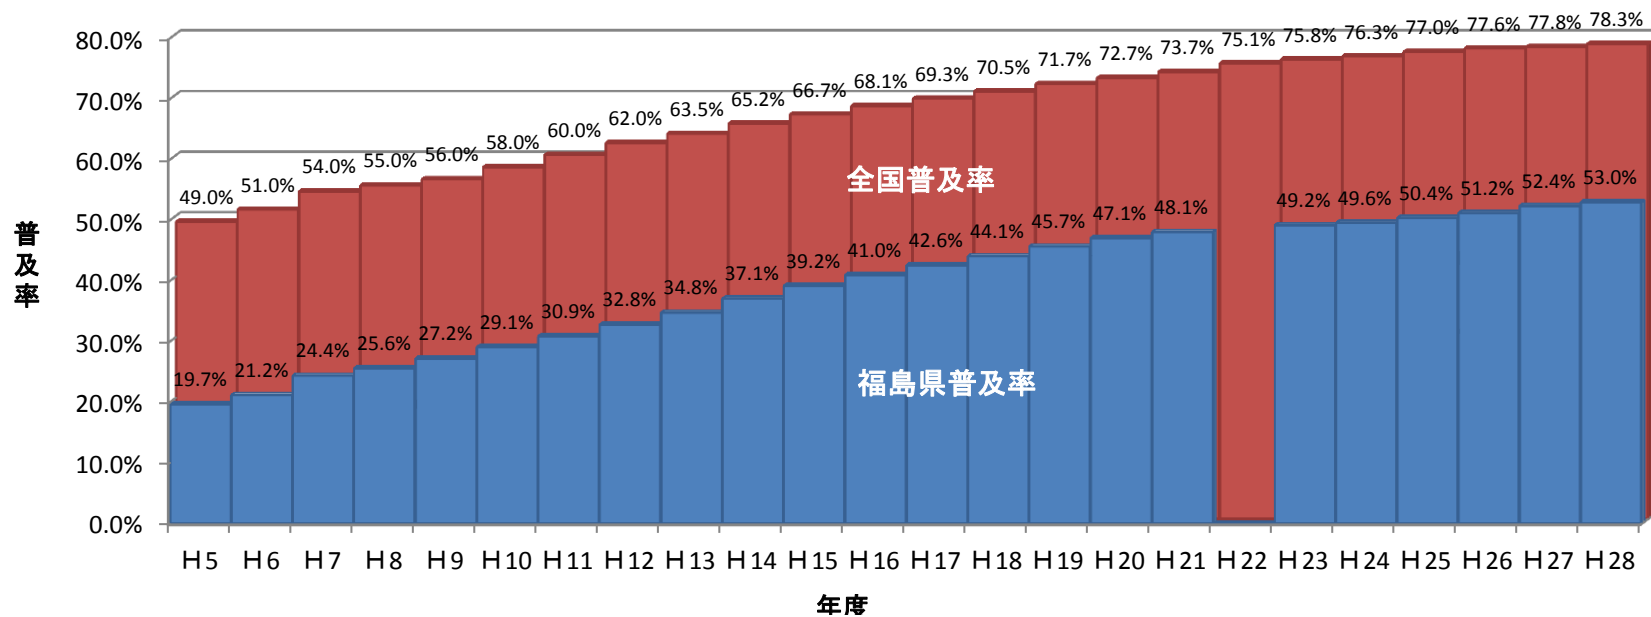

全国と福島県の下水道処理人口普及率の推移

※H22は福島県で未調査。

※H23～H27は避難指示区域等調査困難な8市町村を除いた数値。

※H28は避難指示区域等調査困難な7市町村を除いた数値。