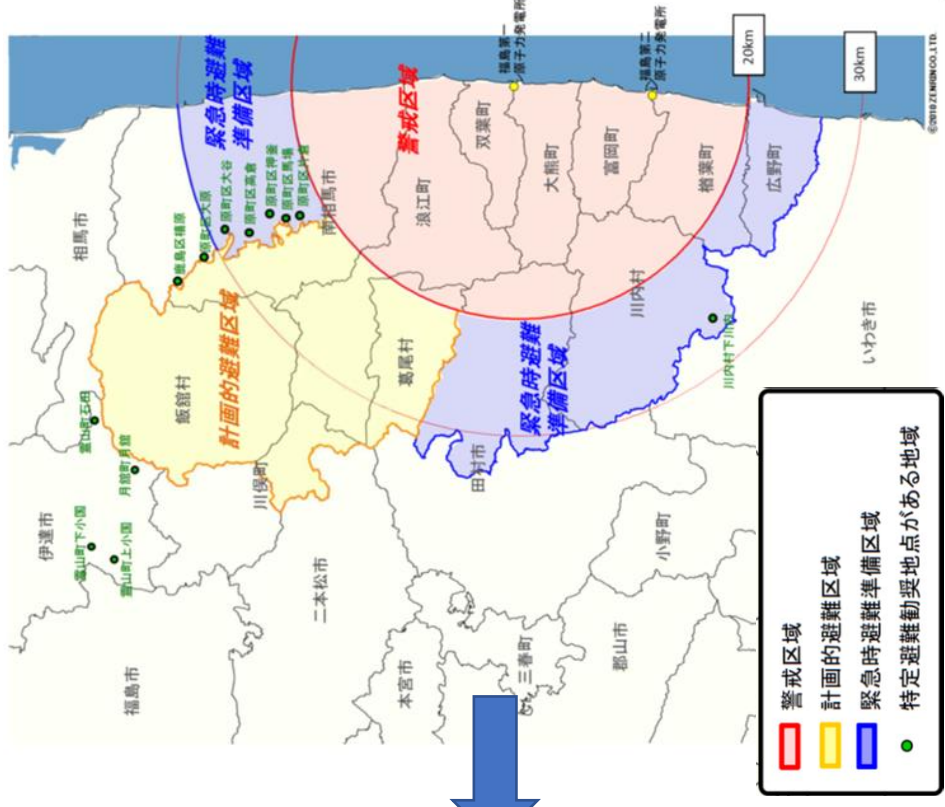

# 福島県59市町村

避難区域等13市町村  
(県民健康調査における地域区分)

# 避難指示区域等の概念図

○平成23年9月30日(緊急時避難準備区域解除前)

○平成29年4月1日~