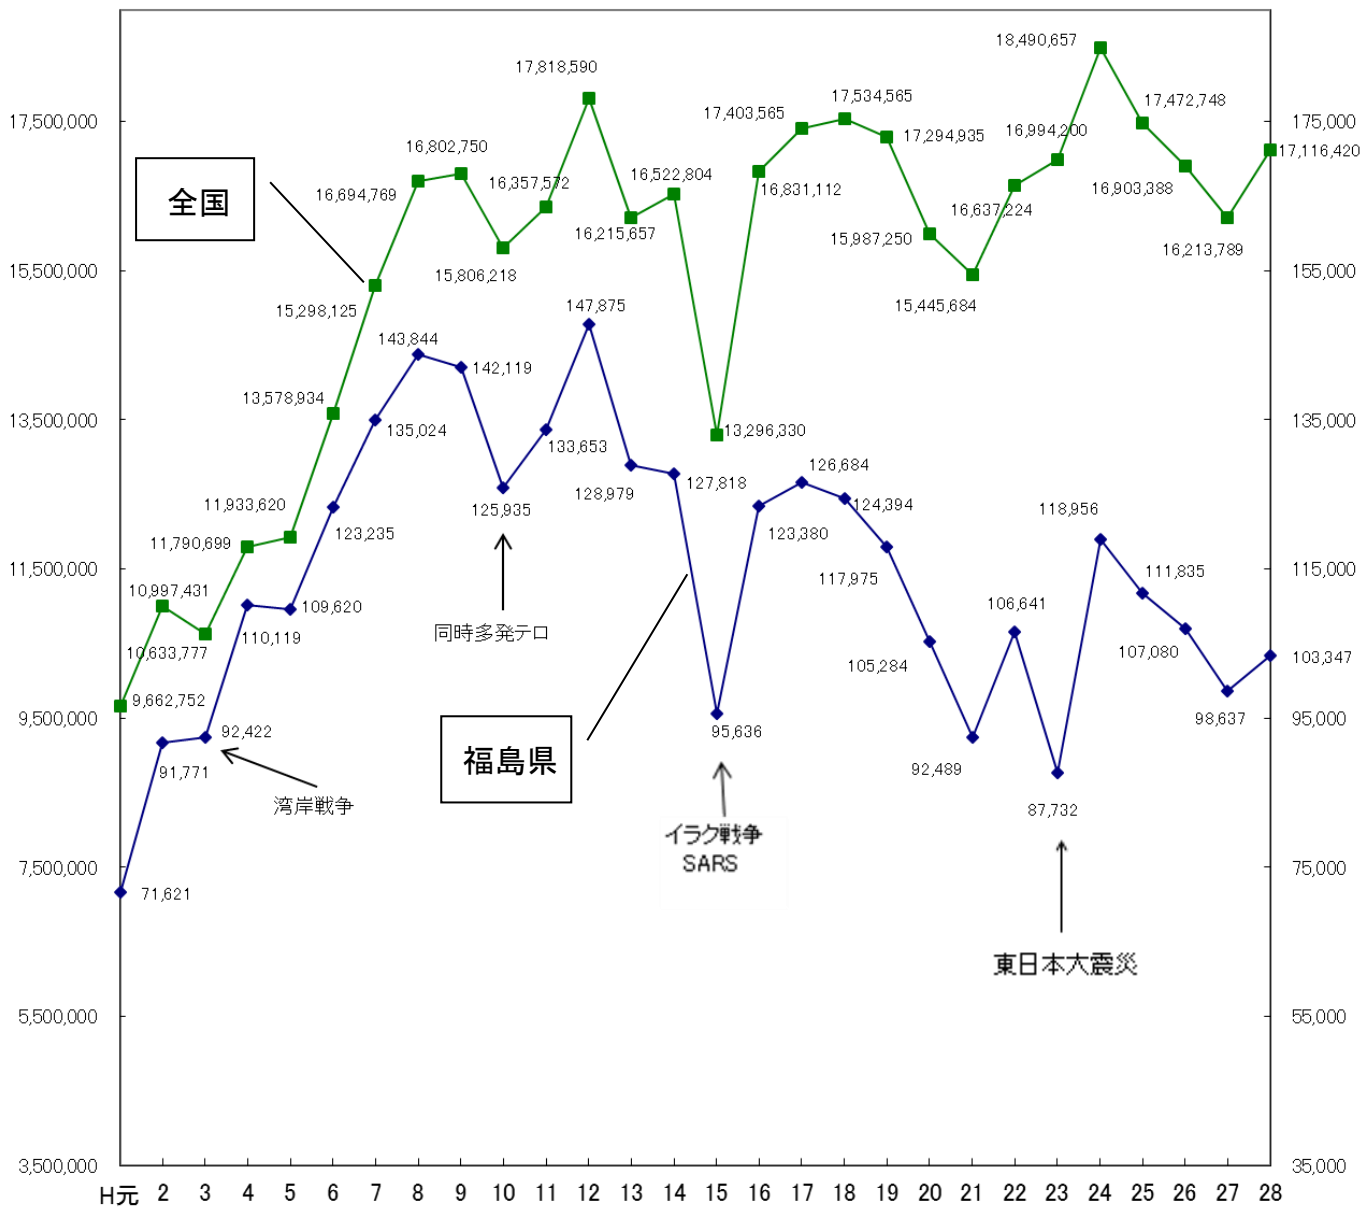

海外渡航者数

出国者数

法務省出入国管理統計によると、平成28年の福島県からの出国者数は103,347人で、前年比5%増となった。

出国者数の推移

(単位: 人)

	福島県		全国	
	出国者数	前年対比	出国者数	前年対比
平成23年	87,732	82%	16,994,200	102%
平成24年	118,956	136%	18,490,657	109%
平成25年	111,835	94%	17,472,748	94%
平成26年	107,088	96%	16,903,388	97%
平成27年	98,637	92%	16,213,789	96%
平成28年	103,347	105%	17,116,420	106%

法務省「出入国管理統計年報」より