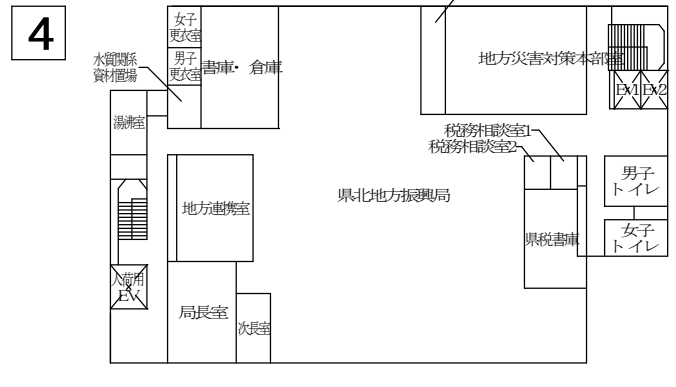

北庁舎

西

庁内案内  
平成30年4月1日

& みんなのトイレ設置場所

東

福島県