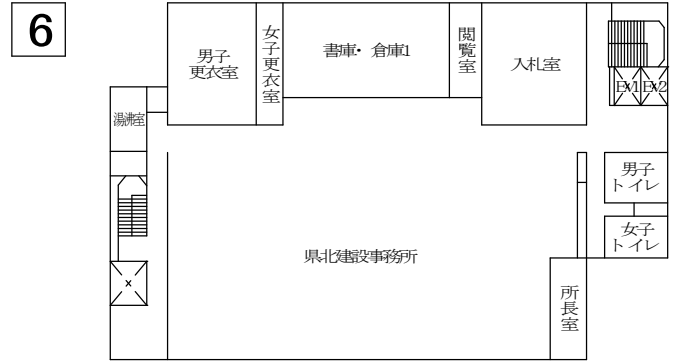

北庁舎

西

庁内案内  
平成30年4月1日

& みんなのトイレ設置場所

東

福島県