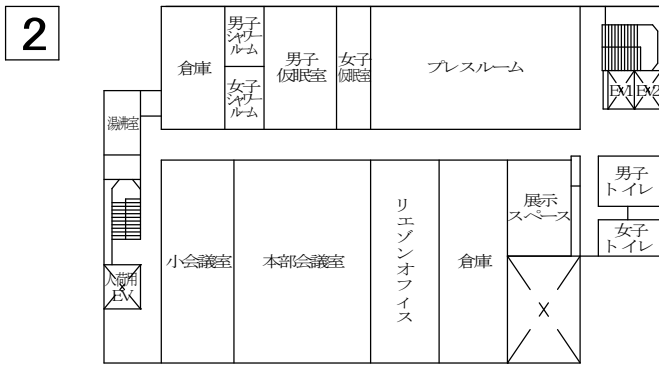

北庁舎

西

庁内案内  
平成30年4月1日

& みんなのトイレ設置場所

東

福島県