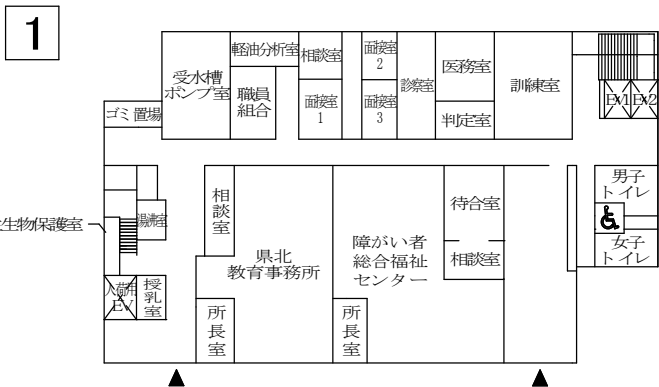

北庁舎

西

庁内案内  
平成30年4月1日

& みんなのトイレ設置場所

東

福島県