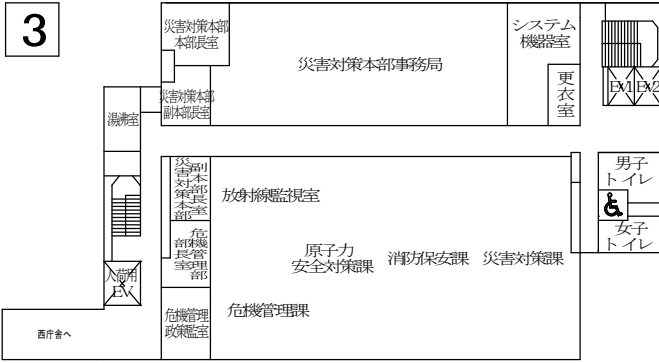

北庁舎

西

庁内案内  
平成30年4月1日

& みんなのトイレ設置場所

東

福島県