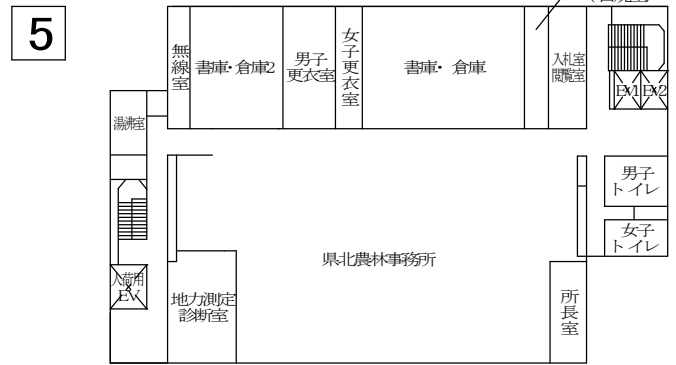

北庁舎

西

庁内案内  
平成30年4月1日

& みんなのトイレ設置場所

東

福島県