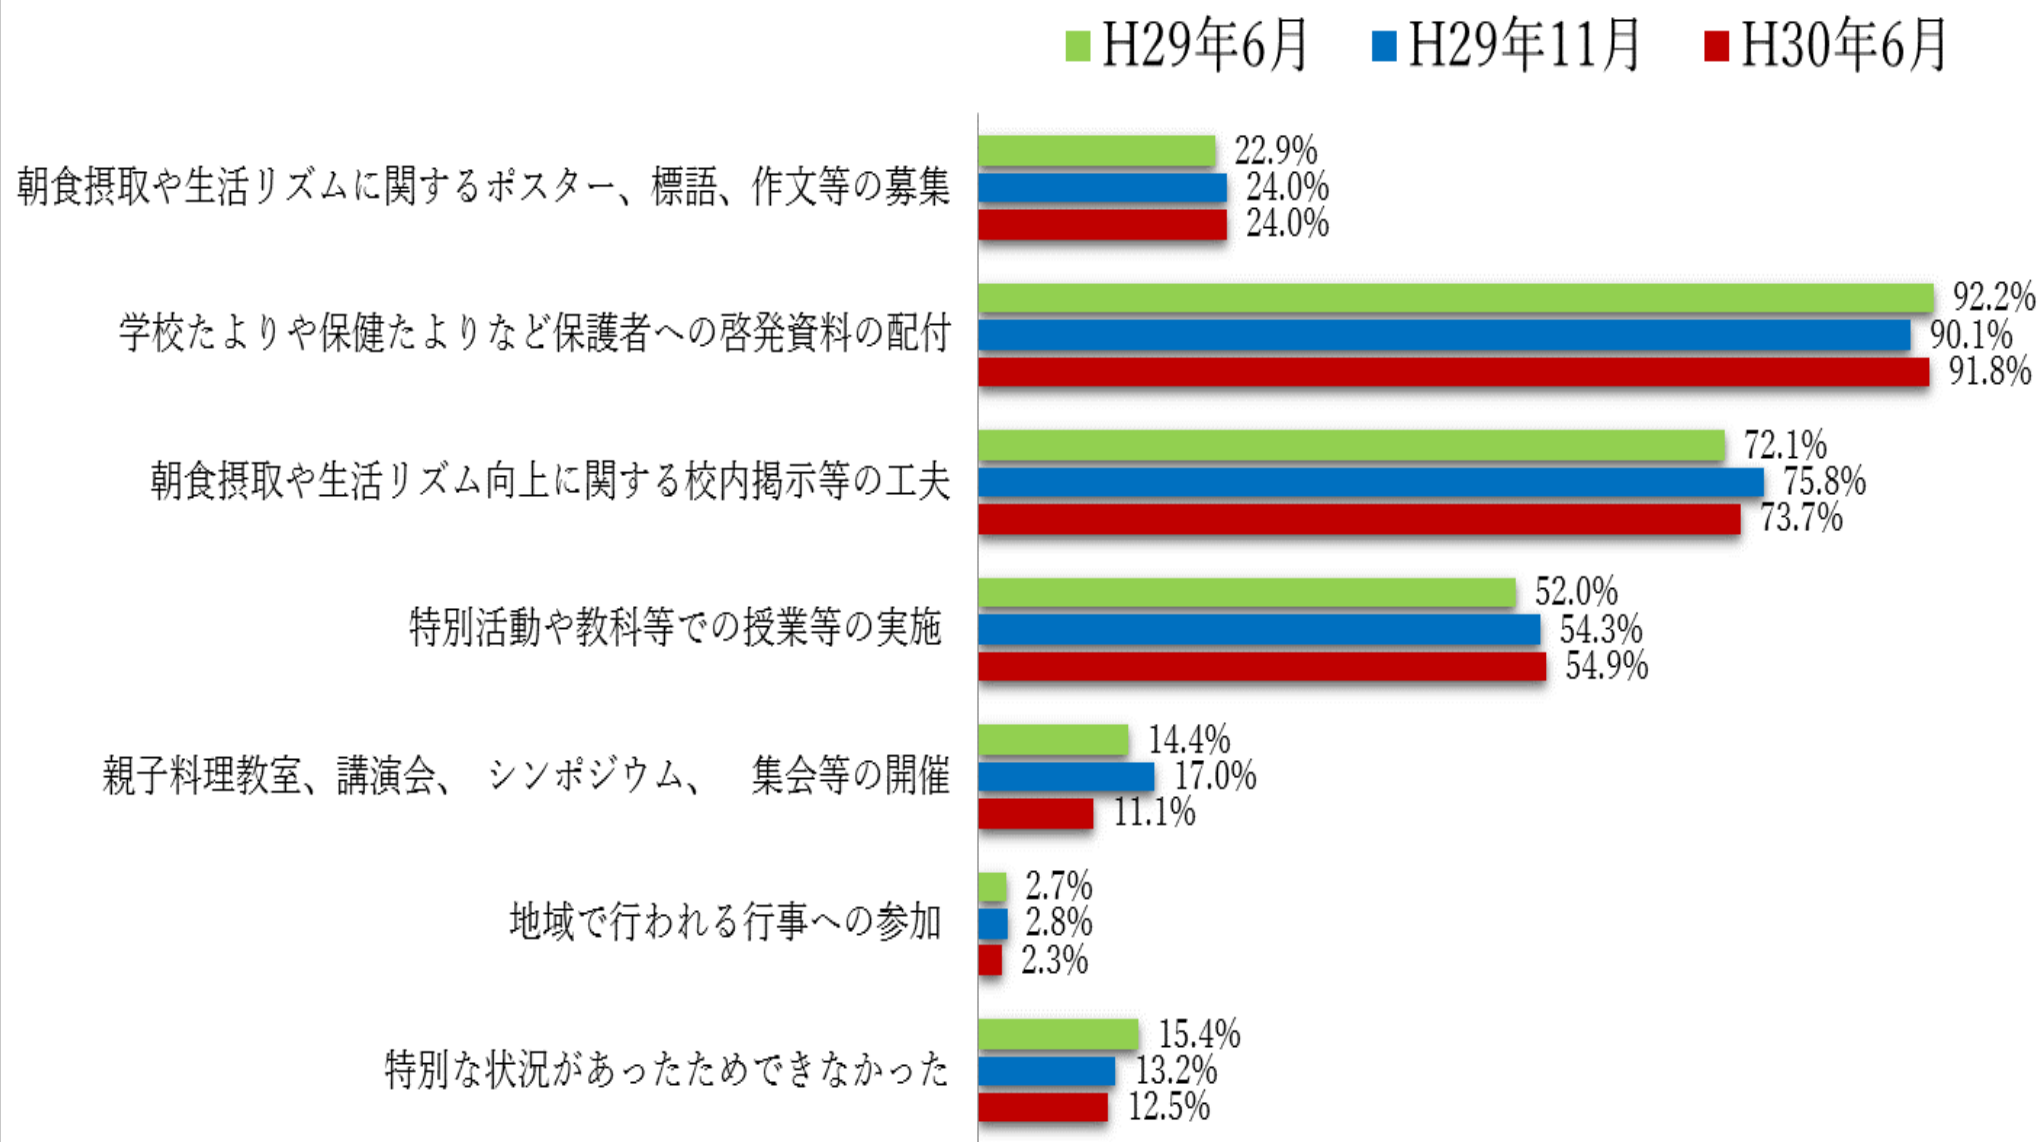

平成30年度「朝食について見直そう週間運動」における各校の取組内容

(平成30年6月調査校数830校 複数回答)