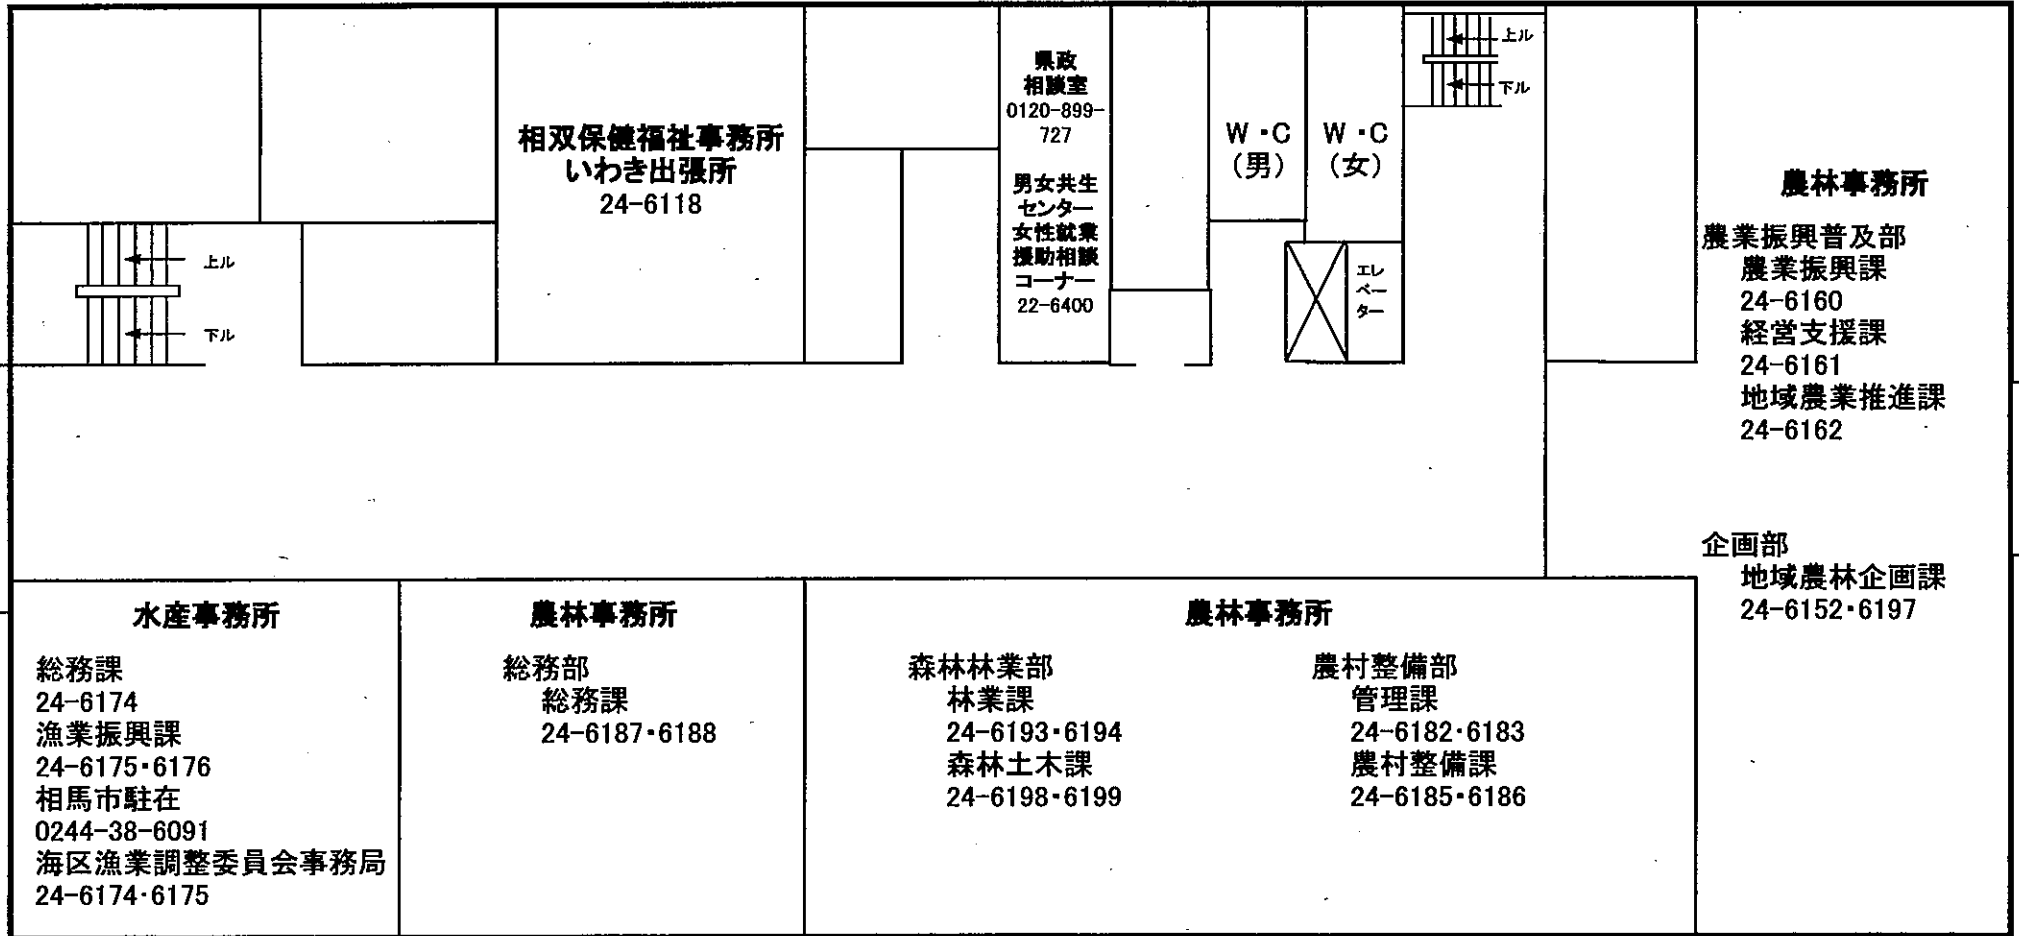

福島県いわき合同庁舎案内図

福島県いわき合同庁舎案内図

本庁舎1階

福島県いわき合同庁舎案内図

本庁舎2階

福島県いわき合同庁舎案内図

本庁舎3階

福島県いわき合同庁舎案内図

本庁舎 4階

福島県いわき合同庁舎案内図

南庁舎

2階

3階

福島県いわき合同庁舎案内図

西庁舎

1 階