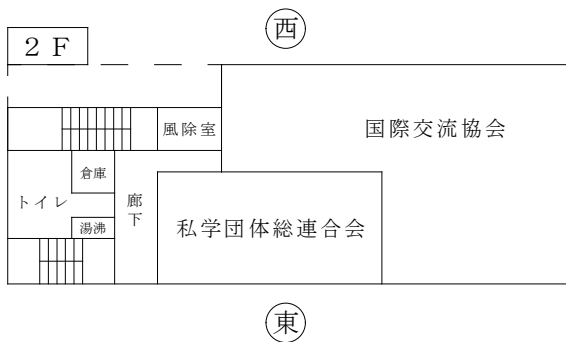

〔 舟場町分館 〕

庁内案内

平成31年3月1日

〔 自治会館 〕

西

東