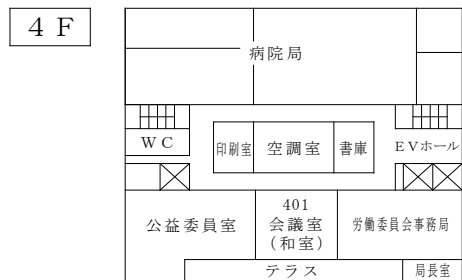

〔 舟場町分館 〕

庁内案内

平成31年3月1日

〔 自治会館 〕

西

東