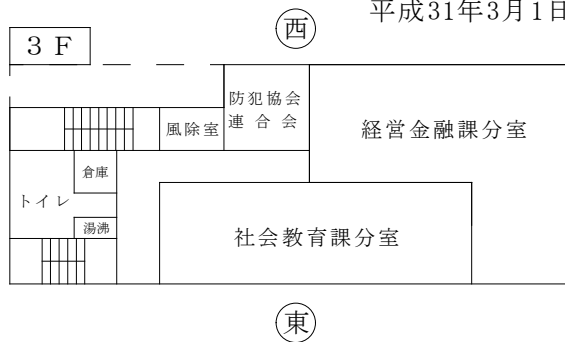

〔 舟場町分館 〕

庁内案内

平成31年3月1日

〔 自治会館 〕

西

東