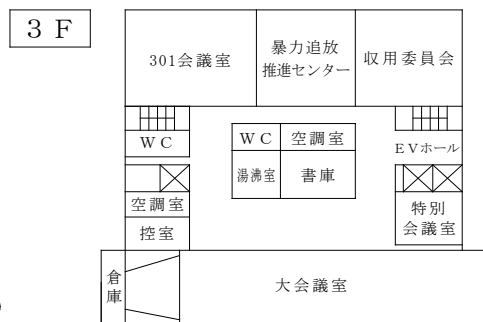

〔 舟場町分館 〕

庁内案内

平成31年3月1日

〔 自治会館 〕

西

東