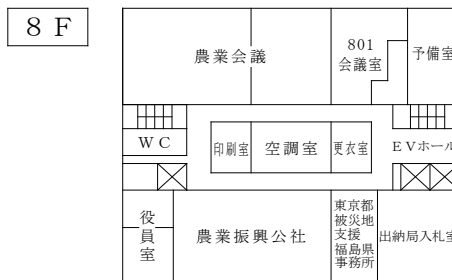

〔 舟場町分館 〕

庁内案内

平成31年3月1日

〔 自治会館 〕

西

東