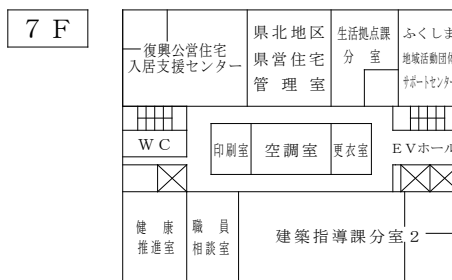

〔 舟場町分館 〕

庁内案内

平成31年3月1日

〔 自治会館 〕

西

東