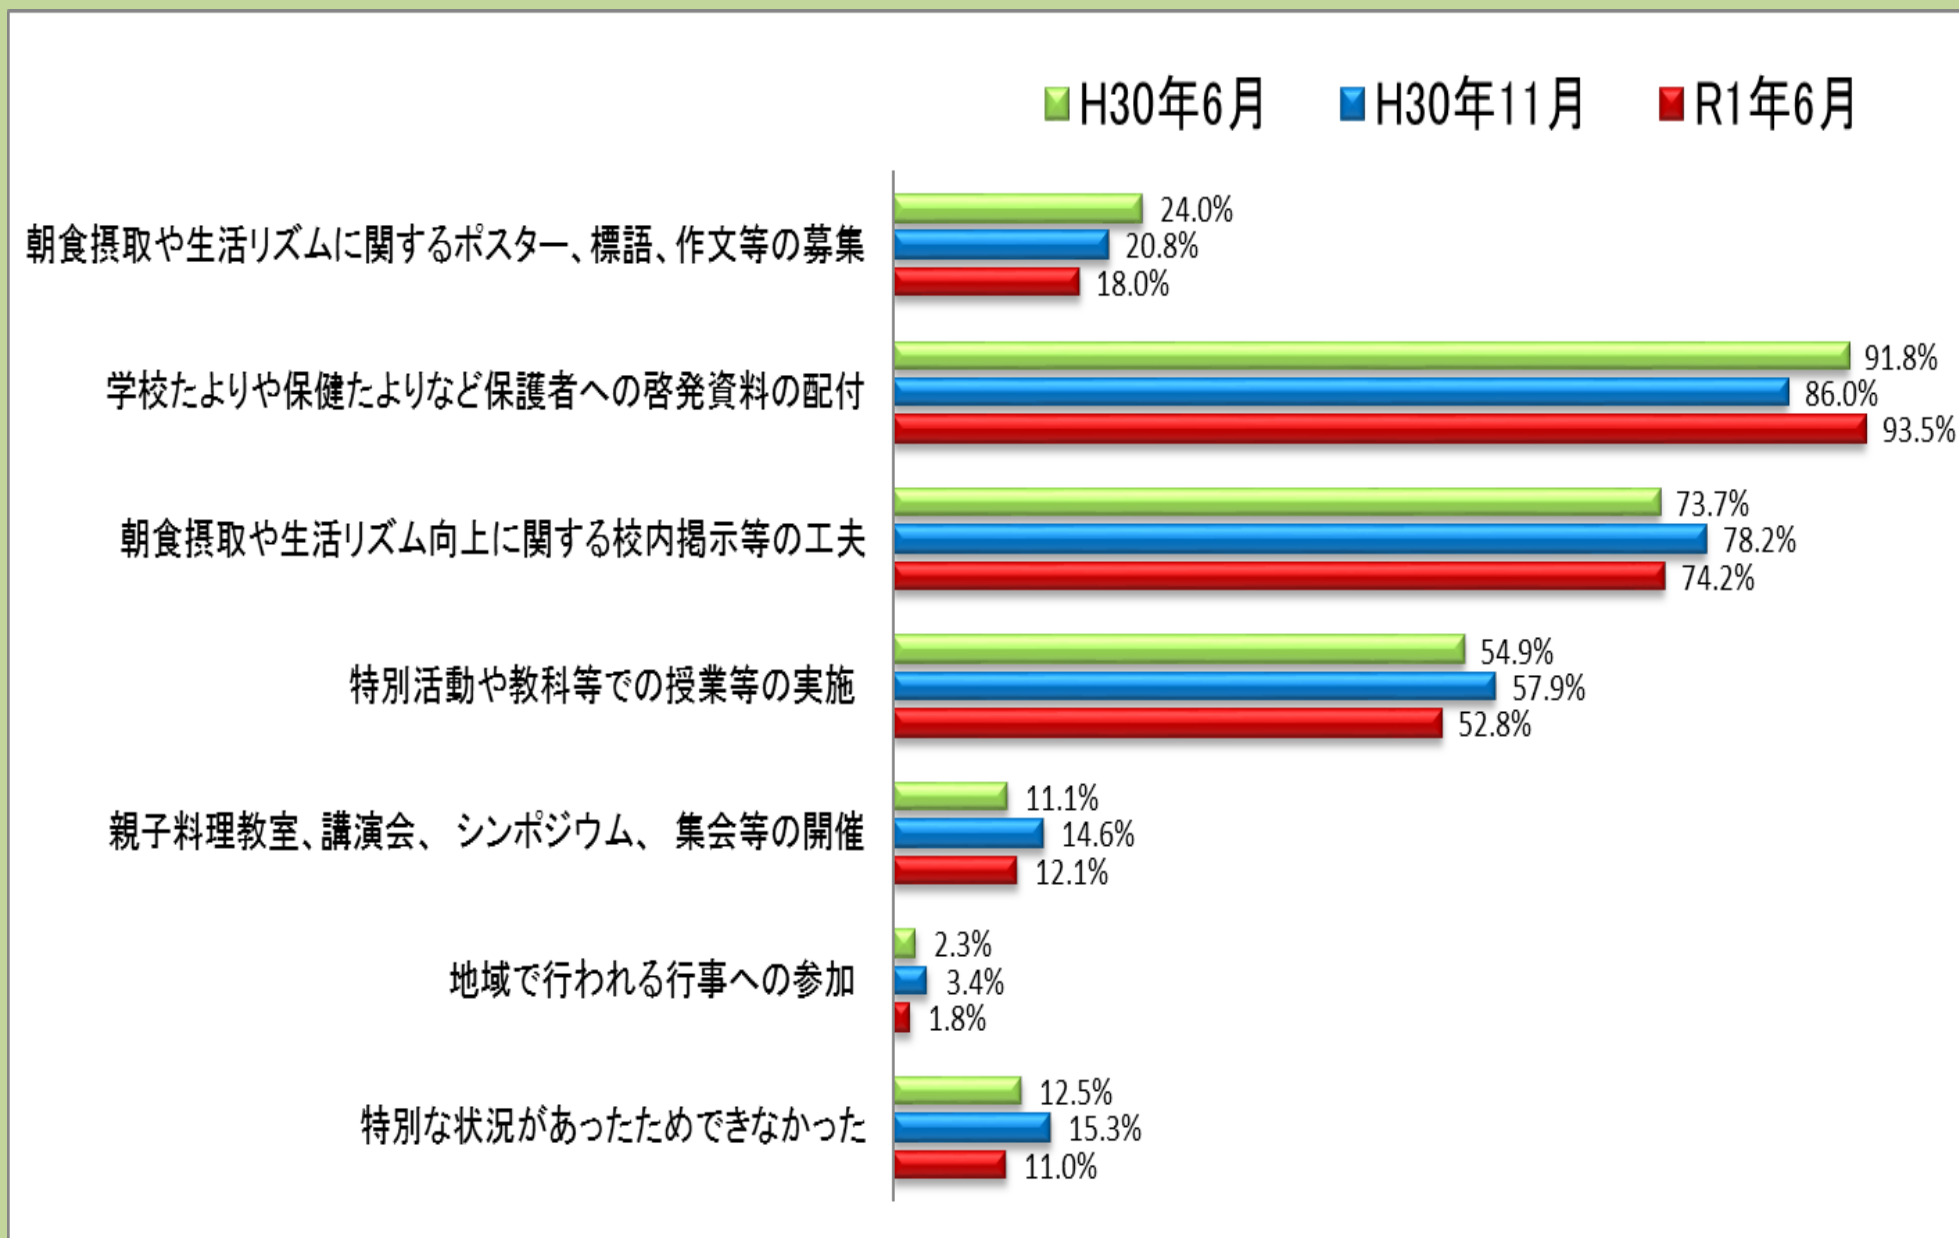

令和元年度「朝食について見直そう週間運動」における各校の取組内容

(令和元年6月調査校数881校 複数回答)