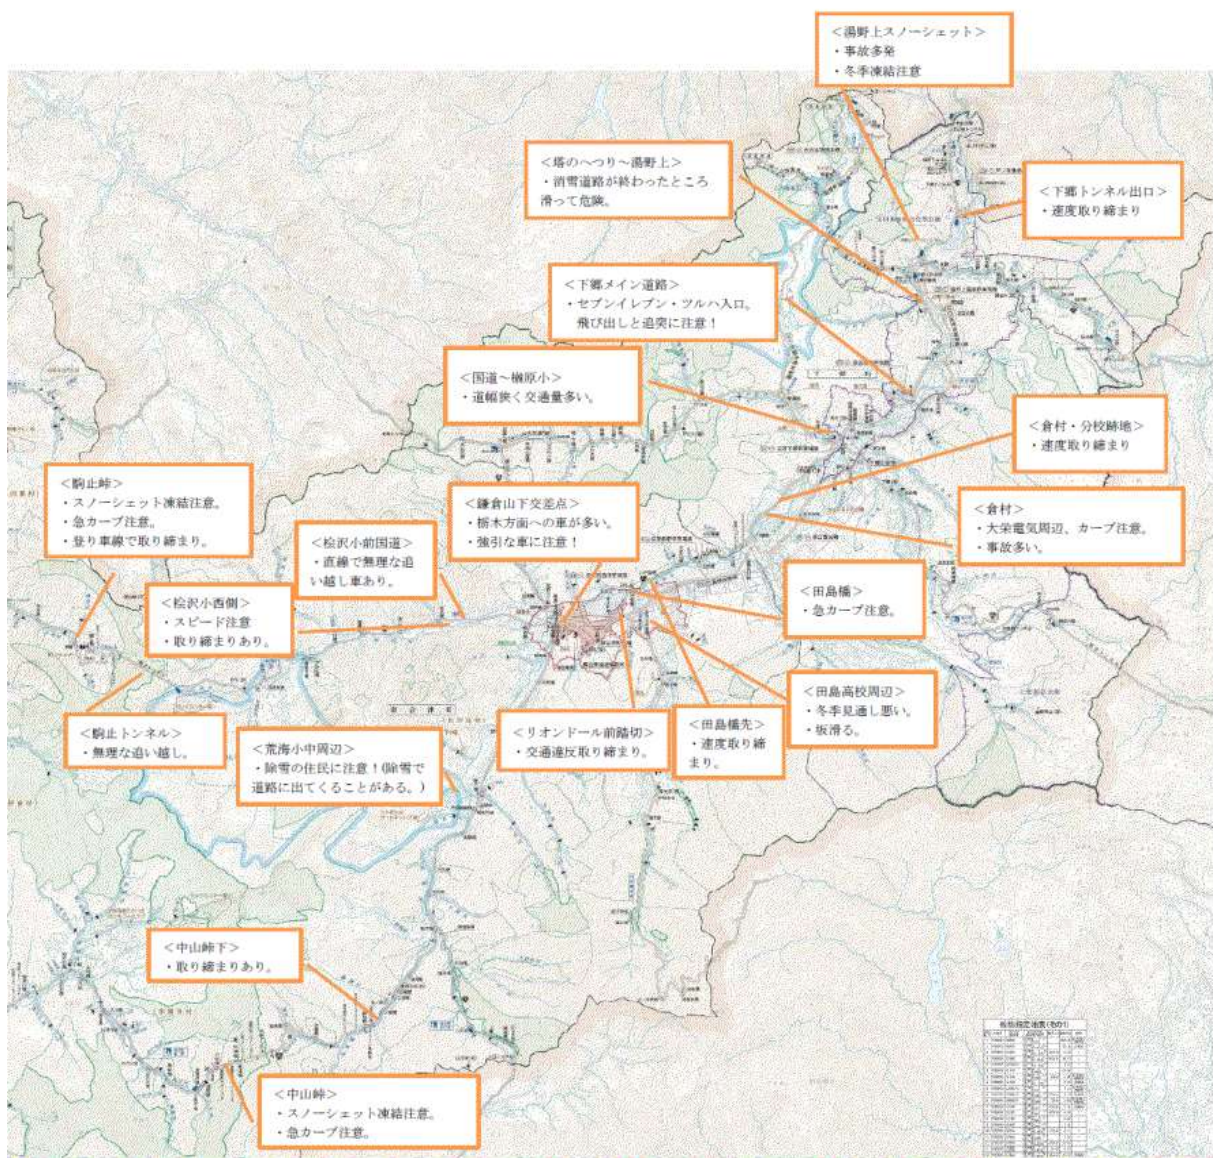

5 南会津域内危険箇所マップについて

南会津域内では車での移動が多くなります。次の危険箇所マップを参考にし、事故のない安全な運転を心がけましょう。

南会津教育事務所管内 危険箇所マップ NO,1 (R2.3)

南会津教育事務所管内 危険箇所マップ NO, 2 (R 2.3)