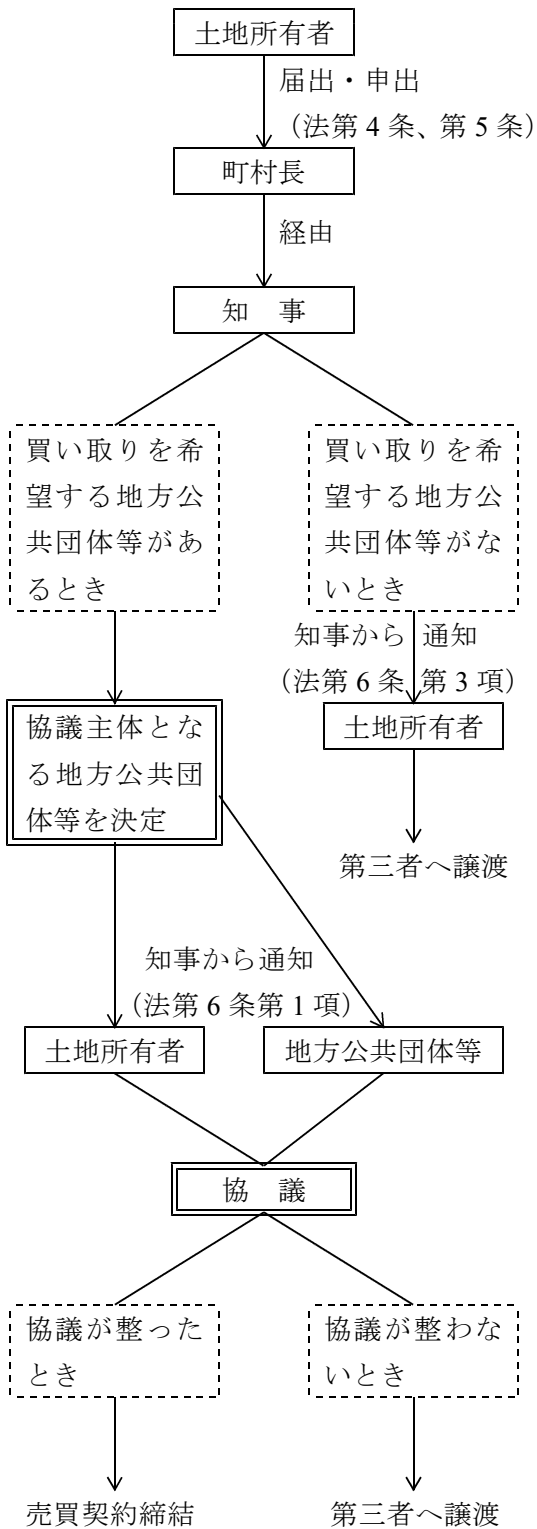

事務手続きの流れ

(町村の区域内に所在する土地)

(市又は権限移譲済町村の区域内に所在する土地)

※上記の各通知は、市町村受理日から3週間以内に行う。