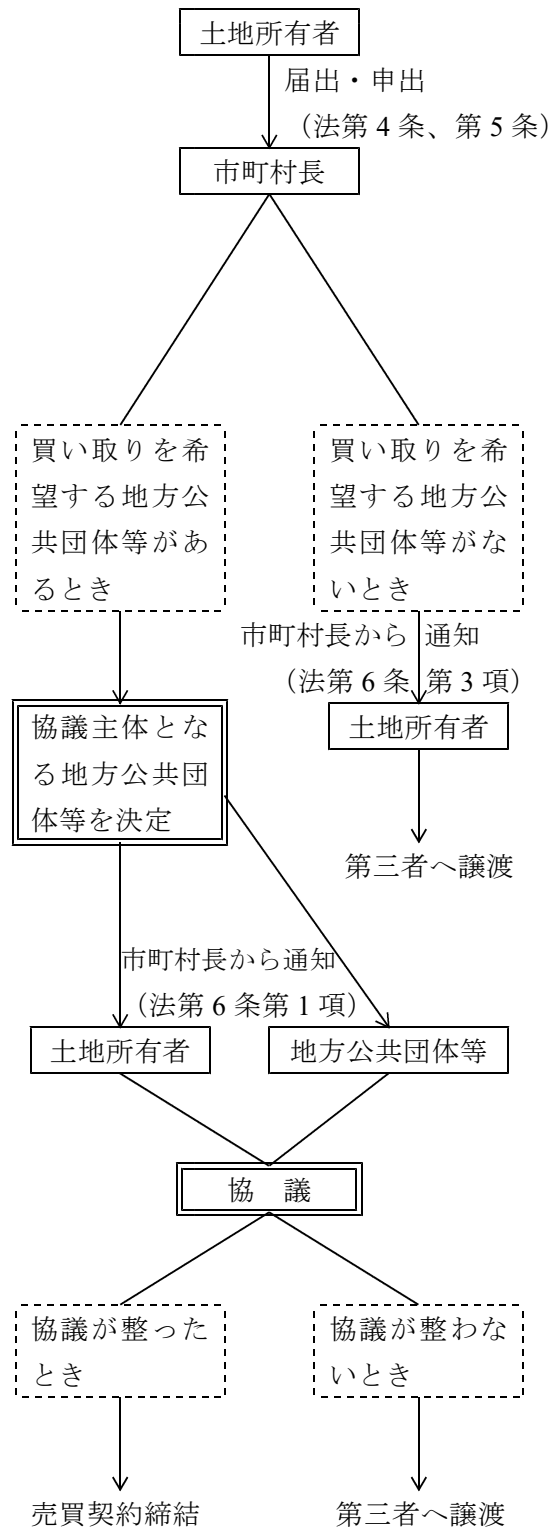

事務手続きの流れ

(町村の区域内に所在する土地)

(市又は権限移譲済町村の区域内に所在する土地)

※上記の各通知は、市町村受理日から3週間以内に行う。