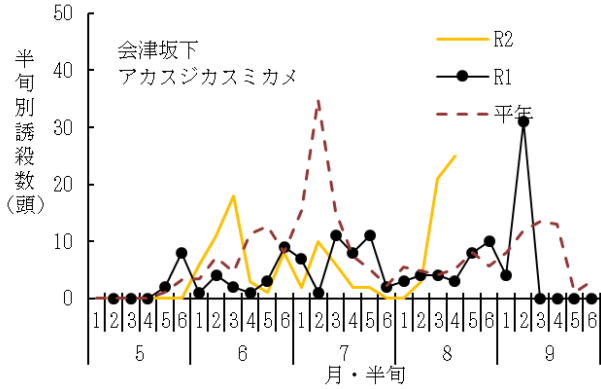

令和2年度 予察灯における誘殺状況

① アカスジカスミカメ

(設置場所：会津坂下町)