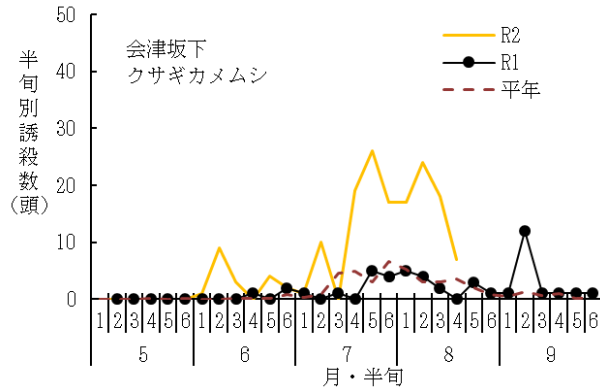

⑧ クサギカメムシ

(設置場所：会津坂下町)