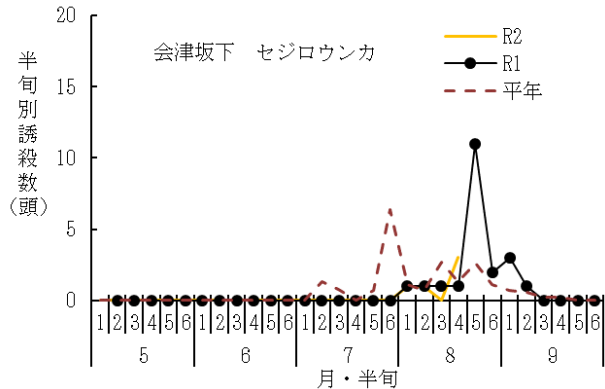

④ セジロウンカ

(設置場所：会津坂下町)