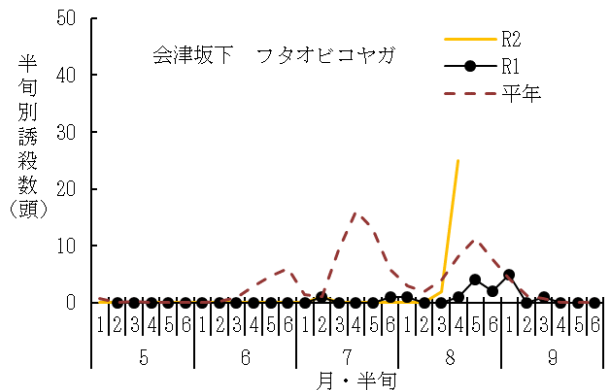

⑥ フタオビコヤガ

(設置場所：会津坂下町)