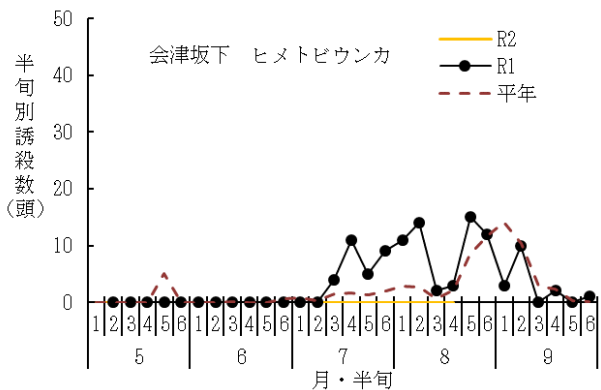

⑤ ヒメトビウンカ

(設置場所：会津坂下町)