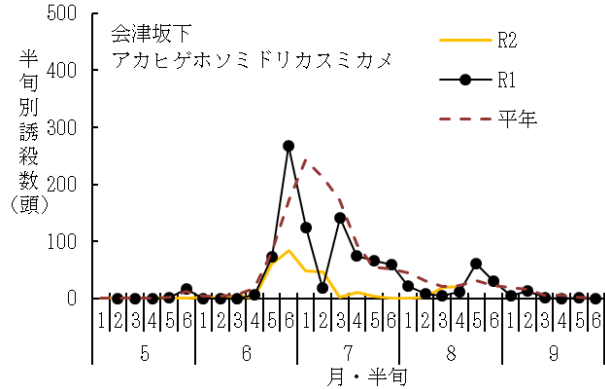

② アカヒゲホソミドリカスミカメ

(設置場所：会津坂下町)