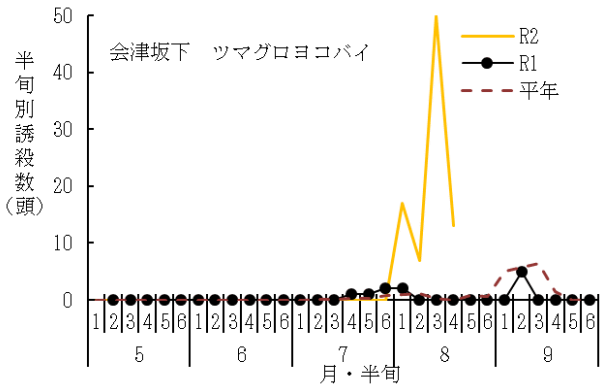

③ ツマグロヨコバイ

(設置場所：会津坂下町)