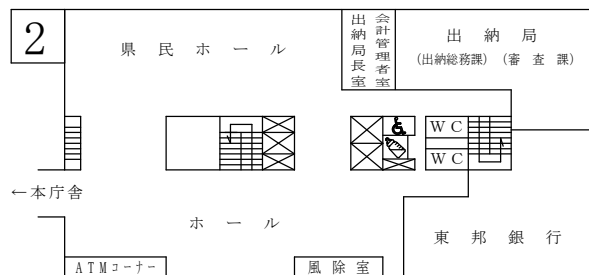

西庁舎

南

庁内案内

令和4年5月1日

北

みんなのトイレ設置場所
授乳室・ベビーベッド

福島県