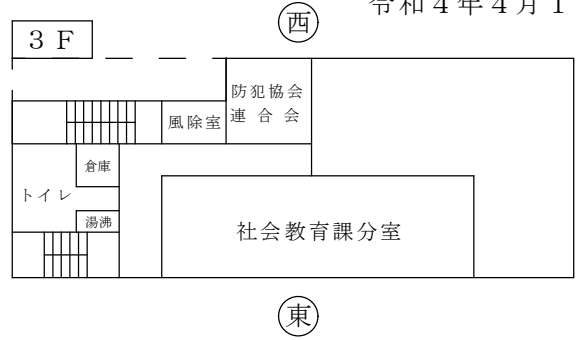

〔 舟場町分館 〕

庁内案内

令和4年4月1日

〔 自治会館 〕