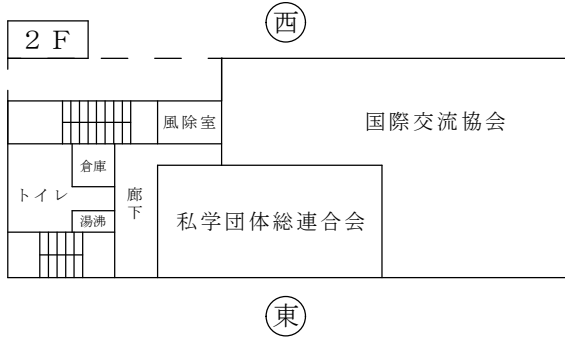

〔 舟場町分館 〕

庁内案内

令和4年4月1日

〔 自治会館 〕