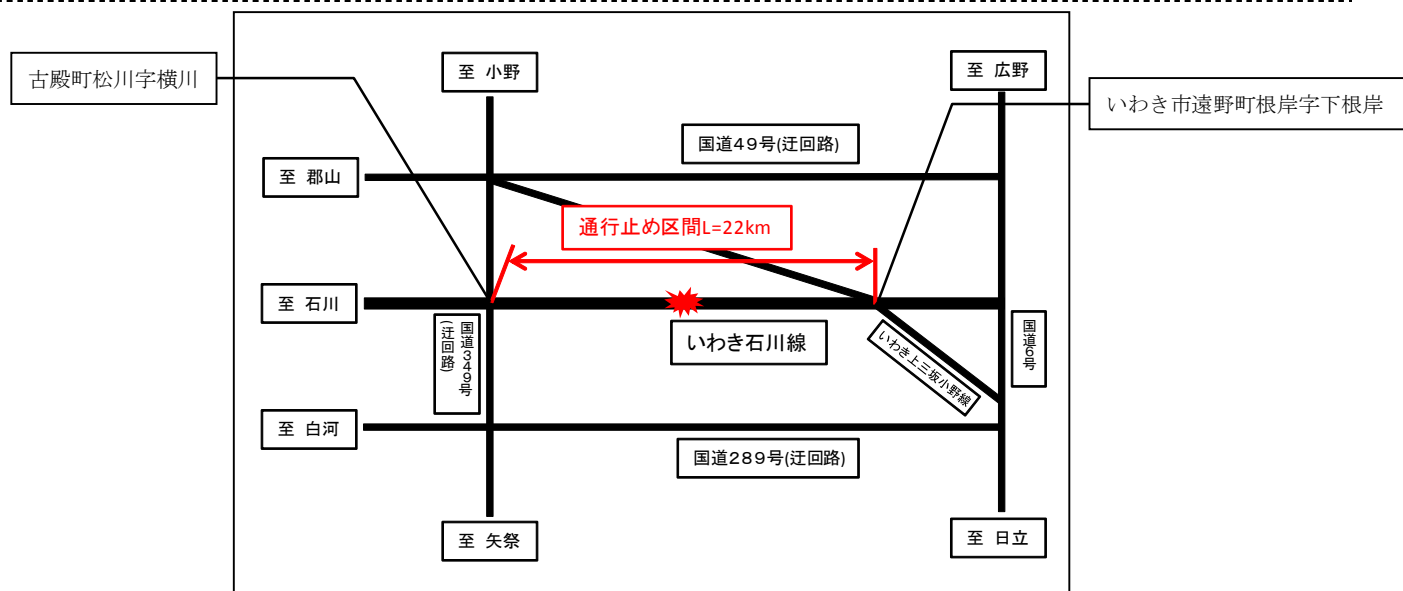

平成26年4月5日
福島県勿来土木事務所

主要地方道いわき石川線は、全面通行止めしております。

主要地方道 いわき石川線（いわき市田人町石住字才鉢地内）において、法面崩落の危険性があるため、当面の間全面通行止めをしています。

主要地方道 いわき石川線は、4月5日に法面崩落があり現在通行止めとなっています。通行止めの区間は、いわき市遠野町根岸字下根岸地内から石川郡古殿町松川字横川地内までの22kmです。

現在、法面崩落の危険性があり、安全な通行の確保が出来ないことから通行止め解除の見込みは立っておりません。

ご理解、ご協力をよろしくお願いいたします。

なお、迂回路は国道49号、国道289号、国道349号です。

【問い合わせ先】

勿来土木事務所 業務課

電話0246-63-2131

FAX0246-77-0021

福島県土木部

■ 県のホームページで、復旧・復興情報をご覧になれます。