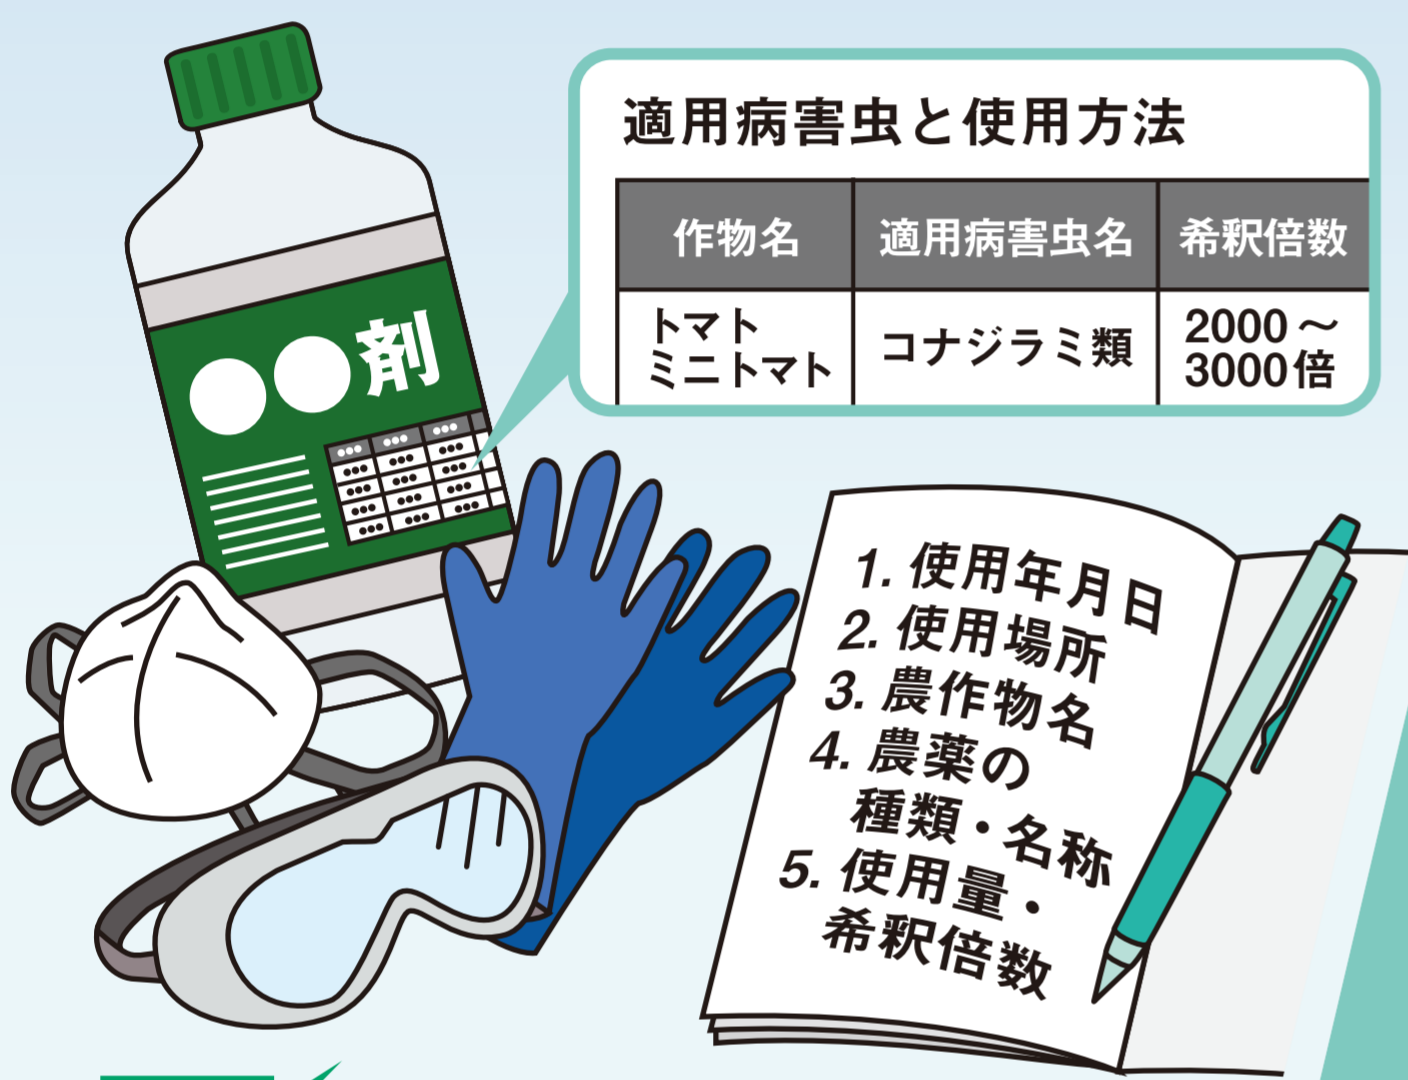

守るう農薬ラベル 確かめよう周囲の状況

ラベルの確認

帳簿に記録

周辺への配慮

飛散の防止

土壌くん蒸剤は必ず被覆

施錠して保管

https://www.maff.go.jp/j/nouyaku/n_tekisei/

農薬の適正使用 農林水産省

検索

詳しくは
こちら

周りに配慮して 飛散を防止

守ろう
農薬ラベル
確かめよう
周囲の状況

周囲の状況を踏まえて
使う農薬や使い方を考えよう

周りに影響が少ない
天候や時間帯に行おう

散布機器の機能や性能を
理解し、正しく使おう