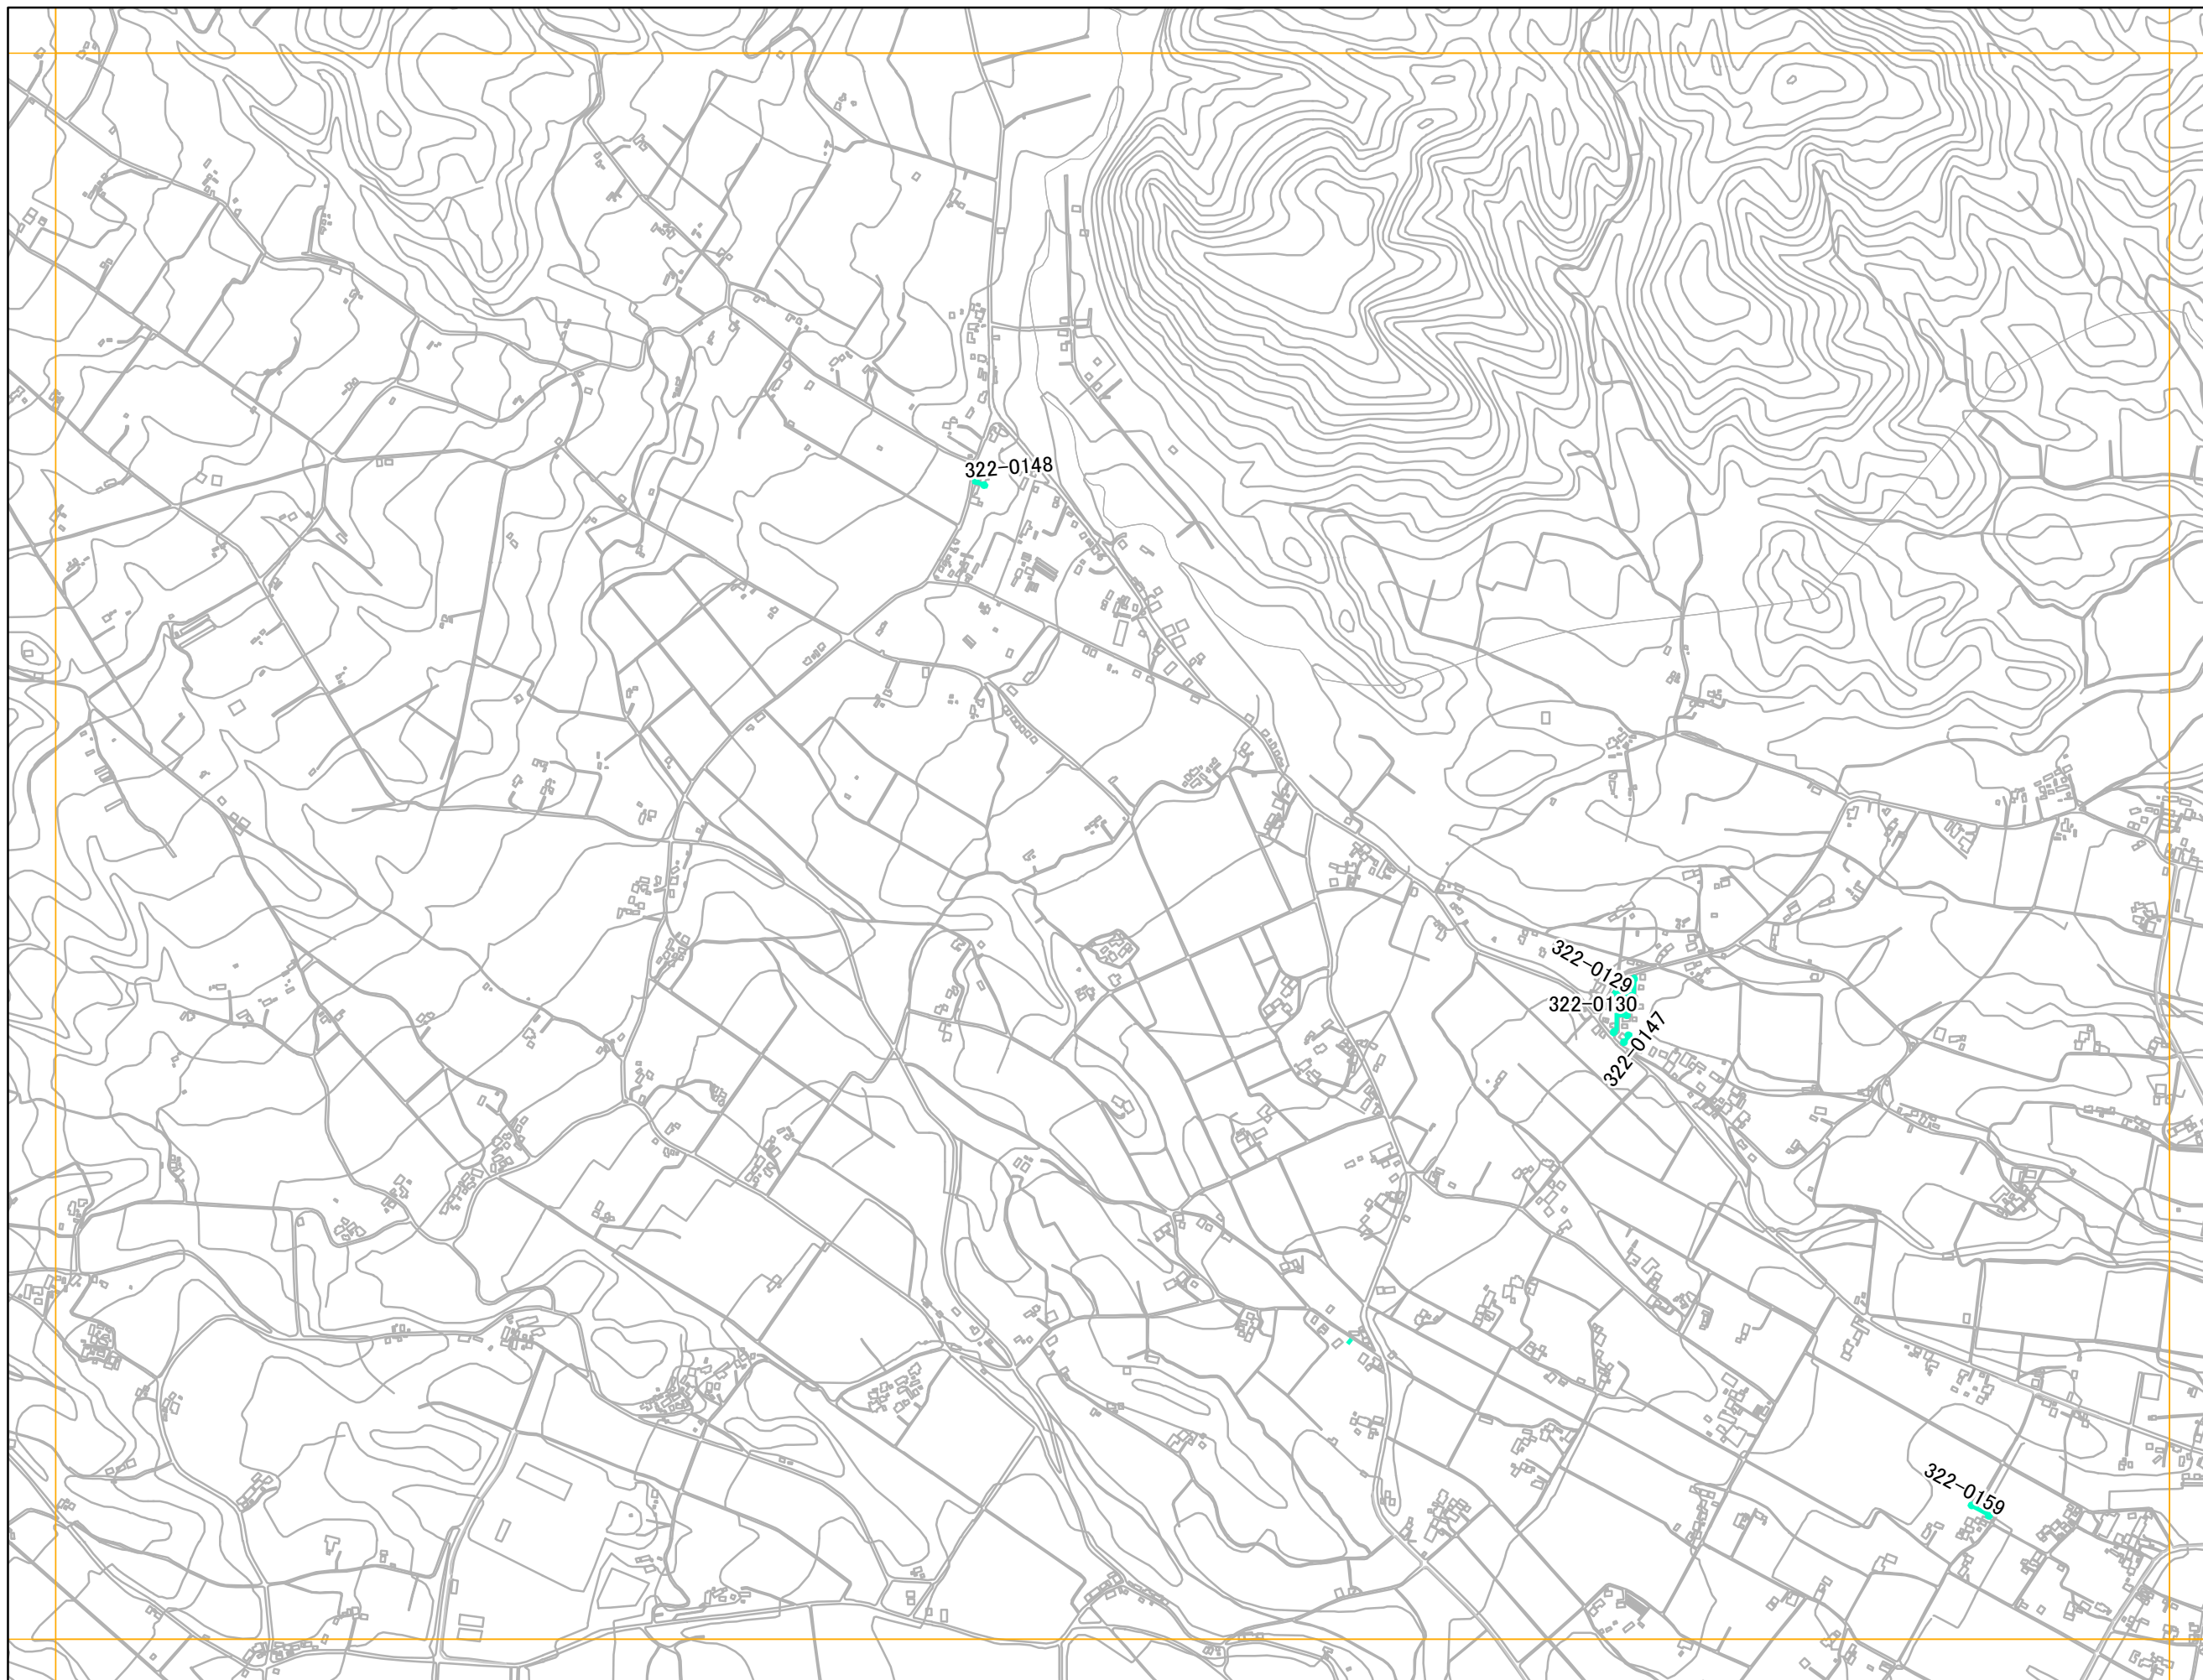

大玉村[EF21]

- ← 引出線
- 5号道路
- 市町村界
- 函郭

0 200 400 800 1,200 1,600 m