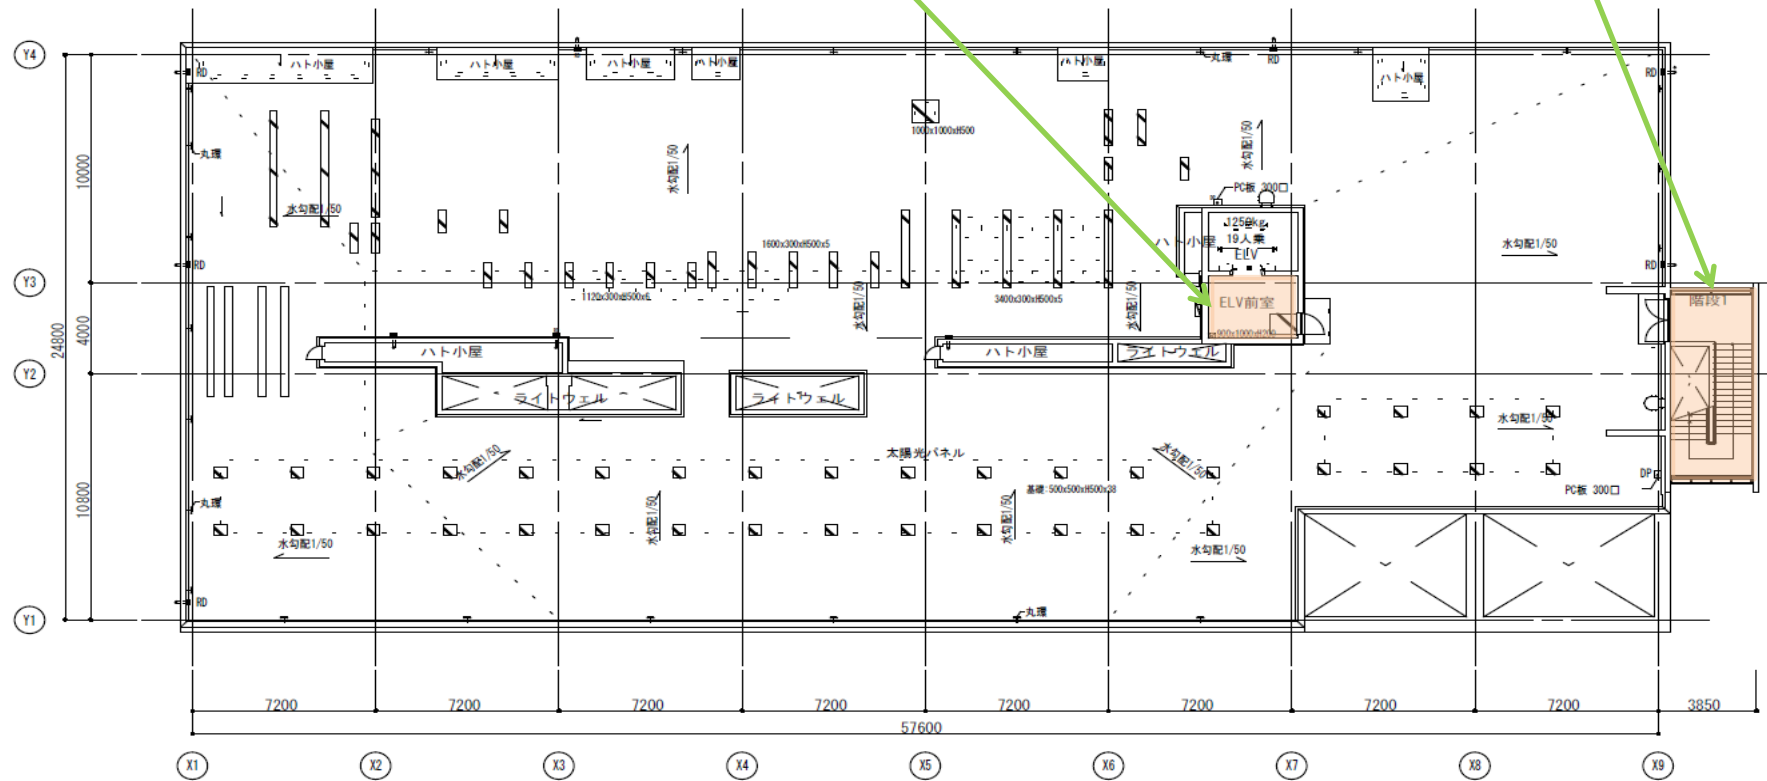

1階 清掃エリア図

廊下 167.74㎡ ビニル床 週5回
床の清掃 + 定期清掃 (3月1回)

トイレ 23.35㎡ ビニル床 週5回
床及び床以外等の清掃

2階 清掃エリア図

EVホール 8.57㎡ ビニル床 週5回
床の清掃 + 定期清掃 (3月1回)

階段 29.26㎡ ビニル床 週5回
床の清掃 + 定期清掃 (3月1回)

屋上 清掃エリア図

校正棟 清掃エリア図