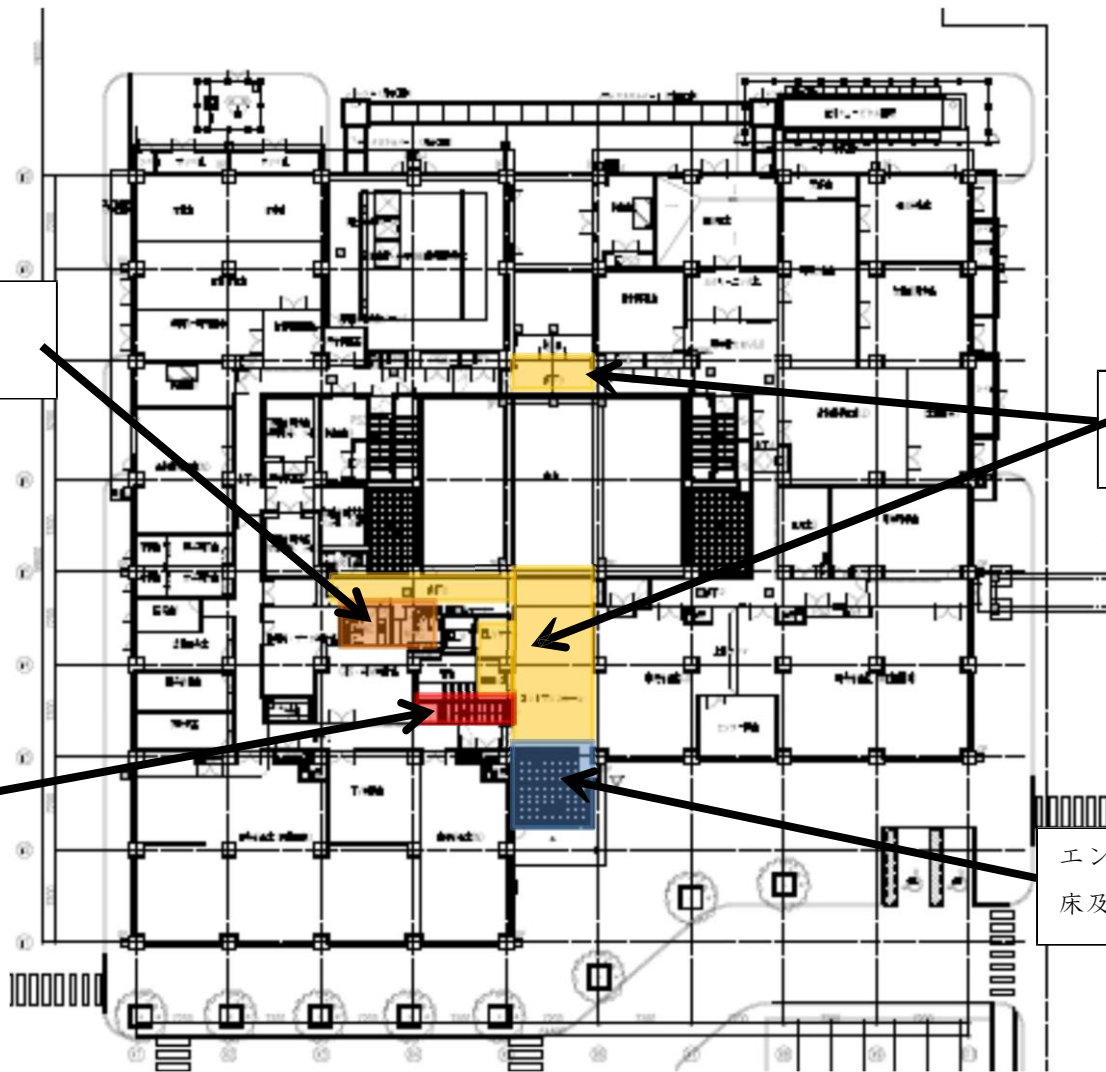

階段 26.24㎡ ビニル床 週5日  
床及び手すりの清掃

トイレ 39.2㎡ ビニル床 週5日  
床及び衛生陶器他の清掃

廊下 301.7㎡ ビニル床 週5日  
床の清掃

事務室 664.31㎡ カーペット 週1日  
床の清掃

エントランス 63.8㎡ タイル 週5日  
床及びドアの清掃

本館1階 清掃エリア図

本館1階 定期清掃エリア図

本館2階 定期清掃エリア図

トイレ 21.3㎡ビニル床 週5日  
床及び衛生陶器他の清掃

廊下 152㎡ ビニル床 週5日  
床の清掃

階段 12.42㎡ ビニル床 週5日  
床及び手すりの清掃

エントランス 44.83㎡ タイル週5日  
床及びドアの清掃

研究棟 1階 清掃エリア図

研究棟2階 清掃エリア図

研究棟1階 定期清掃エリア図

研究棟2階 定期清掃エリア図

交流棟1階 清掃エリア図

会議室 387.24㎡ カーペット  
週1回 床の清掃

体験研修室 170.98㎡ ビニル床  
指定日を除く毎日 床の清掃

トイレ 72.88㎡ ビニル床  
指定日を除く毎日 床及び  
衛生陶器他の清掃

研修準備室 65.4㎡ ビニル床  
週1回 床の清掃

渡り廊下,下足スペース 89.59㎡ ビニル床  
指定日を除く毎日 床の  
清掃

環境創造シアター 43.62㎡ ビニル床  
指定日を除く毎日 床の  
清掃

給湯室 15.11㎡ ビニル床  
指定日を除く毎日  
床の清掃、シンク清掃

キッズスペース 54.56㎡ カーペット  
指定日を除く毎日 床の  
清掃

観察テラス 184.00㎡ ビニル床  
週1回 床の清掃

廊下、ホールホワイエ 115.07㎡  
カーペット 指定日を除く毎日床  
の清掃 ゴミ片付け

授乳室 12.11㎡ ビニル床 指定日  
を除く毎日 床の清掃 ゴミ片付け

和室(畳)及び和室廊下(ビニル床)  
71.72㎡ 指定日を除く毎日 床の清掃