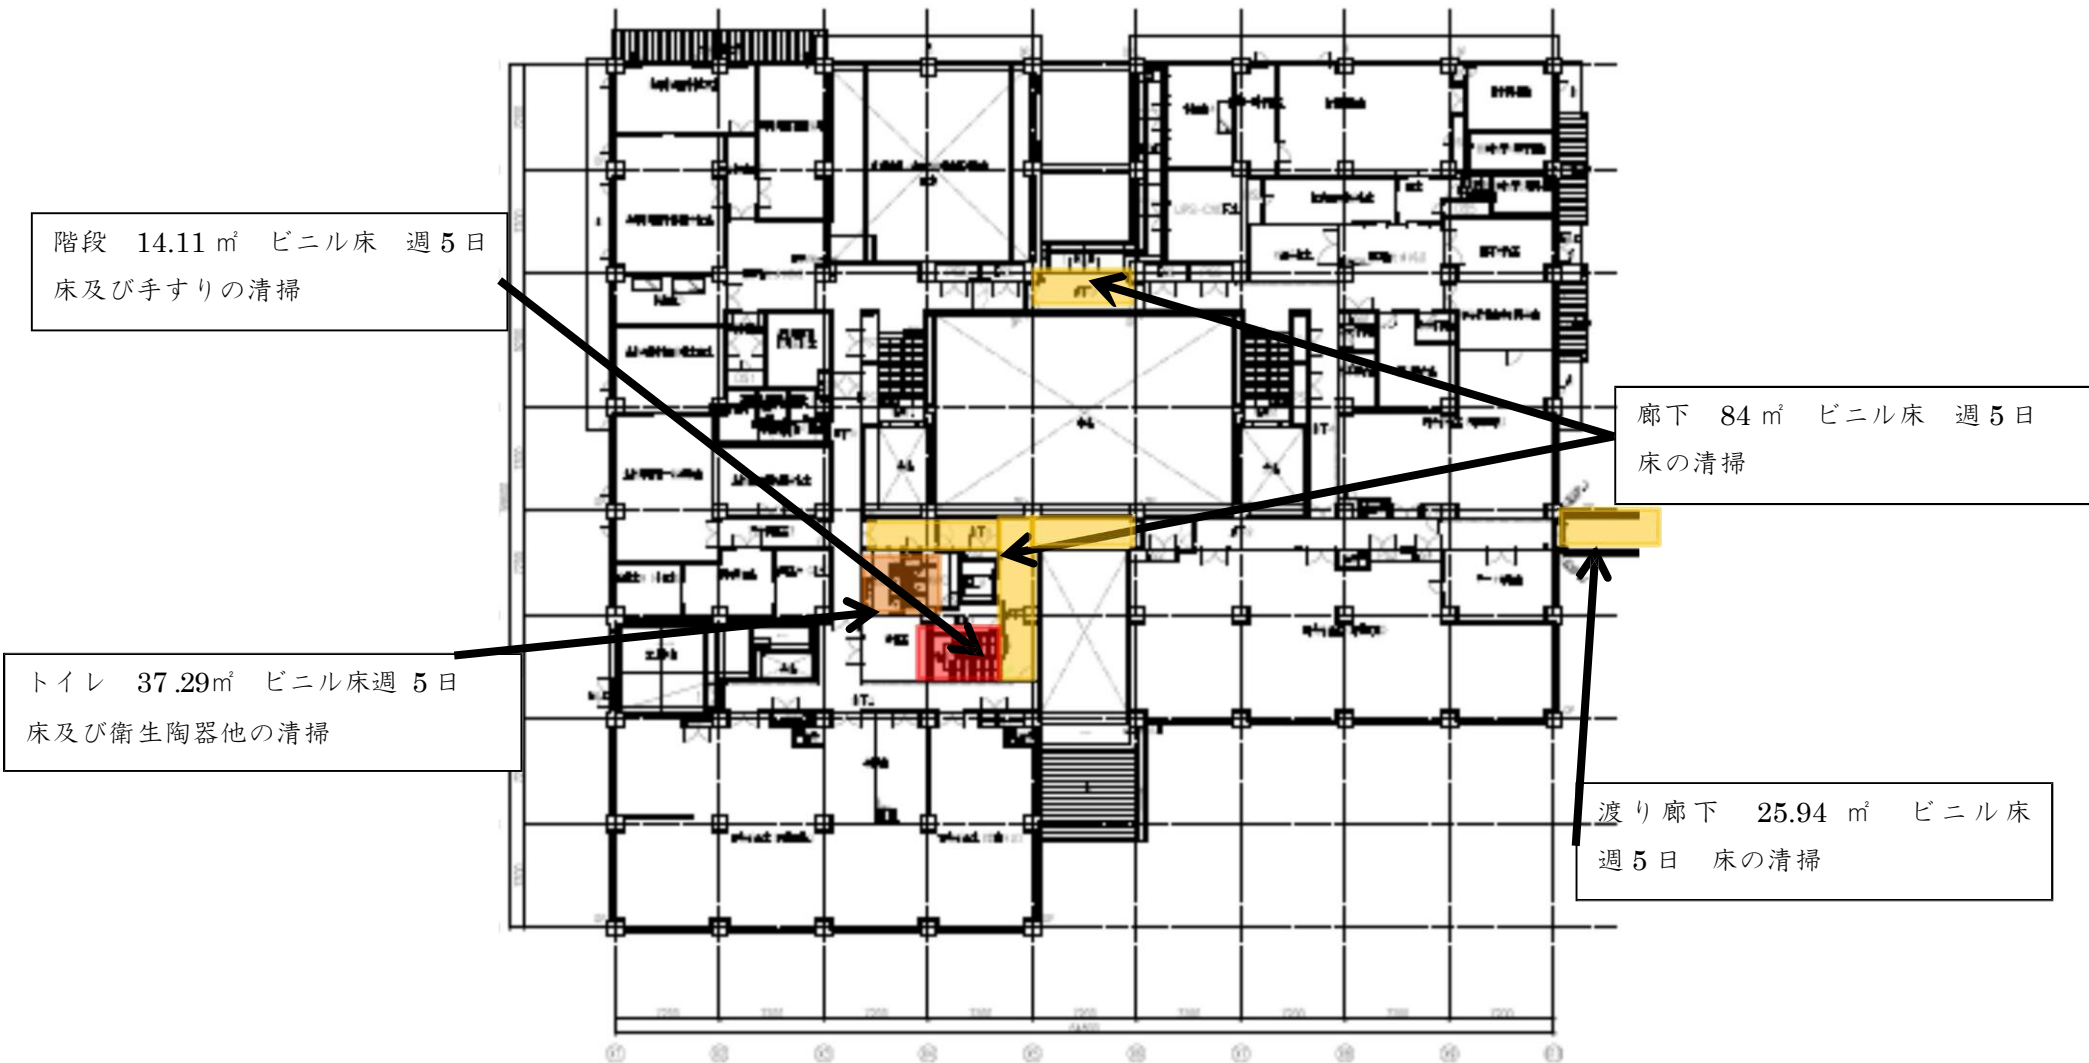

階段 26.24㎡ ビニル床 週5日  
床及び手すりの清掃

トイレ 39.2㎡ ビニル床 週5日  
床及び衛生陶器他の清掃

廊下 301.7㎡ ビニル床 週5日  
床の清掃

事務室 664.31㎡ カーペット 週1日  
床の清掃

エントランス 63.8㎡ タイル 週5日  
床及びドアの清掃

本館1階 清掃エリア図

本館1階 定期清掃エリア図

本館2階 定期清掃エリア図

トイレ 21.3㎡ビニル床 週5日  
床及び衛生陶器他の清掃

廊下 152㎡ ビニル床 週5日  
床の清掃

階段 12.42㎡ ビニル床 週5日  
床及び手すりの清掃

エントランス 44.83㎡ タイル週5日  
床及びドアの清掃

研究棟 1階 清掃エリア図

研究棟2階 清掃エリア図

研究棟1階 定期清掃エリア図

研究棟2階 定期清掃エリア図

交流棟1階 清掃エリア図

会議室 387.24㎡ カーペット  
週1回 床の清掃

体験研修室 170.98㎡ ビニル床  
指定日を除く毎日 床の清掃

トイレ 72.88㎡ ビニル床  
指定日を除く毎日 床及び  
衛生陶器他の清掃

研修準備室 65.4㎡ ビニル床  
週1回 床の清掃

渡り廊下,下足スペース 89.59㎡ ビニル床  
指定日を除く毎日 床の  
清掃

環境創造シアター 43.62㎡ ビニル床  
指定日を除く毎日 床の  
清掃

給湯室 15.11㎡ ビニル床  
指定日を除く毎日  
床の清掃、シンク清掃

キッズスペース 54.56㎡ カーペット  
指定日を除く毎日 床の  
清掃

観察テラス 184.00㎡ ビニル床  
週1回 床の清掃

廊下、ホールホワイエ 115.07㎡  
カーペット 指定日を除く毎日床  
の清掃 ゴミ片付け

授乳室 12.11㎡ ビニル床 指定日  
を除く毎日 床の清掃 ゴミ片付け

和室(畳)及び和室廊下(ビニル床)  
71.72㎡ 指定日を除く毎日 床の清掃