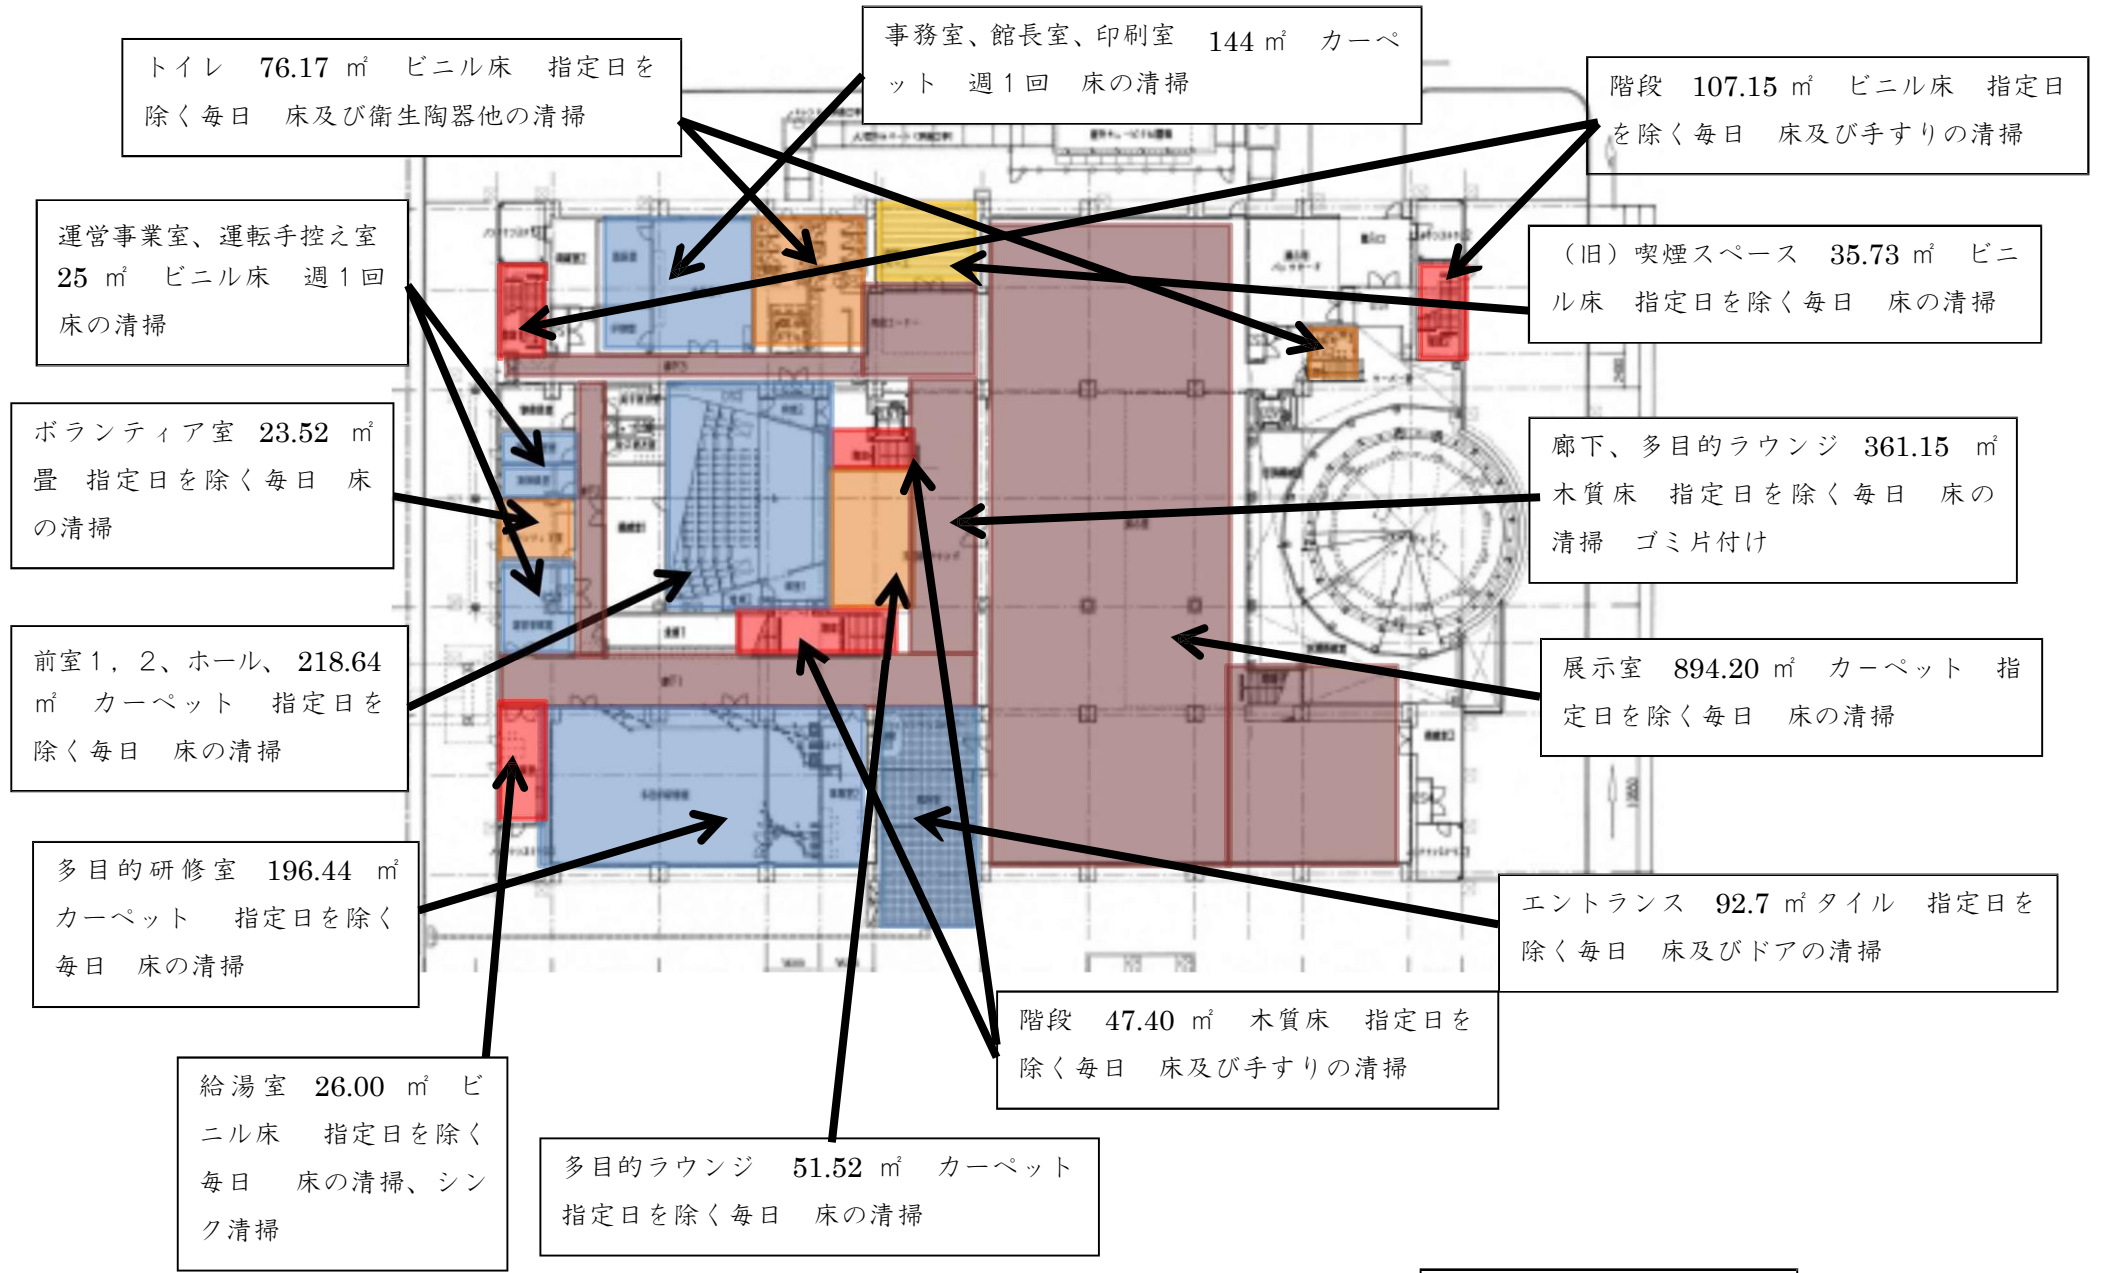

階段 26.24㎡ ビニル床 週5日  
床及び手すりの清掃

トイレ 39.2㎡ ビニル床 週5日  
床及び衛生陶器他の清掃

廊下 301.7㎡ ビニル床 週5日  
床の清掃

事務室 664.31㎡ カーペット 週1日  
床の清掃

エントランス 63.8㎡ タイル 週5日  
床及びドアの清掃

本館1階 清掃エリア図

本館1階 定期清掃エリア図

本館2階 定期清掃エリア図

トイレ 21.3㎡ビニル床 週5日  
床及び衛生陶器他の清掃

廊下 152㎡ ビニル床 週5日  
床の清掃

階段 12.42㎡ ビニル床 週5日  
床及び手すりの清掃

エントランス 44.83㎡ タイル週5日  
床及びドアの清掃

研究棟 1階 清掃エリア図

研究棟2階 清掃エリア図

研究棟1階 定期清掃エリア図

研究棟2階 定期清掃エリア図

交流棟1階 清掃エリア図

会議室 387.24㎡ カーペット  
週1回 床の清掃

体験研修室 170.98㎡ ビニル床  
指定日を除く毎日 床の清掃

トイレ 72.88㎡ ビニル床  
指定日を除く毎日 床及び  
衛生陶器他の清掃

研修準備室 65.4㎡ ビニル床  
週1回 床の清掃

渡り廊下,下足スペース 89.59㎡ ビニル床  
指定日を除く毎日 床の  
清掃

環境創造シアター 43.62㎡ ビニル床  
指定日を除く毎日 床の  
清掃

給湯室 15.11㎡ ビニル床  
指定日を除く毎日  
床の清掃、シンク清掃

キッズスペース 54.56㎡ カーペット  
指定日を除く毎日 床の  
清掃

観察テラス 184.00㎡ ビニル床  
週1回 床の清掃

廊下、ホールホワイエ 115.07㎡  
カーペット 指定日を除く毎日床  
の清掃 ゴミ片付け

授乳室 12.11㎡ ビニル床 指定日  
を除く毎日 床の清掃 ゴミ片付け

和室(畳)及び和室廊下(ビニル床)  
71.72㎡ 指定日を除く毎日 床の清掃