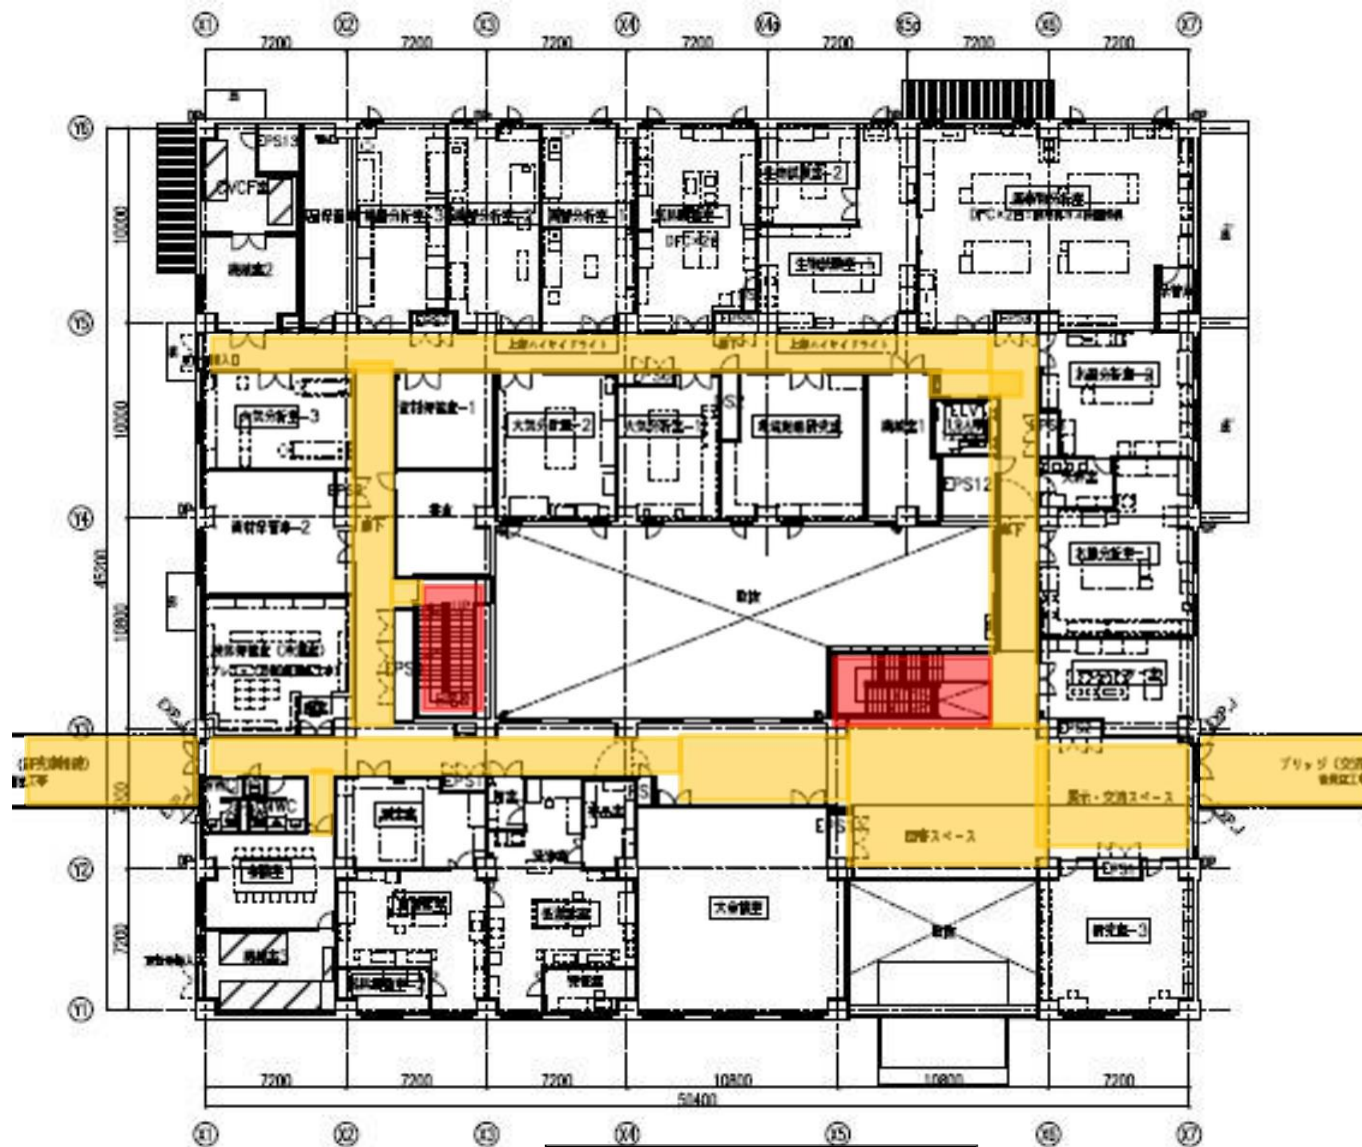

階段 26.24㎡ ビニル床 週5日  
床及び手すりの清掃

トイレ 39.2㎡ ビニル床 週5日  
床及び衛生陶器他の清掃

廊下 301.7㎡ ビニル床 週5日  
床の清掃

事務室 664.31㎡ カーペット 週1日  
床の清掃

エントランス 63.8㎡ タイル 週5日  
床及びドアの清掃

本館1階 清掃エリア図

本館1階 定期清掃エリア図

本館2階 定期清掃エリア図

トイレ 21.3㎡ビニル床 週5日  
床及び衛生陶器他の清掃

廊下 152㎡ ビニル床 週5日  
床の清掃

階段 12.42㎡ ビニル床 週5日  
床及び手すりの清掃

エントランス 44.83㎡ タイル週5日  
床及びドアの清掃

研究棟 1階 清掃エリア図

研究棟2階 清掃エリア図

研究棟1階 定期清掃エリア図

研究棟2階 定期清掃エリア図

交流棟1階 清掃エリア図

会議室 387.24㎡ カーペット  
週1回 床の清掃

体験研修室 170.98㎡ ビニル床  
指定日を除く毎日 床の清掃

トイレ 72.88㎡ ビニル床  
指定日を除く毎日 床及び  
衛生陶器他の清掃

研修準備室 65.4㎡ ビニル床  
週1回 床の清掃

渡り廊下,下足スペース 89.59㎡ ビニル床  
指定日を除く毎日 床の  
清掃

環境創造シアター 43.62㎡ ビニル床  
指定日を除く毎日 床の  
清掃

給湯室 15.11㎡ ビニル床  
指定日を除く毎日  
床の清掃、シンク清掃

キッズスペース 54.56㎡ カーペット  
指定日を除く毎日 床の  
清掃

観察テラス 184.00㎡ ビニル床  
週1回 床の清掃

廊下、ホールホワイエ 115.07㎡  
カーペット 指定日を除く毎日床  
の清掃 ゴミ片付け

授乳室 12.11㎡ ビニル床 指定日  
を除く毎日 床の清掃 ゴミ片付け

和室(畳)及び和室廊下(ビニル床)  
71.72㎡ 指定日を除く毎日 床の清掃