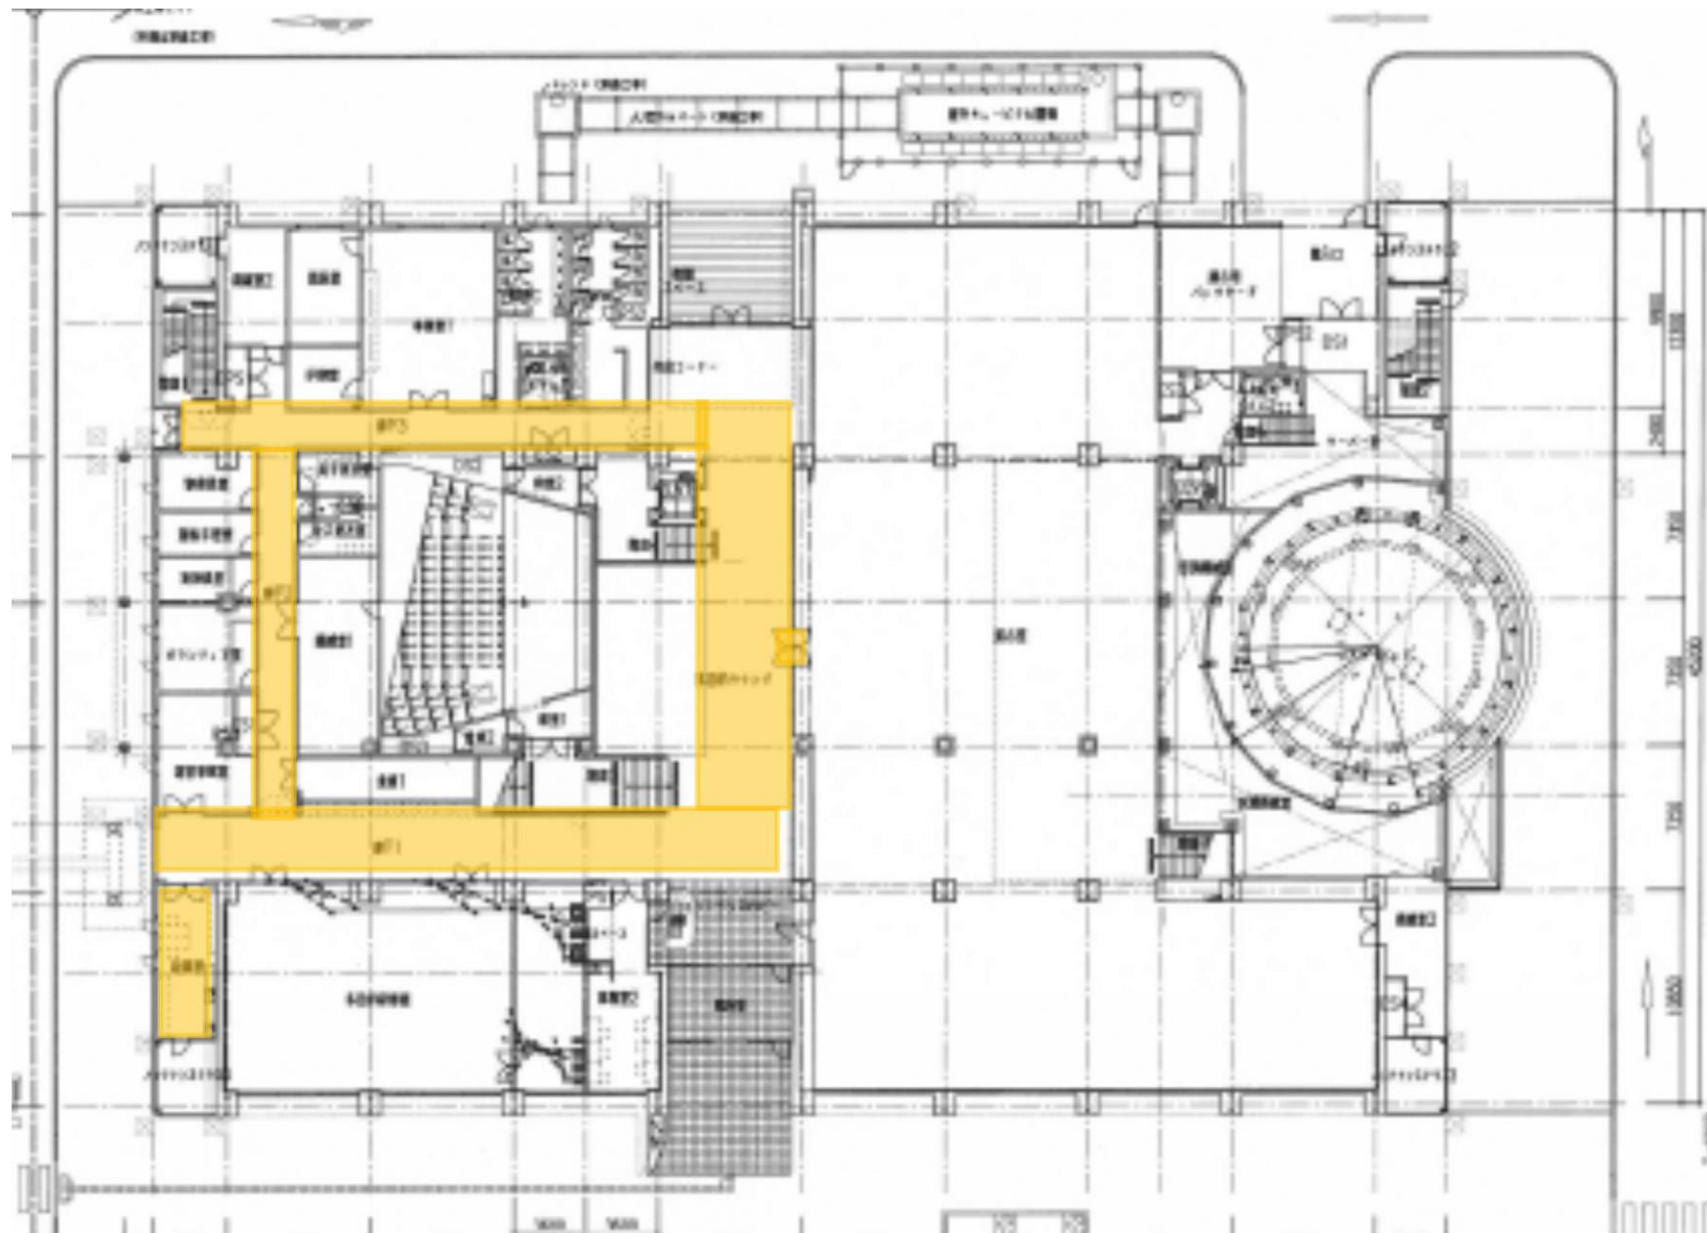

階段 26.24㎡ ビニル床 週5日  
床及び手すりの清掃

トイレ 39.2㎡ ビニル床 週5日  
床及び衛生陶器他の清掃

廊下 301.7㎡ ビニル床 週5日  
床の清掃

事務室 664.31㎡ カーペット 週1日  
床の清掃

エントランス 63.8㎡ タイル 週5日  
床及びドアの清掃

本館1階 清掃エリア図

本館1階 定期清掃エリア図

本館2階 定期清掃エリア図

交流棟1階 清掃エリア図

会議室 387.24㎡ カーペット  
週1回 床の清掃

体験研修室 170.98㎡ ビニル床  
指定日を除く毎日 床の清掃

トイレ 72.88㎡ ビニル床  
指定日を除く毎日 床及び  
衛生陶器他の清掃

研修準備室 65.4㎡ ビニル床  
週1回 床の清掃

渡り廊下,下足スペース 89.59㎡ ビニル床  
指定日を除く毎日 床の  
清掃

環境創造シアター 43.62㎡ ビニル床  
指定日を除く毎日 床の  
清掃

給湯室 15.11㎡ ビニル床  
指定日を除く毎日  
床の清掃、シンク清掃

キッズスペース 54.56㎡ カーペット  
指定日を除く毎日 床の  
清掃

観察テラス 184.00㎡ ビニル床  
週1回 床の清掃

廊下、ホールホワイエ 115.07㎡  
カーペット 指定日を除く毎日床  
の清掃 ゴミ片付け

授乳室 12.11㎡ ビニル床 指定日  
を除く毎日 床の清掃 ゴミ片付け

和室(畳)及び和室廊下(ビニル床)  
71.72㎡ 指定日を除く毎日 床の清掃

交流棟2階 清掃エリア図

交流棟 1階 定期清掃エリア図

交流棟2階 定期清掃エリア図