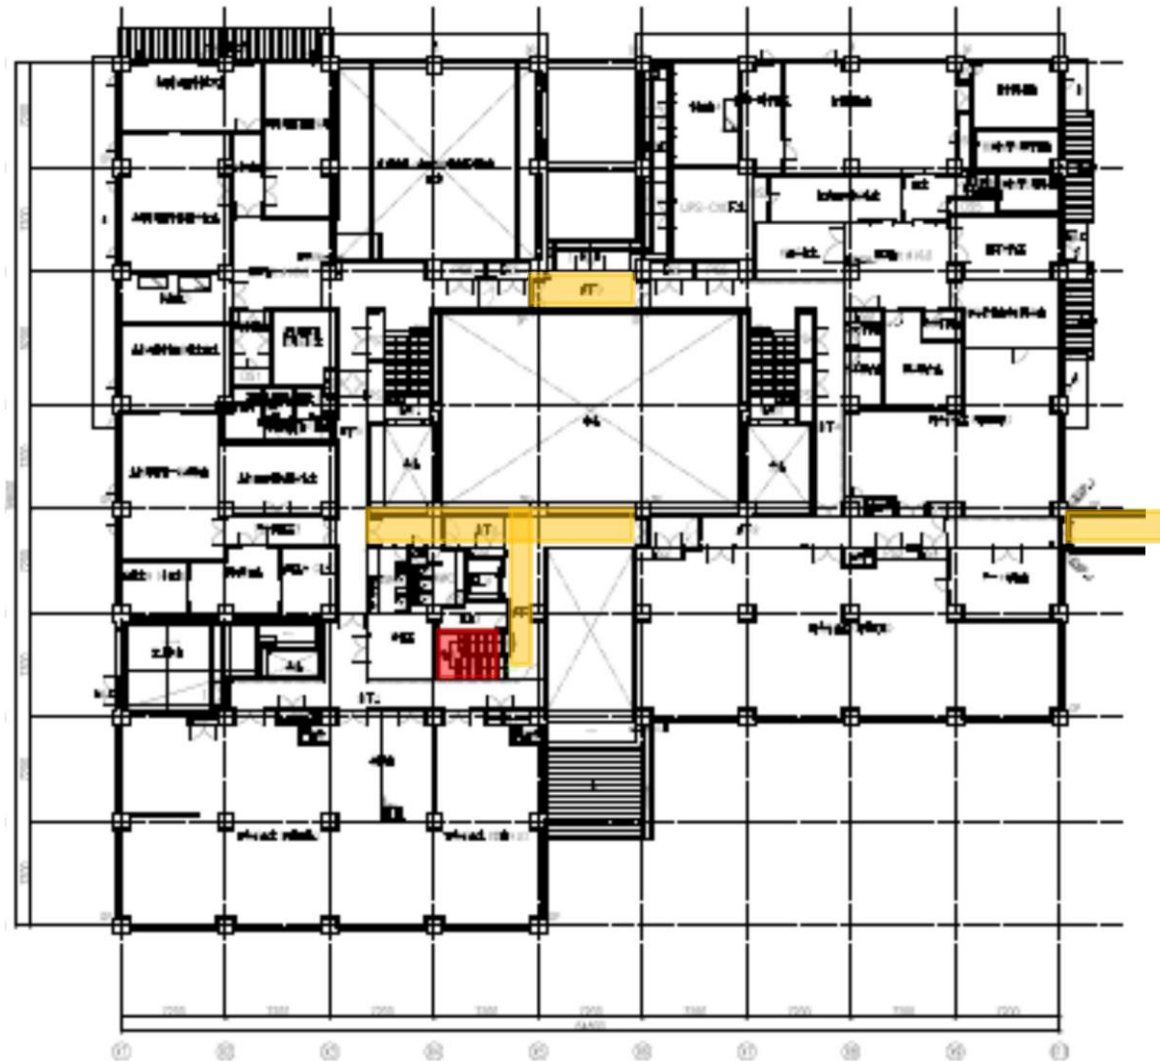

階段 26.24㎡ ビニル床 週5日  
床及び手すりの清掃

トイレ 39.2㎡ ビニル床 週5日  
床及び衛生陶器他の清掃

廊下 301.7㎡ ビニル床 週5日  
床の清掃

事務室 664.31㎡ カーペット 週1日  
床の清掃

エントランス 63.8㎡ タイル 週5日  
床及びドアの清掃

本館1階 清掃エリア図

本館1階 定期清掃エリア図

本館2階 定期清掃エリア図

トイレ 21.3㎡ビニル床 週5日  
床及び衛生陶器他の清掃

廊下 152㎡ ビニル床 週5日  
床の清掃

階段 12.42㎡ ビニル床 週5日  
床及び手すりの清掃

エントランス 44.83㎡ タイル週5日  
床及びドアの清掃

研究棟 1階 清掃エリア図

研究棟2階 清掃エリア図

研究棟1階 定期清掃エリア図

研究棟2階 定期清掃エリア図

交流棟1階 清掃エリア図

会議室 387.24㎡ カーペット  
週1回 床の清掃

体験研修室 170.98㎡ ビニル床  
指定日を除く毎日 床の清掃

トイレ 72.88㎡ ビニル床  
指定日を除く毎日 床及び  
衛生陶器他の清掃

研修準備室 65.4㎡ ビニル床  
週1回 床の清掃

渡り廊下,下足スペース 89.59㎡ ビニル床  
指定日を除く毎日 床の  
清掃

環境創造シアター 43.62㎡ ビニル床  
指定日を除く毎日 床の  
清掃

給湯室 15.11㎡ ビニル床  
指定日を除く毎日  
床の清掃、シンク清掃

キッズスペース 54.56㎡ カーペット  
指定日を除く毎日 床の  
清掃

観察テラス 184.00㎡ ビニル床  
週1回 床の清掃

廊下、ホールホワイエ 115.07㎡  
カーペット 指定日を除く毎日床  
の清掃 ゴミ片付け

授乳室 12.11㎡ ビニル床 指定日  
を除く毎日 床の清掃 ゴミ片付け

和室(畳)及び和室廊下(ビニル床)  
71.72㎡ 指定日を除く毎日 床の清掃