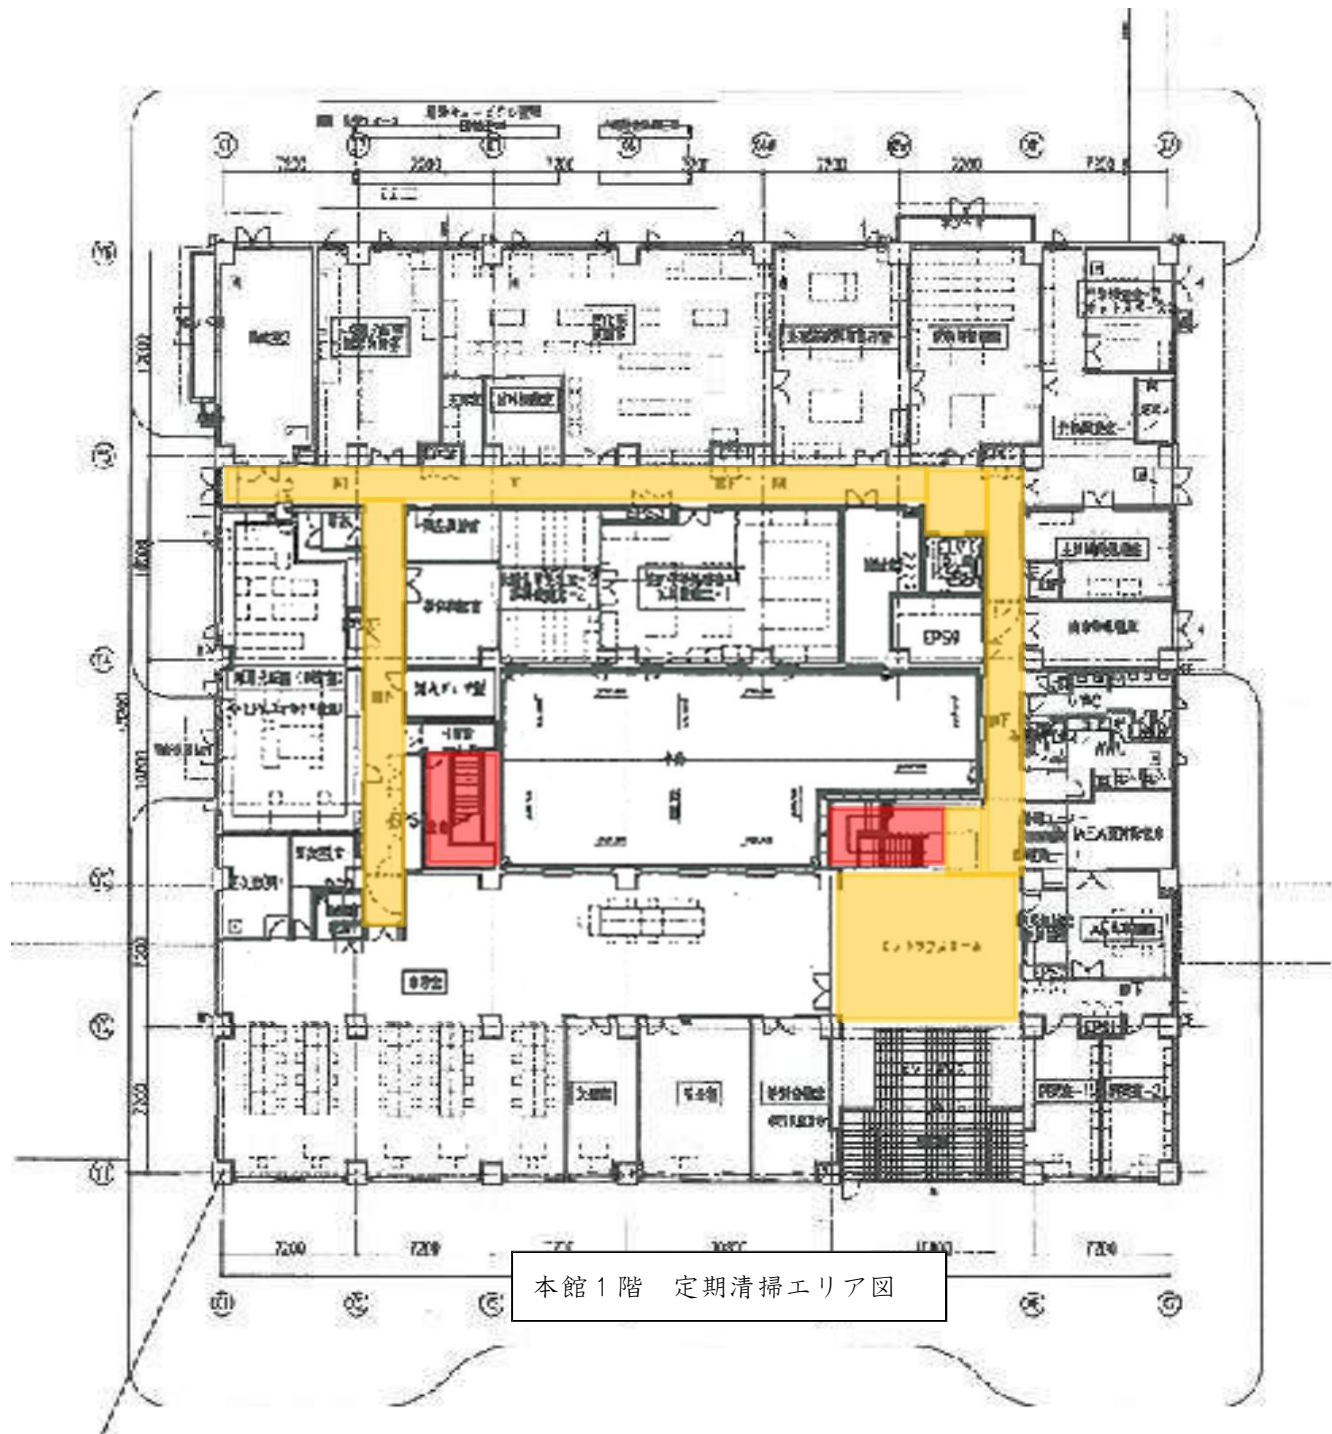

階段 26.24㎡ ビニル床 週5日  
床及び手すりの清掃

トイレ 39.2㎡ ビニル床 週5日  
床及び衛生陶器他の清掃

廊下 301.7㎡ ビニル床 週5日  
床の清掃

事務室 664.31㎡ カーペット 週1日  
床の清掃

エントランス 63.8㎡ タイル 週5日  
床及びドアの清掃

本館1階 清掃エリア図

本館1階 定期清掃エリア図

本館2階 定期清掃エリア図

トイレ 21.3㎡ビニル床 週5日  
床及び衛生陶器他の清掃

廊下 152㎡ ビニル床 週5日  
床の清掃

階段 12.42㎡ ビニル床 週5日  
床及び手すりの清掃

エントランス 44.83㎡ タイル週5日  
床及びドアの清掃

研究棟 1階 清掃エリア図

研究棟2階 清掃エリア図

研究棟1階 定期清掃エリア図

研究棟2階 定期清掃エリア図

交流棟1階 清掃エリア図

会議室 387.24㎡ カーペット  
週1回 床の清掃

体験研修室 170.98㎡ ビニル床  
指定日を除く毎日 床の清掃

トイレ 72.88㎡ ビニル床  
指定日を除く毎日 床及び  
衛生陶器他の清掃

研修準備室 65.4㎡ ビニル床  
週1回 床の清掃

渡り廊下,下足スペース 89.59㎡ ビニル床  
指定日を除く毎日 床の  
清掃

環境創造シアター 43.62㎡ ビニル床  
指定日を除く毎日 床の  
清掃

給湯室 15.11㎡ ビニル床  
指定日を除く毎日  
床の清掃、シンク清掃

キッズスペース 54.56㎡ カーペット  
指定日を除く毎日 床の  
清掃

観察テラス 184.00㎡ ビニル床  
週1回 床の清掃

廊下、ホールホワイエ 115.07㎡  
カーペット 指定日を除く毎日床  
の清掃 ゴミ片付け

授乳室 12.11㎡ ビニル床 指定日  
を除く毎日 床の清掃 ゴミ片付け

和室(畳)及び和室廊下(ビニル床)  
71.72㎡ 指定日を除く毎日 床の清掃