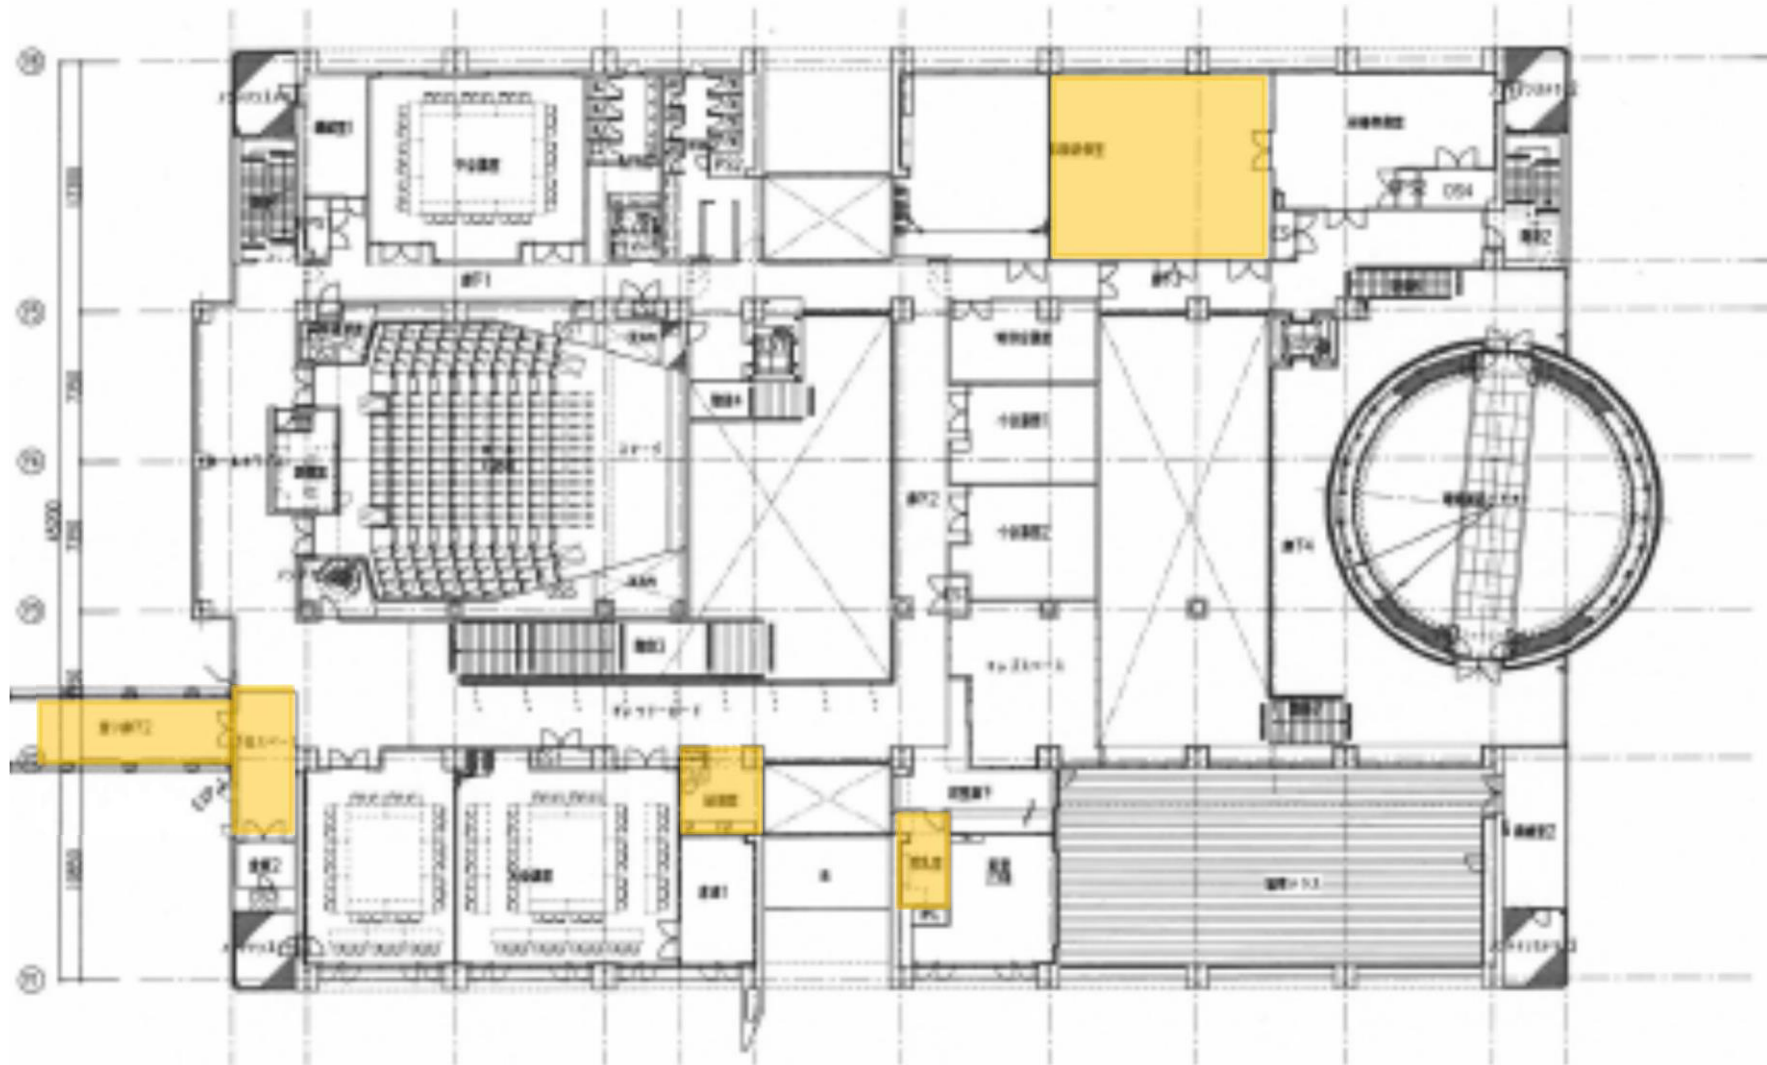

階段 26.24㎡ ビニル床 週5日  
床及び手すりの清掃

トイレ 39.2㎡ ビニル床 週5日  
床及び衛生陶器他の清掃

廊下 301.7㎡ ビニル床 週5日  
床の清掃

事務室 664.31㎡ カーペット 週1日  
床の清掃

エントランス 63.8㎡ タイル 週5日  
床及びドアの清掃

本館1階 清掃エリア図

本館1階 定期清掃エリア図

本館2階 定期清掃エリア図

交流棟1階 清掃エリア図

会議室 387.24㎡ カーペット  
週1回 床の清掃

体験研修室 170.98㎡ ビニル床  
指定日を除く毎日 床の清掃

トイレ 72.88㎡ ビニル床  
指定日を除く毎日 床及び  
衛生陶器他の清掃

研修準備室 65.4㎡ ビニル床  
週1回 床の清掃

渡り廊下,下足スペース 89.59㎡ ビニル床  
指定日を除く毎日 床の  
清掃

環境創造シアター 43.62㎡ ビニル床  
指定日を除く毎日 床の  
清掃

給湯室 15.11㎡ ビニル床  
指定日を除く毎日  
床の清掃、シンク清掃

キッズスペース 54.56㎡ カーペット  
指定日を除く毎日 床の  
清掃

観察テラス 184.00㎡ ビニル床  
週1回 床の清掃

廊下、ホールホワイエ 115.07㎡  
カーペット 指定日を除く毎日床  
の清掃 ゴミ片付け

授乳室 12.11㎡ ビニル床 指定日  
を除く毎日 床の清掃 ゴミ片付け

和室(畳)及び和室廊下(ビニル床)  
71.72㎡ 指定日を除く毎日 床の清掃

交流棟2階 清掃エリア図

交流棟 1階 定期清掃エリア図

交流棟2階 定期清掃エリア図