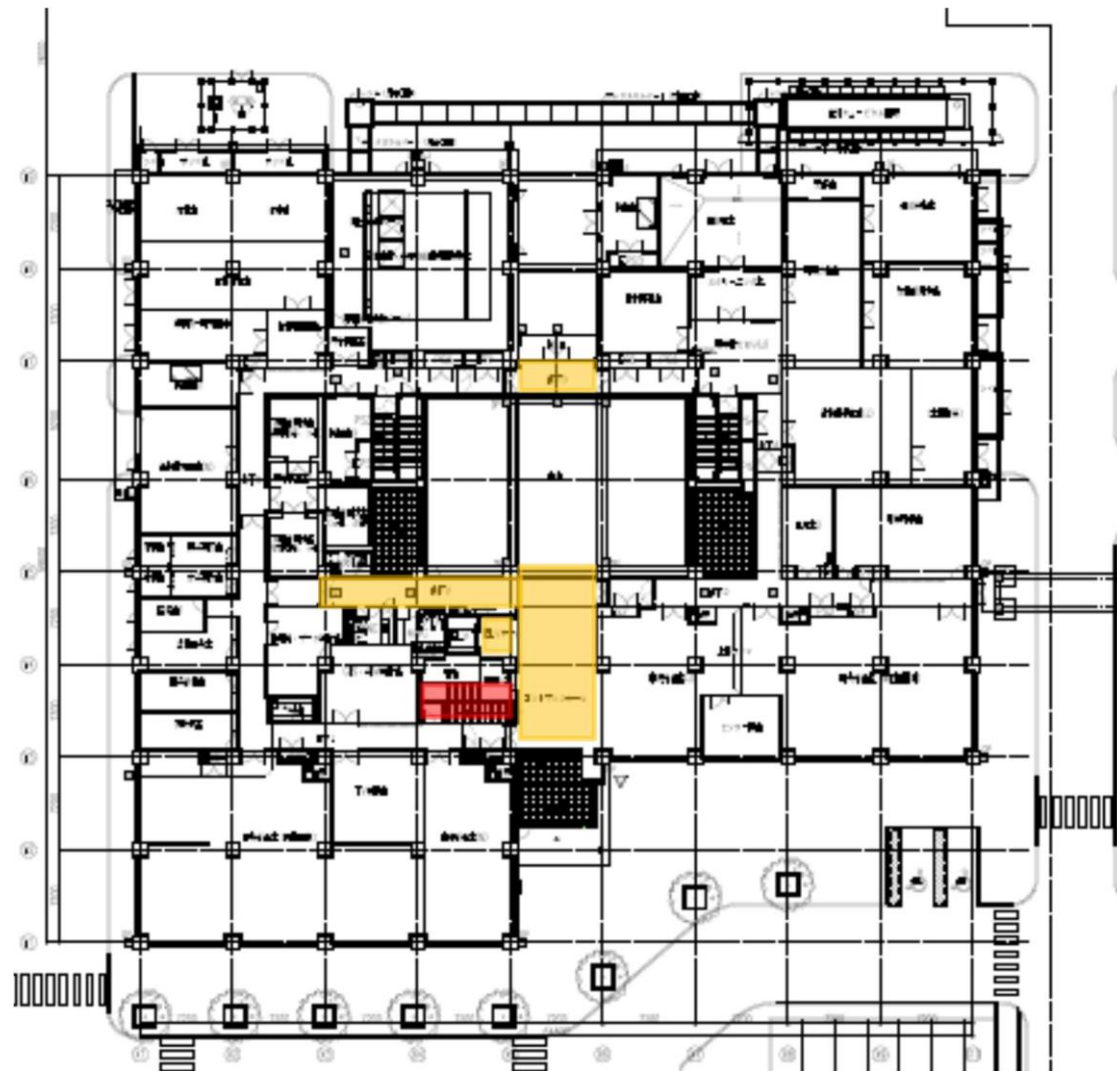

階段 26.24㎡ ビニル床 週5日  
床及び手すりの清掃

トイレ 39.2㎡ ビニル床 週5日  
床及び衛生陶器他の清掃

廊下 301.7㎡ ビニル床 週5日  
床の清掃

事務室 664.31㎡ カーペット 週1日  
床の清掃

エントランス 63.8㎡ タイル 週5日  
床及びドアの清掃

本館1階 清掃エリア図

本館1階 定期清掃エリア図

本館2階 定期清掃エリア図

トイレ 21.3㎡ビニル床 週5日  
床及び衛生陶器他の清掃

廊下 152㎡ ビニル床 週5日  
床の清掃

階段 12.42㎡ ビニル床 週5日  
床及び手すりの清掃

エントランス 44.83㎡ タイル週5日  
床及びドアの清掃

研究棟 1階 清掃エリア図

研究棟2階 清掃エリア図

研究棟1階 定期清掃エリア図

研究棟2階 定期清掃エリア図

交流棟1階 清掃エリア図

会議室 387.24㎡ カーペット  
週1回 床の清掃

体験研修室 170.98㎡ ビニル床  
指定日を除く毎日 床の清掃

トイレ 72.88㎡ ビニル床  
指定日を除く毎日 床及び  
衛生陶器他の清掃

研修準備室 65.4㎡ ビニル床  
週1回 床の清掃

渡り廊下,下足スペース 89.59㎡ ビニル床  
指定日を除く毎日 床の  
清掃

環境創造シアター 43.62㎡ ビニル床  
指定日を除く毎日 床の  
清掃

給湯室 15.11㎡ ビニル床  
指定日を除く毎日  
床の清掃、シンク清掃

キッズスペース 54.56㎡ カーペット  
指定日を除く毎日 床の  
清掃

観察テラス 184.00㎡ ビニル床  
週1回 床の清掃

廊下、ホールホワイエ 115.07㎡  
カーペット 指定日を除く毎日床  
の清掃 ゴミ片付け

授乳室 12.11㎡ ビニル床 指定日  
を除く毎日 床の清掃 ゴミ片付け

和室(畳)及び和室廊下(ビニル床)  
71.72㎡ 指定日を除く毎日 床の清掃