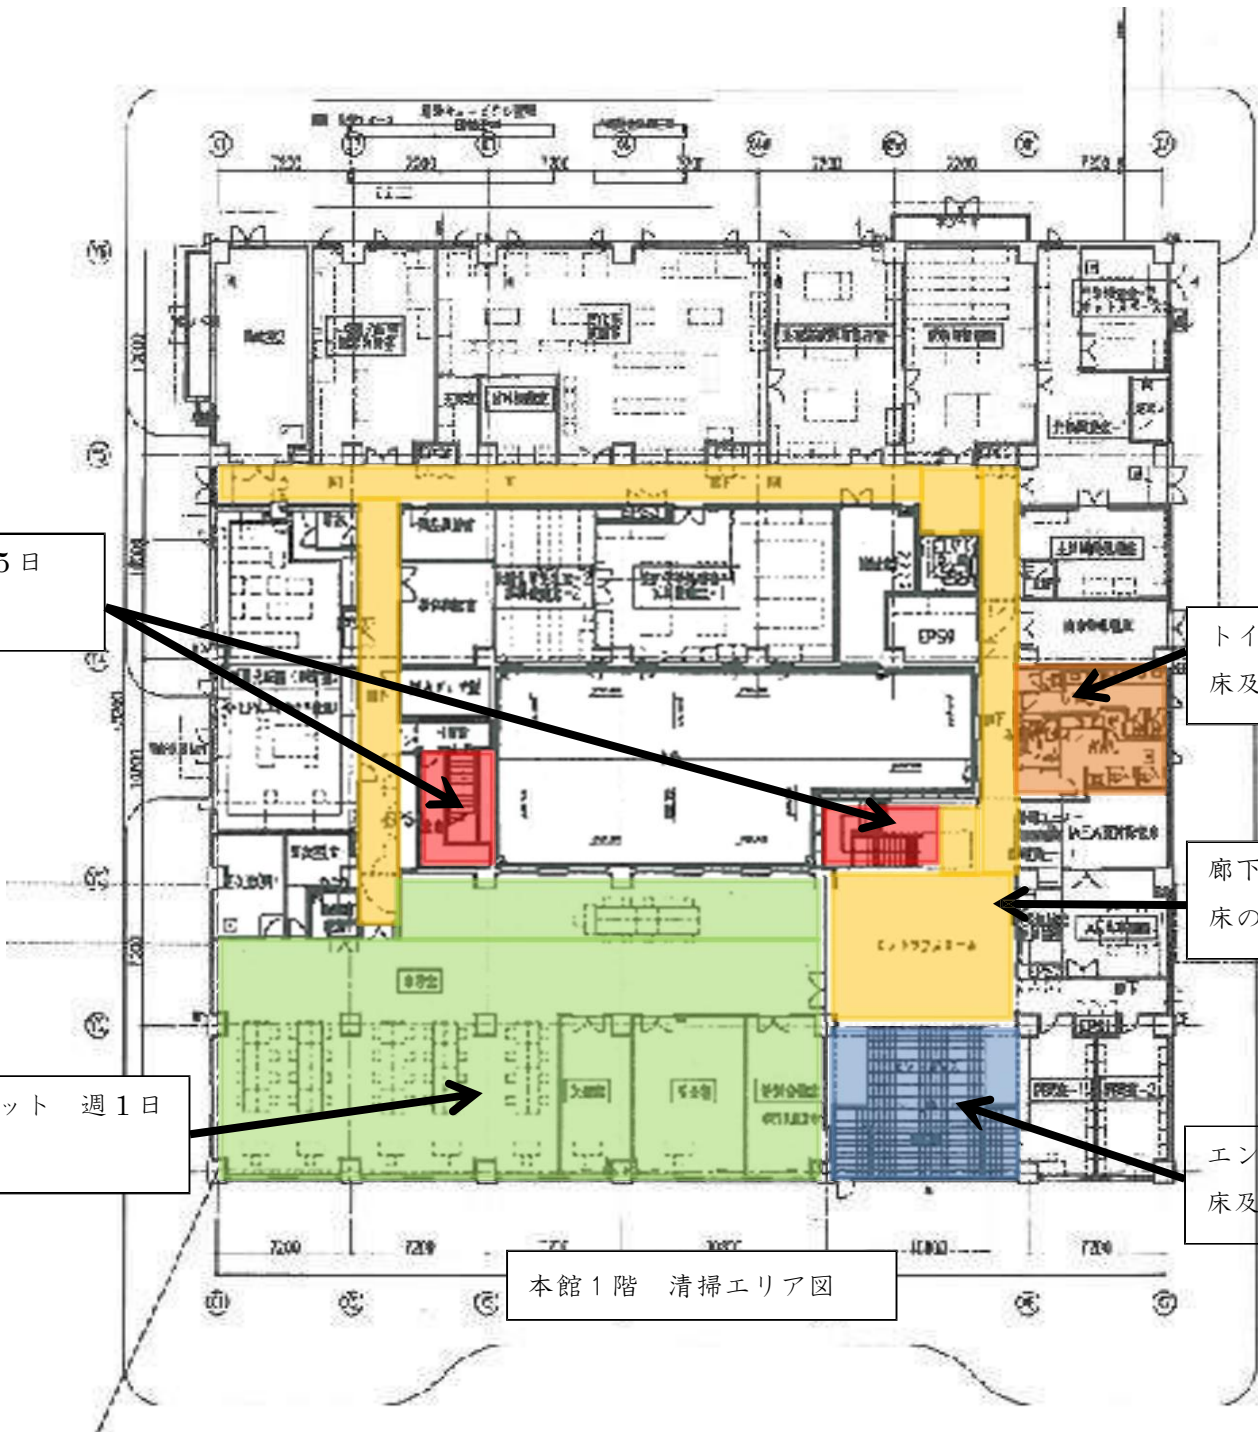

階段 26.24㎡ ビニル床 週5日  
床及び手すりの清掃

トイレ 39.2㎡ ビニル床 週5日  
床及び衛生陶器他の清掃

廊下 301.7㎡ ビニル床 週5日  
床の清掃

事務室 664.31㎡ カーペット 週1日  
床の清掃

エントランス 63.8㎡ タイル 週5日  
床及びドアの清掃

本館1階 清掃エリア図

本館1階 定期清掃エリア図

本館2階 定期清掃エリア図

トイレ 21.3㎡ビニル床 週5日  
床及び衛生陶器他の清掃

廊下 152㎡ ビニル床 週5日  
床の清掃

階段 12.42㎡ ビニル床 週5日  
床及び手すりの清掃

エントランス 44.83㎡ タイル週5日  
床及びドアの清掃

研究棟 1階 清掃エリア図

研究棟2階 清掃エリア図

研究棟1階 定期清掃エリア図

研究棟2階 定期清掃エリア図

交流棟1階 清掃エリア図

会議室 387.24㎡ カーペット  
週1回 床の清掃

体験研修室 170.98㎡ ビニル床  
指定日を除く毎日 床の清掃

トイレ 72.88㎡ ビニル床  
指定日を除く毎日 床及び  
衛生陶器他の清掃

研修準備室 65.4㎡ ビニル床  
週1回 床の清掃

渡り廊下,下足スペース 89.59㎡ ビニル床  
指定日を除く毎日 床の  
清掃

環境創造シアター 43.62㎡ ビニル床  
指定日を除く毎日 床の  
清掃

給湯室 15.11㎡ ビニル床  
指定日を除く毎日  
床の清掃、シンク清掃

キッズスペース 54.56㎡ カーペット  
指定日を除く毎日 床の  
清掃

観察テラス 184.00㎡ ビニル床  
週1回 床の清掃

廊下、ホールホワイエ 115.07㎡  
カーペット 指定日を除く毎日床  
の清掃 ゴミ片付け

授乳室 12.11㎡ ビニル床 指定日  
を除く毎日 床の清掃 ゴミ片付け

和室(畳)及び和室廊下(ビニル床)  
71.72㎡ 指定日を除く毎日 床の清掃