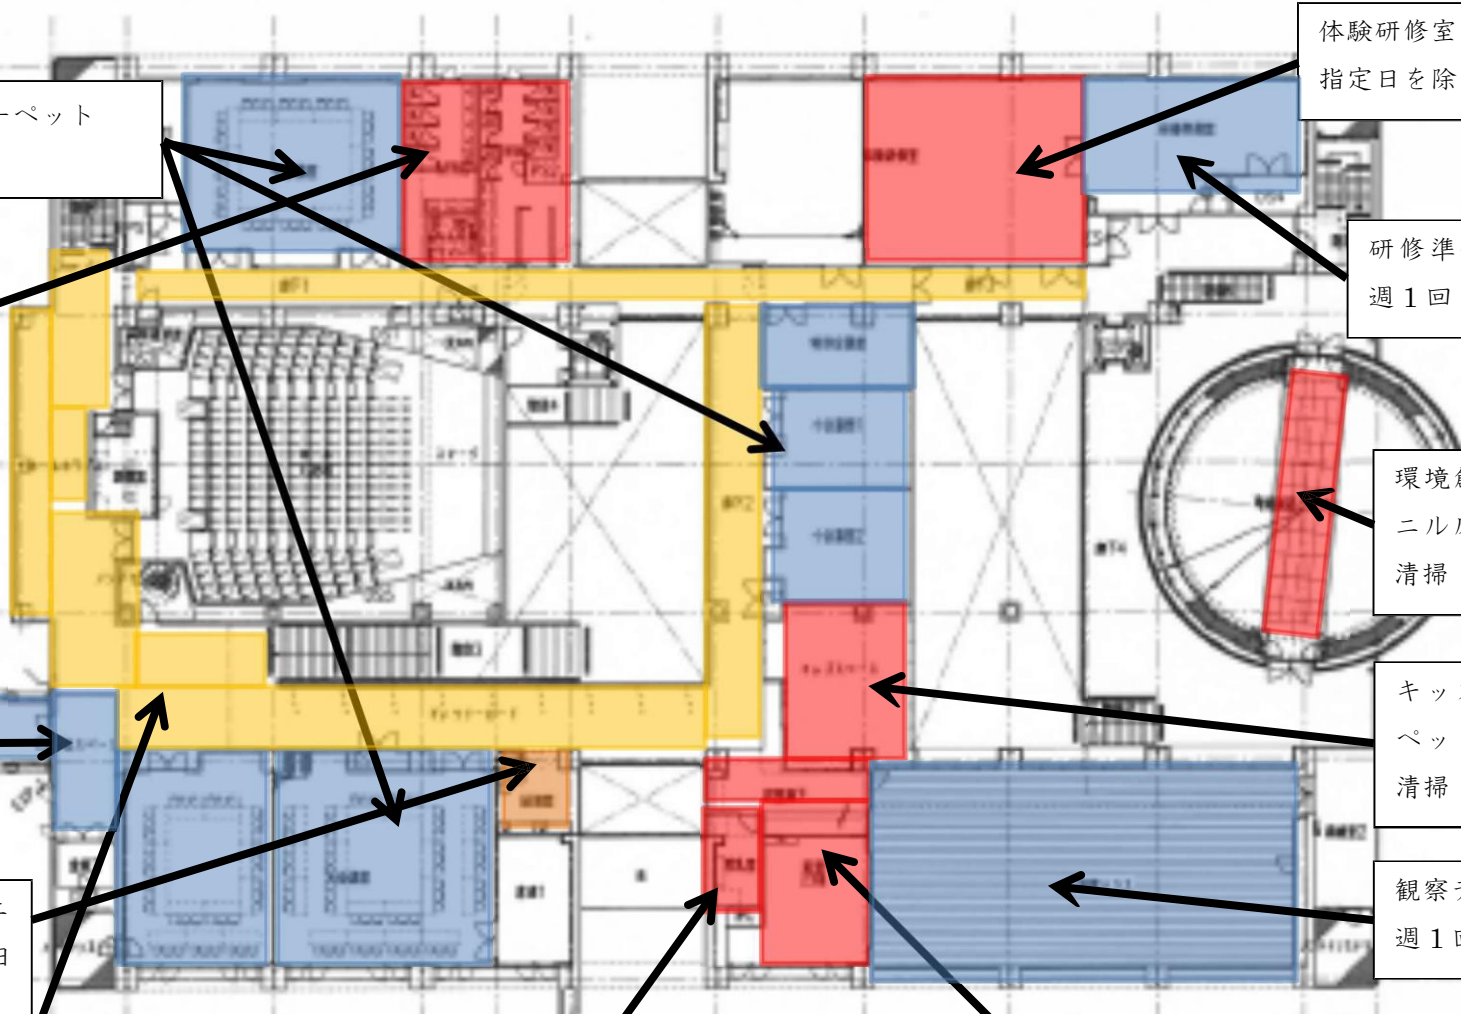

階段 26.24㎡ ビニル床 週5日  
床及び手すりの清掃

トイレ 39.2㎡ ビニル床 週5日  
床及び衛生陶器他の清掃

廊下 301.7㎡ ビニル床 週5日  
床の清掃

事務室 664.31㎡ カーペット 週1日  
床の清掃

エントランス 63.8㎡ タイル 週5日  
床及びドアの清掃

本館1階 清掃エリア図

本館1階 定期清掃エリア図

本館2階 定期清掃エリア図

交流棟1階 清掃エリア図

会議室 387.24㎡ カーペット  
週1回 床の清掃

体験研修室 170.98㎡ ビニル床  
指定日を除く毎日 床の清掃

トイレ 72.88㎡ ビニル床  
指定日を除く毎日 床及び  
衛生陶器他の清掃

研修準備室 65.4㎡ ビニル床  
週1回 床の清掃

渡り廊下,下足スペース 89.59㎡ ビニル床  
指定日を除く毎日 床の  
清掃

環境創造シアター 43.62㎡ ビニル床  
指定日を除く毎日 床の  
清掃

給湯室 15.11㎡ ビニル床  
指定日を除く毎日  
床の清掃、シンク清掃

キッズスペース 54.56㎡ カーペット  
指定日を除く毎日 床の  
清掃

観察テラス 184.00㎡ ビニル床  
週1回 床の清掃

廊下、ホールホワイエ 115.07㎡  
カーペット 指定日を除く毎日床  
の清掃 ゴミ片付け

授乳室 12.11㎡ ビニル床 指定日  
を除く毎日 床の清掃 ゴミ片付け

和室(畳)及び和室廊下(ビニル床)  
71.72㎡ 指定日を除く毎日 床の清掃

交流棟2階 清掃エリア図

交流棟 1階 定期清掃エリア図

交流棟2階 定期清掃エリア図