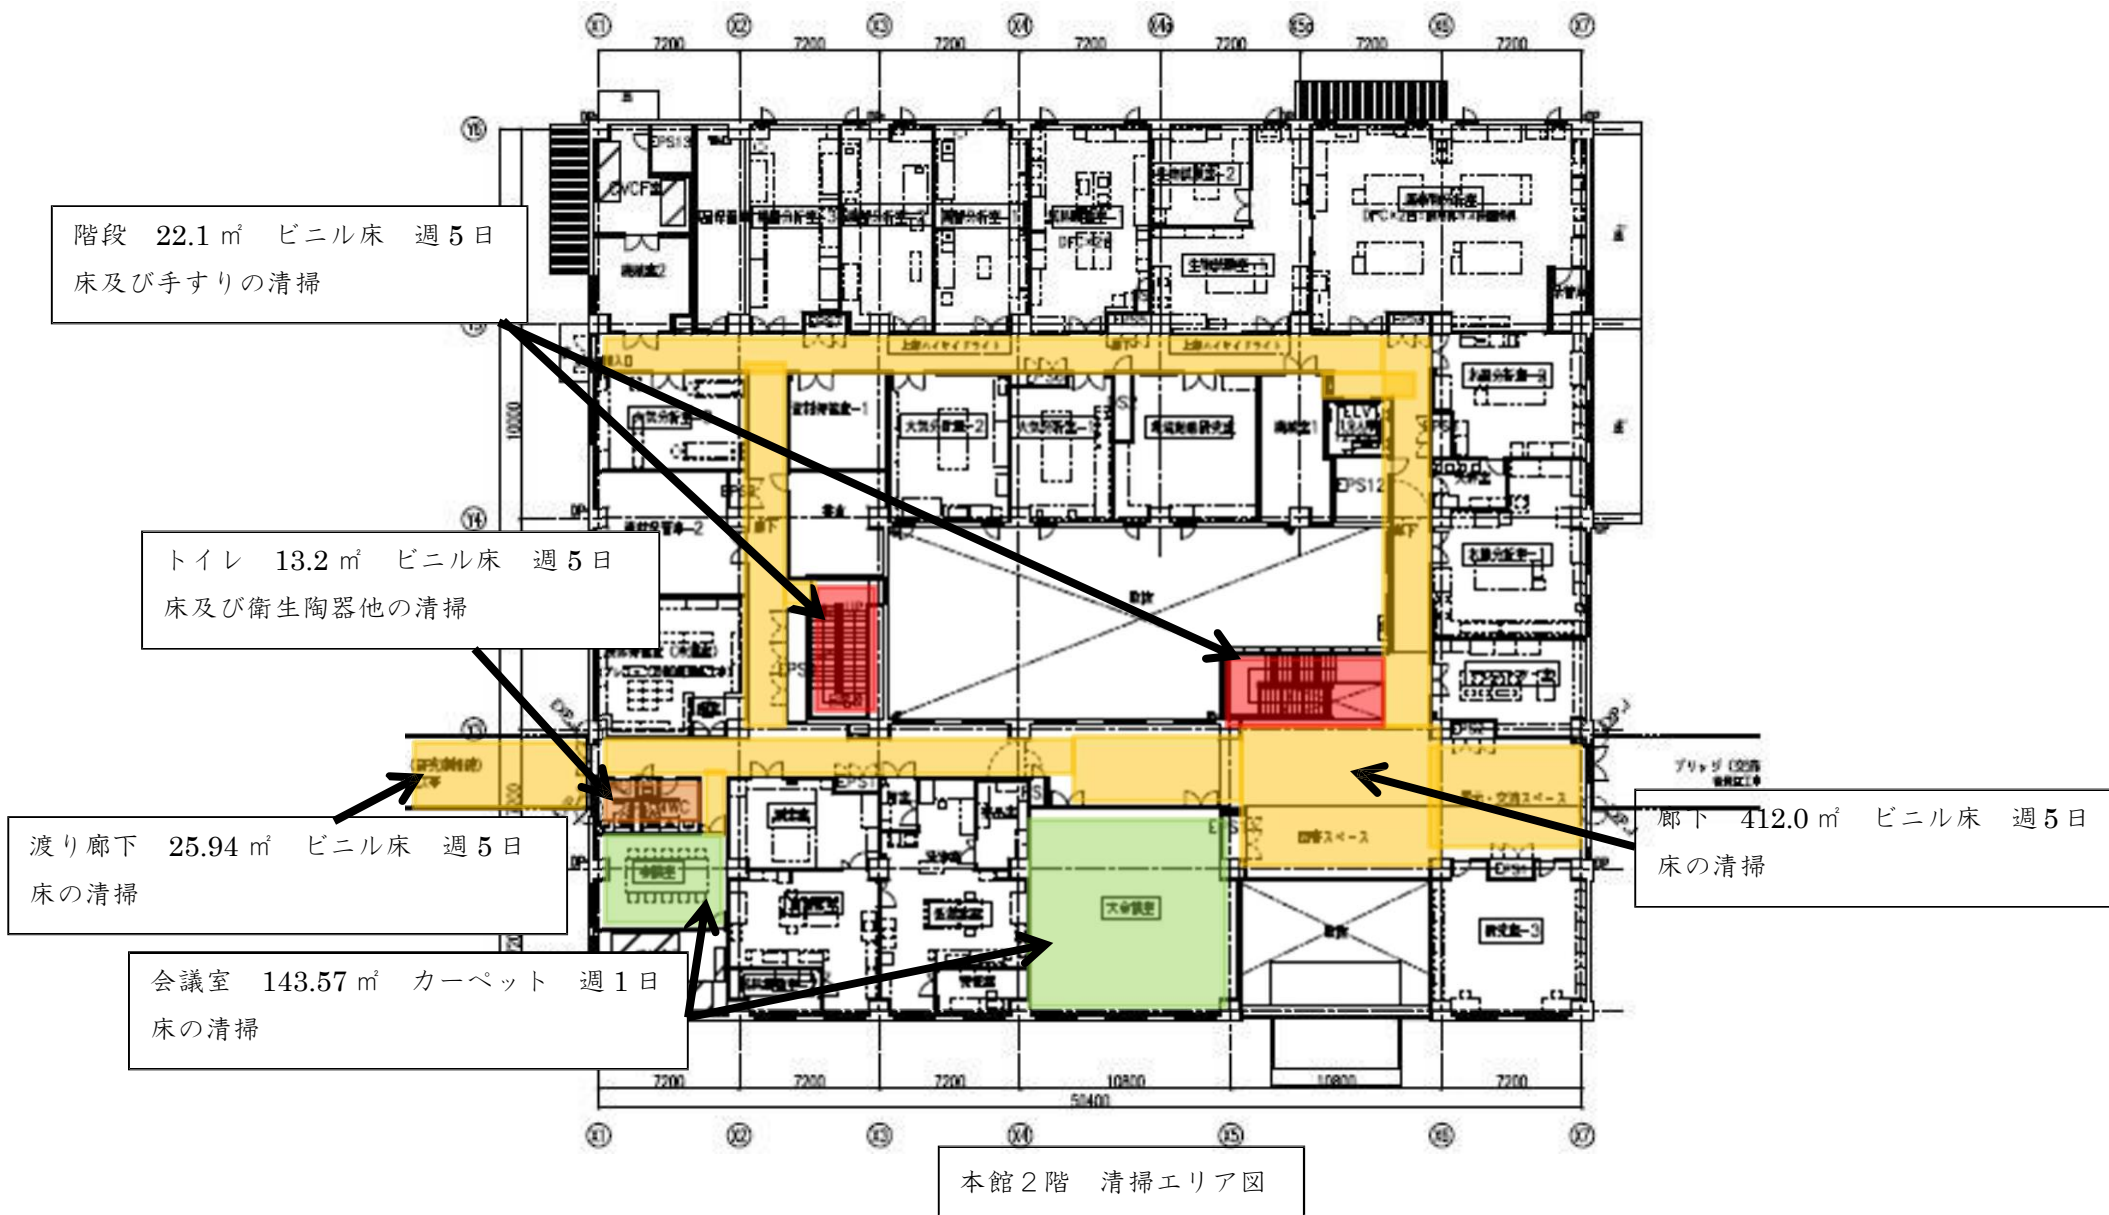

階段 26.24㎡ ビニル床 週5日  
床及び手すりの清掃

トイレ 39.2㎡ ビニル床 週5日  
床及び衛生陶器他の清掃

廊下 301.7㎡ ビニル床 週5日  
床の清掃

事務室 664.31㎡ カーペット 週1日  
床の清掃

エントランス 63.8㎡ タイル 週5日  
床及びドアの清掃

本館1階 清掃エリア図

本館1階 定期清掃エリア図

本館2階 定期清掃エリア図

トイレ 21.3㎡ビニル床 週5日  
床及び衛生陶器他の清掃

廊下 152㎡ ビニル床 週5日  
床の清掃

階段 12.42㎡ ビニル床 週5日  
床及び手すりの清掃

エントランス 44.83㎡ タイル週5日  
床及びドアの清掃

研究棟 1階 清掃エリア図

研究棟2階 清掃エリア図

研究棟1階 定期清掃エリア図

研究棟2階 定期清掃エリア図

交流棟1階 清掃エリア図

会議室 387.24㎡ カーペット  
週1回 床の清掃

体験研修室 170.98㎡ ビニル床  
指定日を除く毎日 床の清掃

トイレ 72.88㎡ ビニル床  
指定日を除く毎日 床及び  
衛生陶器他の清掃

研修準備室 65.4㎡ ビニル床  
週1回 床の清掃

渡り廊下,下足スペース 89.59㎡ ビニル床  
指定日を除く毎日 床の  
清掃

環境創造シアター 43.62㎡ ビニル床  
指定日を除く毎日 床の  
清掃

給湯室 15.11㎡ ビニル床  
指定日を除く毎日  
床の清掃、シンク清掃

キッズスペース 54.56㎡ カーペット  
指定日を除く毎日 床の  
清掃

観察テラス 184.00㎡ ビニル床  
週1回 床の清掃

廊下、ホールホワイエ 115.07㎡  
カーペット 指定日を除く毎日床  
の清掃 ゴミ片付け

授乳室 12.11㎡ ビニル床 指定日  
を除く毎日 床の清掃 ゴミ片付け

和室(畳)及び和室廊下(ビニル床)  
71.72㎡ 指定日を除く毎日 床の清掃