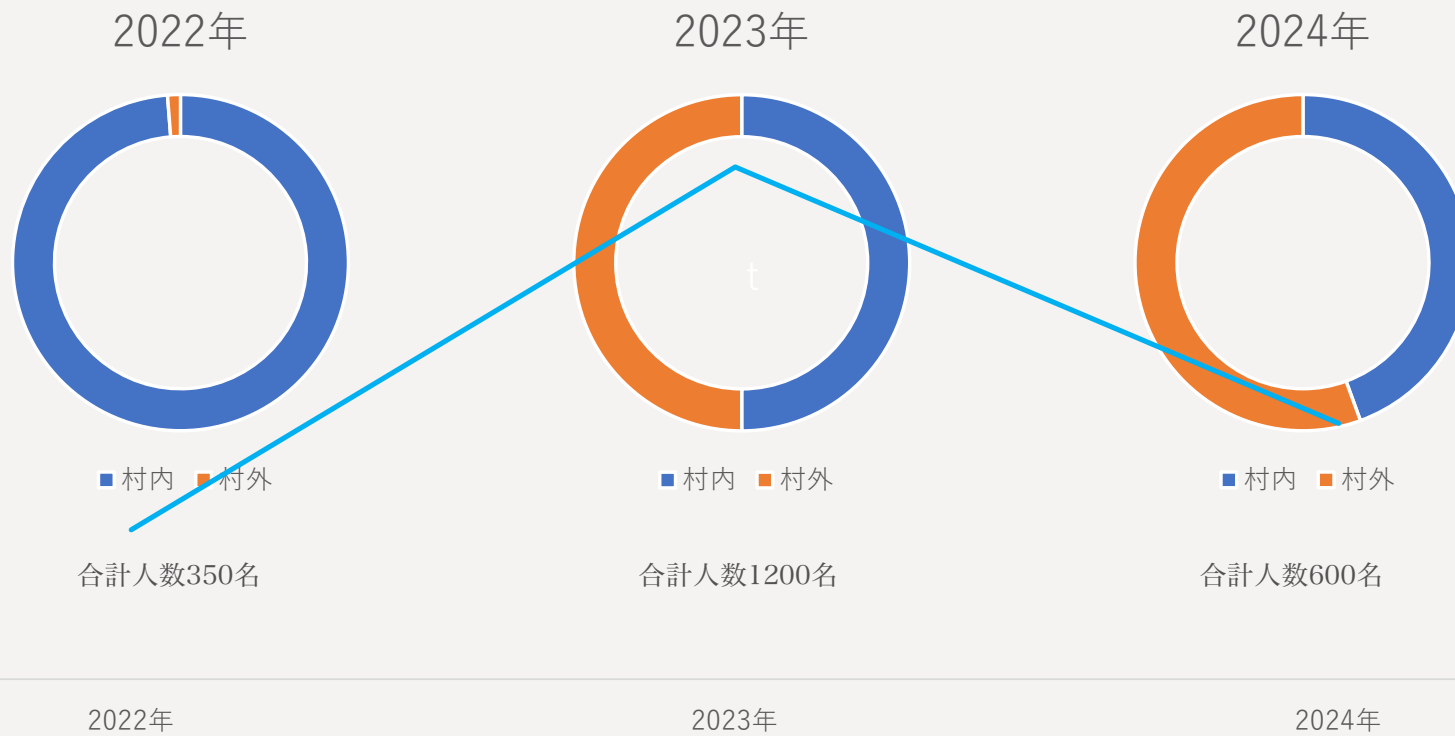

夏祭り事業について（3）

観光人口の比率と推移