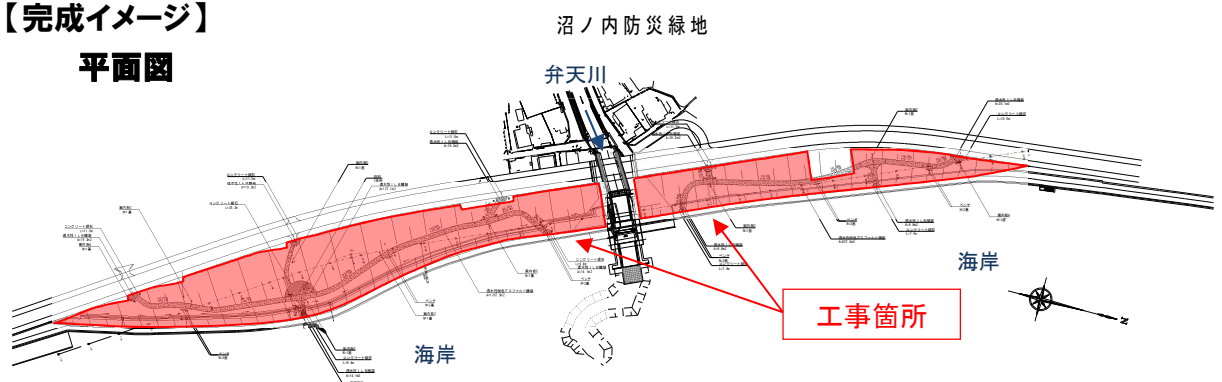

沼ノ内防災緑地において、家屋基礎などの撤去工事に着手！！

沼ノ内防災緑地において、家屋基礎などの撤去工事に着手します。

いわき市平沼ノ内字浜街の沼ノ内防災緑地につきましては、地元の皆様のご協力により、平成 26 年 9 月に家屋基礎などの撤去工事に着手しました。

工事中ご不便をおかけいたしますが、早期の復旧・復興にご理解ご協力のほど、よろしくお願いいたします。

なお、沼ノ内防災緑地の工事着手によりいわき建設事務所管内で計画している7箇所すべての防災緑地で工事着手となります。

【工事箇所】

【現在の状況】 H26.8 撮影

【完成イメージ】

平面図

断面図