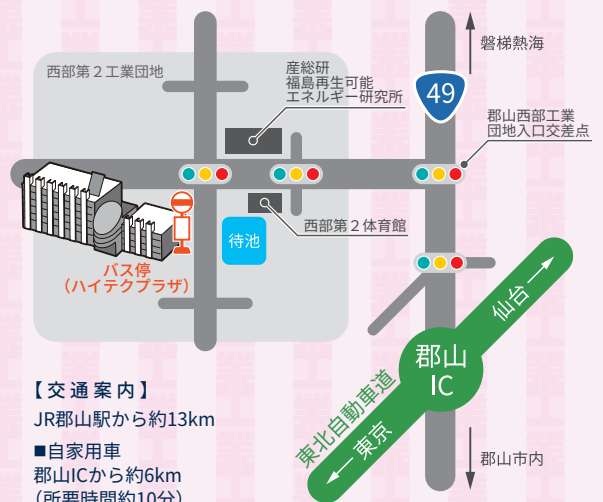

10:00~15:00

入場無料

(一部のワークショップでは、体験料がかかります。)

ticket

整理券
配付時間
計2回配付

午前の回
10:00~

午後の回
13:00~

※整理券はワークショップを行う各会場で配付します。

事前申し込みが必要なワークショップがあります。裏面をご確認ください。
※電話での事前申し込みは受け付けておりません。

会場 福島県ハイテクプラザ (郡山市待池台1-12)

■お問い合わせ先

ハイテクプラザ産学連携科 ☎024-959-1741

MAP

【交通案内】

JR郡山駅から約13km

■自家用車
郡山ICから約6km
(所要時間約10分)