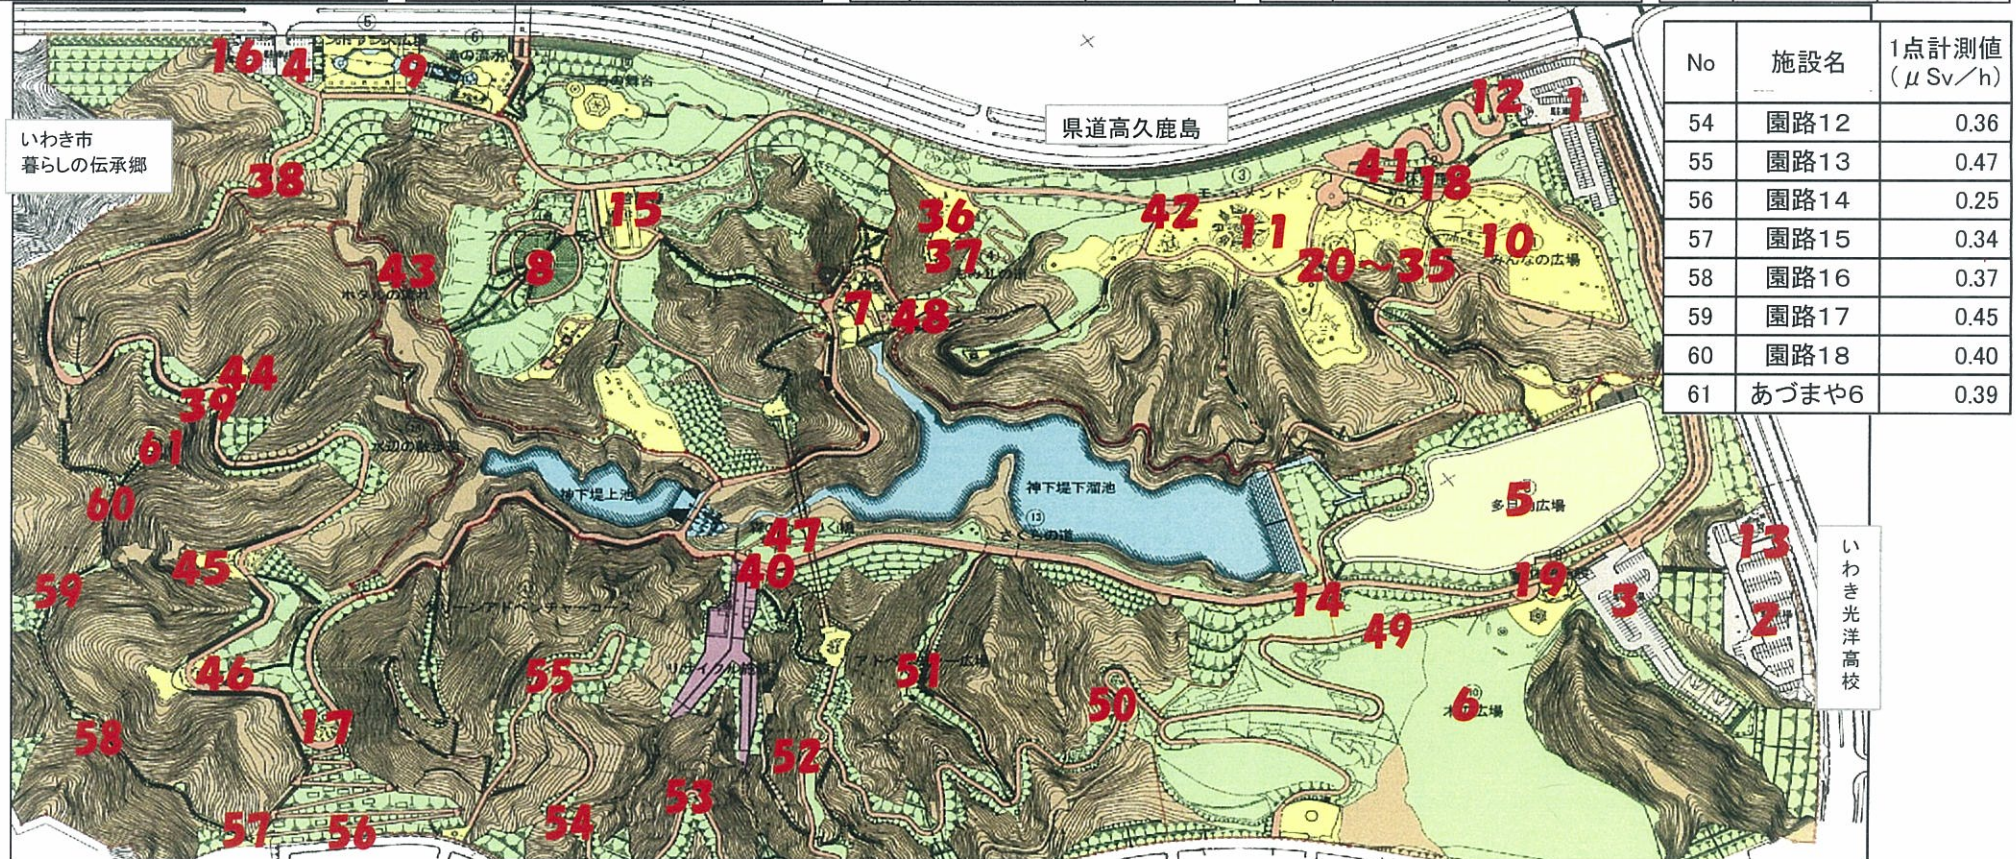

県営いわき公園における放射線測定結果

公園名 : 県営いわき公園
 測定年月日 : 平成24年 6月30日
 測定高 : 地上高50cm

空間線量率	No	施設名	1点計測値 ($\mu\text{Sv/h}$)	No	施設名	1点計測値 ($\mu\text{Sv/h}$)	No	施設名	1点計測値 ($\mu\text{Sv/h}$)	No	施設名	1点計測値 ($\mu\text{Sv/h}$)			
	1	駐車場	0.21	12	トイレ	0.13	22	ブラウンハウス	0.26	32	馬飛び	0.22	43	園路6	0.49
	2	駐車場	0.18	13	トイレ	0.18	23	にんじゃわたり	0.22	33	リンポードダンス	0.20	44	あづまや1	0.50
	3	駐車場	0.23	14	トイレ	0.21	24	あやとりネット	0.27	34	フタバススキュウ	0.22	45	あづまや2	0.65
	4	駐車場	0.26	15	トイレ	0.16	25	乗馬サーソ	0.23	35	アンモナイト	0.23	46	あづまや3	0.33
	5	多目的広場	0.14	16	トイレ	0.20	26	コンビネーション	0.27	36	すべり台	0.33	47	あづまや4	0.36
	6	木の広場	0.30	17	トイレ	0.24	27	コンビネーションミニ	0.26	37	スプリング	0.32	48	あづまや5	0.25
	7	しょうぶ園	0.33	18	休憩施設1	0.18	28	ぐらぐらトンネル	0.42	38	園路1	0.41	49	園路7	0.26
	8	フラワーガーデン	0.24	19	休憩施設2	0.16	29	ヘントステップ	0.21	39	園路2	0.49	50	園路8	0.27
	9	エントランス	0.21	20	樹幹の冒険館(地面)	0.22	30	ジャンプビーム(地面)	0.20	40	園路3	0.30	51	園路9	0.40
10	みんなの広場	0.36		樹幹の冒険館	0.17		ジャンプビーム	0.16	41	園路4	0.20	52	園路10	0.28	
11	モニュメント広場	0.18	21	丸太下り	0.29	31	まるたトンネル	0.28	42	園路5	0.18	53	園路11	0.26	

No	施設名	1点計測値 ($\mu\text{Sv/h}$)
54	園路12	0.36
55	園路13	0.47
56	園路14	0.25
57	園路15	0.34
58	園路16	0.37
59	園路17	0.45
60	園路18	0.40
61	あづまや6	0.39