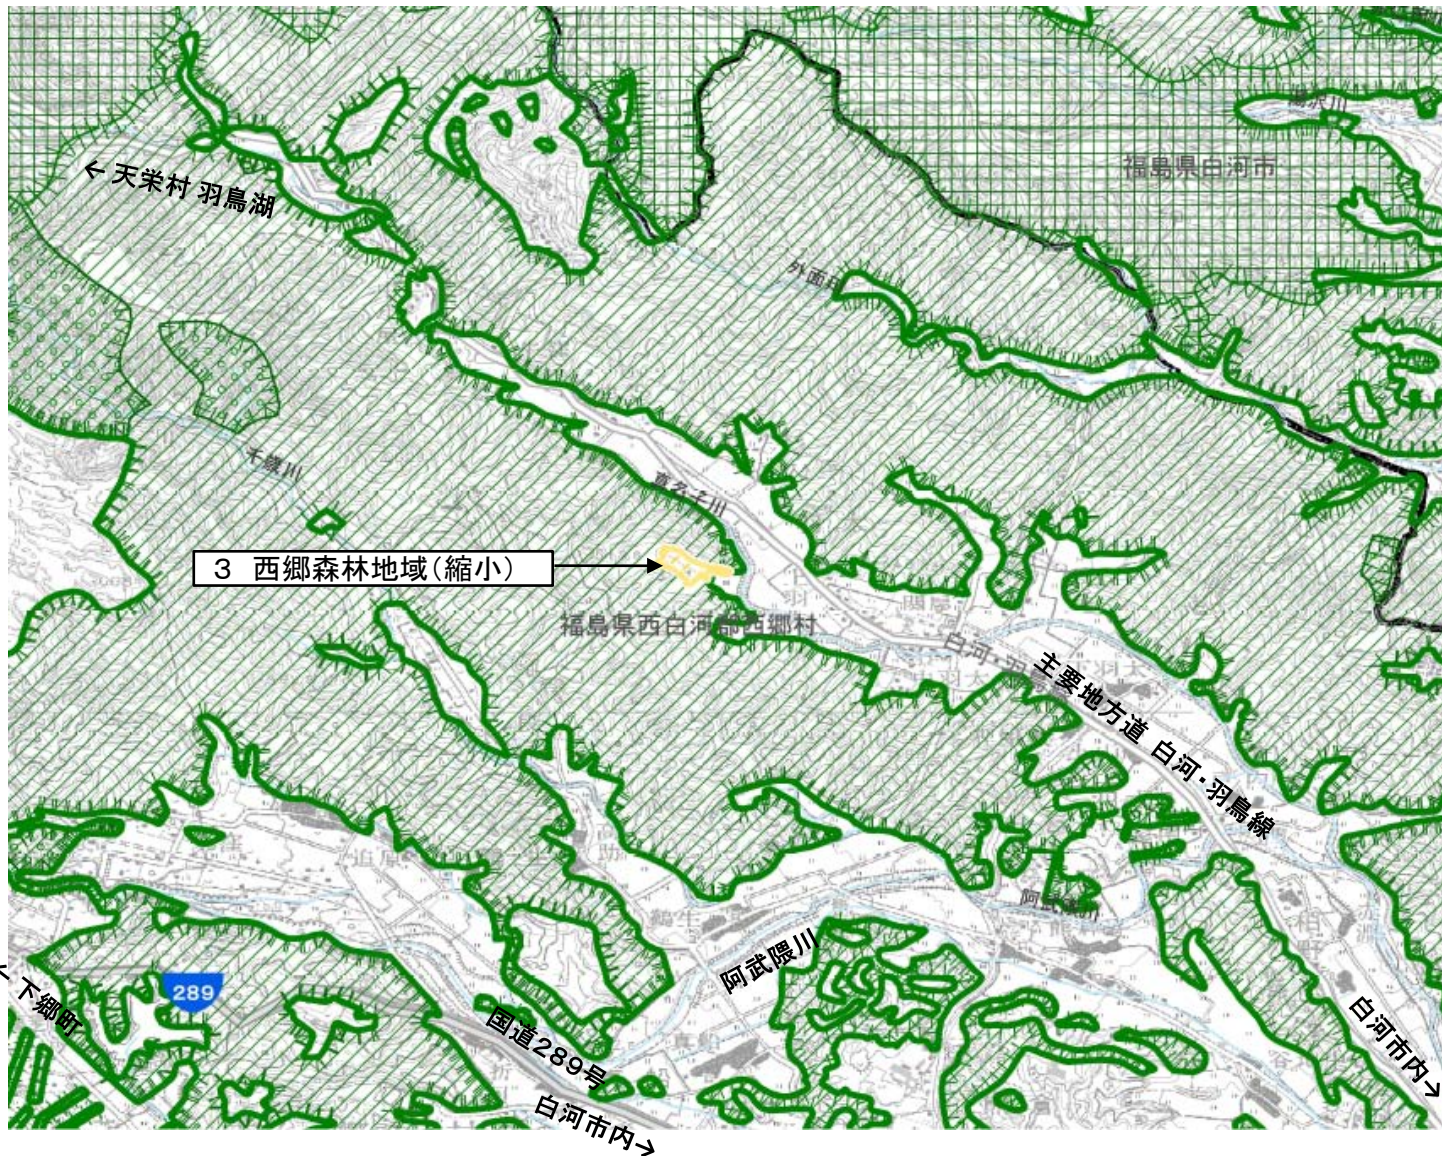

# 変更区域説明図

整理番号3 西郷森林地域(縮小)

位置図

変更面積 : 西郷森林地域(縮小) 4ha  
 所在 : 西白河郡西郷村大字羽太  
 地内

五地域の指定状況

	都市	農業	森林	自然公園	自然保全
変更前		○	○		
細区分			民有林		

	都市	農業	森林	自然公園	自然保全
変更後		○			
細区分					

変更を必要とする理由  
 現況農用地として利用されており、森林としての利用・保全を図る必要がないため。

3 西郷森林地域(縮) (13-7)